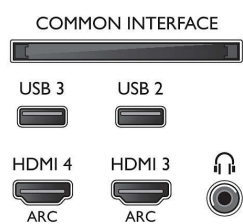

Спецификации

Картина/дисплей

- Съотношение на размерите на картината: 16:9
- Размер на екрана по диагонал (инчове): 50 инч
- Размер на екрана по диагонал (метрична c-ма): 126 см
- Дисплей: 4K Ultra HD LED
- Разделителна способност на екрана: 3840 x 2160
- Яркост: 300 cd/m²
- Подобрене на картината: Pixel Plus Ultra HD, Natural Motion, 700 Hz Perfect Motion Rate, Micro Dimming Pro, Разделителна способност Ultra

Поддържана разделителна способност на дисплея

- Компютърни входове на всички HDMI: @ 60 Hz, до 4K Ultra HD 3840 x 2160
- Видео входове на HDMI2/3/4: @ 24, 25, 30 Hz, до 4K Ultra HD 3840 x 2160 p
- Видео входове на HDMI1: @ 24, 25, 30, 50, 60 Hz, до 4K Ultra HD 3840 x 2160 p

Тунер / Приемане / Предаване

- Цифров телевизор: DVB-T/C/S/S2
- Възпроизвеждане на видео: NTSC, PAL, SECAM

- Поддръжка на MPEG: MPEG2, MPEG4
- Телевизионен справочник на програмите*: Електронен справочник на програмите за 8 дни
- Индикатор за силата на сигнала
- Телетекст: 1000 страници Hypertext

Android TV

- ОС: Android™ 5.1 (Lollipop)
- Предварително инсталирани приложения: Google Play филми*, Google Play музика*, Търсене в Google, Гласово търсене, YouTube,

Connections

Side