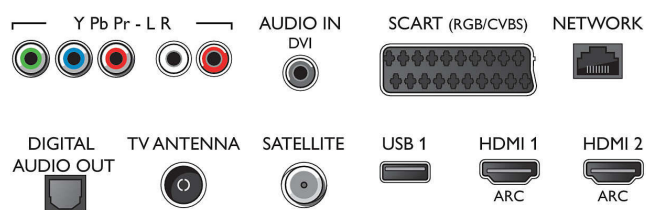

Android TV

- ОС: Android™ 5.1 (Lollipop)
- Предварително инсталирани приложения: Google Play филми*, Google Play музика*, Търсене в Google, Гласово търсене, YouTube,

Connections

Side

Rear

Спецификации

- Netflix*
- Размер на паметта (флаш): 8 GB, разширяема чрез USB памет

Функции на Smart TV

- Взаимодействие с потребителя: Клиент и сървър за MultiRoom, SimplyShare, Wi-Fi Miracast certified*
- Интерактивна телевизия: HbbTV
- Програма: Pause TV, USB запис*
- Приложения от Smart TV*: Онлайн видео магазини, Свободен интернет браузър, Social TV, Телевизия по заявка, YouTube
- Лесно инсталиране: Автоматично откриване на устройства Philips, Съветник за свързване на устройства, Съветник за инсталиране на мрежа, Съветник за помощ при настройки
- Лесна употреба: Универсален бутон Smart Menu (Смарт меню), Екранно ръководство за потребителя
- Възможност за надстройване на фърмуера: Съветник за авт. надстройка на фърмуера, Фърмуер, надстройван през USB, Надстройка на фърмуер онлайн
- Настройки на формата на екрана: Основна – Запълване на екрана, Побиране на екрана, Усъвършенствана – Изместване, Машабиране, разтягане
- Приложение Philips TV Remote*: Прил., Канали, Управление, NowOnTV, Телевизионна програма, Видео по заявка