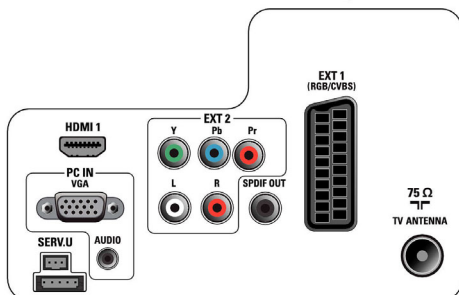

Specificații

Imagine/Ecran

- Raport lungime/lățime: Ecran lat
- Dimensiune diagonală ecran (inchi): 32 inch
- Dimensiune diagonală ecran (metric): 81 cm
- Rezoluție panou: 1920 x 1080p
- Luminozitate: 400 cd/m²
- Îmbunătățiri ale imaginii: Escamotare mișcare 3/2 - 2/2, Filtru 3D de tip pieptene, Control activ, Caracteristici superioare culoare, Digital Crystal

- Clear, Digital Noise Reduction, Îmbunătățire dinamică a contrastului, Ajustare definiție, Reducere 2D/3D a zgomotului, Procesare 1080p 24/25/30 Hz, Procesare 1080p 50/60 Hz
- Tip ecran: LCD cu matrice activă, Full HD, W-UXGA
- Contrast dinamic al ecranului: 100000:1
- Timp de răspuns (nominal): 5 ms
- Unghi de vizionare: 178° (O) / 178° (V)

- Raport de luminanță de vârf: 74 %
- Caracteristici superioare ale ecranului: Ecran cu strat antireflex

Rezoluție de afișare acceptată

- Formate pentru calculator: 640 x 480, 60 Hz, 800 x 600, 60 Hz, 1024 x 768, 60 Hz, 1280 x 720, 60 Hz, 1280 x 768, 60 Hz, 1280 x 1024, 60 Hz, 1360

Rear connectors

Side