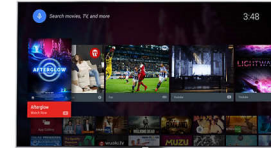

Quad Core og Android

Quad Core-prosessor fra Philips møter kraften til Android for å gi en spennende spillopplevelse. Og med Android på TV-en kan du navigere, åpne apper og spille av videoer på en måte som er svært rask, svært intuitiv og fantastisk morsom.