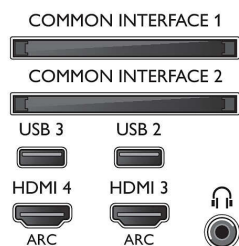

Spesifikasjoner

Ambilight

- Ambilight-funksjoner: Tilpasser seg fargene på veggen, Lounge-modus, Spillmodus, Ambilight+hue
- Ambilight-versjon: På tre sider

Bilde/skjerm

- Sideforhold: 16:9
- Diagonal skjermstørrelse (tommer): 55 tommer
- Diagonal skjermstørrelse (cm): 139 cm
- Skjerm: 4K Ultra HD LED

- Panelopløsning: 3840 x 2160
- 3D: Active 3D, Spilling på full skjerm for to spillere*, Konvertering fra 2D til 3D, Automatisk 3D-registrering
- Lysstyrke: 400 cd/m²
- Bildemotor: Pixel Precise Ultra HD
- Bildeforbedring: Perfect Natural Motion, 1400 Hz Perfect Motion Rate, Micro Dimming Pro, Ultra Resolution

Støttet skjermopløsning

- Dataskjermoppløsning på alle HDMI: @60 Hz, opptil 4K Ultra HD 3840 x 2160
- Videoinnganger på alle HDMI: @ 24, 25, 30, 50, 60 Hz, opptil 4K Ultra HD 3840 x 2160p

Tuner/mottak/overføring

- Digital-TV: 2x DVB-T/T2/C/S/S2
- Videoavspilling: NTSC, PAL, SECAM
- Støtter MPEG: MPEG2, MPEG4

Connections

Side