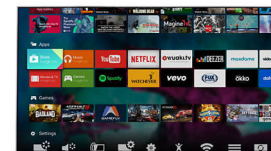

TV-innhold

Google Play Butikk og Philips' appgalleri overgår tradisjonelle TV-programmer for å gi deg en stor nettbasert samling av filmer, TV, musikk, apper og spill. Med et minne på 16 GB og som kan utvides, har du massevis av plass til å lagre alt favorittinnholdet ditt og installere flere apper.