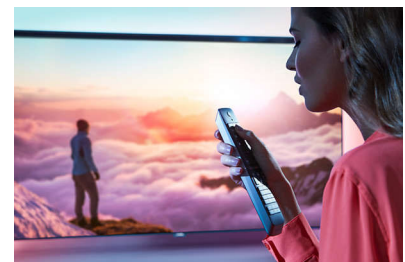

Smart samhandling

Vi har sørget for at våre nye fjernkontroller er like morsomme å bruke som Android-TV-en de er paret med. Skriv inn tekst ved å bruke Google voice* eller et fullstendig Qwerty-tastatur. Si: "Open YouTube" for å starte appen. Sveip gjennom familiebilder på den berøringfølsomme platen. Eller bruk den ganske enkelt som en klassisk fjernkontroll.