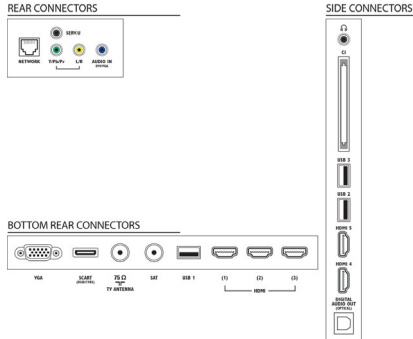

Tuner/Alım/İletim

- Dijital TV: DVB-C MPEG2*, DVB-C MPEG4*, DVB-S2 MPEG4 HD, DVB-T MPEG2*, DVB-T MPEG4*, DVB-S HD+ desteği (Astra)
- Video Oynatma: NTSC, PAL, SECAM

Güç

- Şebeke elektrliği: AC 220 - 240 V 50/60 Hz
- Ortam sıcaklığı: 5 °C - 35 °C
- Enerji Etiket Sınıfı: A+
- AB Enerji Etiketine uygun güç: 60 W
- Yıllık enerji tüketimi: 83 kWh s
- Bekleme modunda güç tüketimi: < 0,15 W
- Güç Tasarrufu Özellikleri: Otomatik kapama zamanlayıcı, Ekonomik mod, Işık sensörü, Görüntü

- dondurma (radyo için)
- Kapalı modu güç tüketimi: < 0,01 W

Boyutlar

- Kutu boyutları (G x Y x D): 1150 x 780 x 130 mm
- Set boyutları (G x Y x D): 1067,5 x 646,6 x 29,6 mm
- Stand dahil boyutları ayarla (G x Y x D): 1067,5 x 693 x 243,5 mm
- Ürün ağırlığı: 15 kg
- Ürün ağırlığı (+stand): 18,3 kg
- Duvar montajına uygun: 400 x 400 mm

Aksesuarlar

- Birlikte verilen aksesuarlar: Güç kablosu, Uzaktan Kumanda, 2 x AAA Pil, Dönebilir masaüstü standı, Hızlı başlangıç kılavuzu, Yasal bilgiler ve güvenlik broşürü, SCART Adaptörü, Komponent kablo adaptörü, Smart TV Hızlı Kılavuzu, Garanti Belgesi, 4x Pasif 3D Gözlük
- İsteğe bağlı aksesuarlar: 3D gözlük PTA416, 3D gözlük PTA426, 3D gözlük Oyun kiti PTA436

Yayın tarihi 2019-06-22

Sürüm: 6.0.7

12 NC: 8670 000 86013
EAN: 87 12581 63030 0

© 2019 Koninklijke Philips N.V.
Tüm hakları saklıdır.

Teknik özellikler üzerinde önceden haber vermeden değişiklik yapılabilir. Ticari markalar, Koninklijke Philips N.V. şirketi veya ilgili kuruluşlara aittir.

www.philips.com

- Net TV: Ülkenizde bulunan servisleri için www.philips.com/smartyv adresini ziyaret edin.
- USB kaydı sadece TV IP tabanlı Elektronik Program Kılavuzu kapsamındaki dijital kanallarda yapılabilir (ülke ve kanal sınırlamaları olabilir); kayıtlar yayın kopya koruması (CI+) ile sınırlanabilir. İnternet bağlantısı gerekir.
- Wi-Fi Smart Screen 2012 sonbaharından itibaren yazılım güncelleştirilmesi ile kullanılabilir.
- DivX Certified® - HD 1080p'e kadar asıl içerik dahil DivX® video oynatabilir.
- Skype kamera ayrı satılır.
- Ebeveynler, 3D izleme sırasında çocuklarının yanında bulunmalı ve yukarıda belirtilen rahatsızlıklardan birini yaşamadıklarından emin olmalıdır. 3D izleme, görsel sistemleri tam olarak geliştirmemiş olduğundan 6 yaş altındaki çocuklara önerilmez.
- Bu TV, 'Ücretsiz yayınlar için DVB alımları destekler. Bazı DVB operatörleri desteklenmeyebilir. Güncel liste Philips destek web sitesinin SSS bölümünde bulunabilir. Bazı operatörler için Koşullu Erişim veya abonelik gerekmektedir. Daha fazla bilgi için operatörünüze başvurun.
- 365 gün boyunca günde 4 saat çalışan bir televizyonun güç tüketimine dayanan, yıl başına kWh enerji tüketimi. Gerçek enerji tüketimi televizyonun nasıl kullanıldığına göre değişir.
- 8 günlük EPG servisi, her ülke için geçerli değildir.
- Cihaz Macaristan karasal, açık erişim dijital televizyon yayın alımına uygundur.