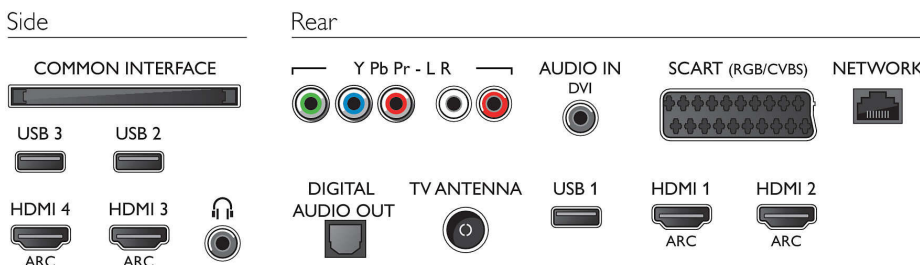

Strøm

- Lysnet: 220-240 V AC, 50/60 Hz
- Omgivende temperatur: 5-35°C
- Standby-strømforbrug: $\leq 0,5\text{ W}$
- Klasse for energimærke: A+
- EU-energimærke - strøm: 29 W
- Strømbesparende funktioner: Timer til auto-sluk, Slå billede fra (ved radio)
- Strømforbrug ved slukket tilstand: $\leq 0,3$
- Årligt energiforbrug: 42 kW-timer

Tilbehør

- Medfølgende tilbehør: Fjernbetjening, 2 x AAA batterier, Bordstand, Netledning, Lynthåndbog,

Brochure med oplysninger om juridiske forhold og sikkerhed

Mål

- Bredde: 726 mm
- Højde: 425 mm
- Dybde: 64 mm
- Produktvægt: 5,2 kg
- Bredde (med stand): 726 mm
- Højde (med stand): 488 mm
- Dybde (med stand): 179 mm
- Produktvægt (+ stand): 6,4 kg
- Bredde (emballage): 830 mm
- Højde (emballage): 535 mm
- Dybde (emballage): 131 mm
- Vægt inkl. emballage: 7,6 kg
- Kan monteres på en væg: 100 x 100 mm

Connections

Udgivelsesdato
2023-10-16

Version: 4.2.1

EAN: 87 18863 00286 5

© 2023 Koninklijke Philips N.V.
Alle rettigheder forbeholdes.

Specifikationerne kan ændres uden varsel. Varemærker tilhører Koninklijke Philips N.V. eller deres respektive ejere.

www.philips.com

- EPG og den faktiske synlighed (op til 8 dage) afhænger af land og operatør.
- Android-app udvalget varierer fra land til land. For yderligere oplysninger kan du besøge din lokale Google Play Store.
- Energiforbrug i kWh pr. år, baseret på strømforbruget for et TV der er tændt i 4 timer om dagen i 365 dage. Det faktiske energiforbrug vil afhænge af, hvordan TV'et anvendes.
- Udvalget af Cloud-spil afhænger af spiludbyderne.
- TV'et understøtter DVB-modtagelse af gratis kanaler. Bestemte DVB-udbydere understøttes muligvis ikke. Du kan se en opdateret liste i afsnittet Ofte stillede spørgsmål på Philips' support-websted. For nogle udbydere kræves der programkort eller abonnement. Kontakt din udbyder for at få flere oplysninger.
- (Philips) kun kompatibel med specifik Philips-afspillerenhed.
- Google Cast-funktionaliteten er betinget af Google Cast Ready-apps og -enheder. Du kan få flere oplysninger på Google Cast-produktsiden.
- Philips TV Remote App og de tilknyttede funktioner varierer afhængigt af TV-model, operatør og land samt smartenhedsmodel og operativsystem. Du kan finde flere oplysninger på: www.philips.com/TVRemoteapp.
- Smart TV app-tilbud varierer afhængigt af TV-model og land. Du kan finde flere oplysninger på: www.philips.com/smarttv.
- USB-optagelse fungerer kun på digitale kanaler, og optagelserne kan være begrænset af copyright-beskyttelse på udsendelserne (CI+). Der kan være begrænsninger afhængigt af land og kanal.
- Kompatibiliteten afhænger af Wi-Fi Miracast-certificering og Android 4.2 eller nyere. For at få flere oplysninger henvises til dokumentationen til enheden.