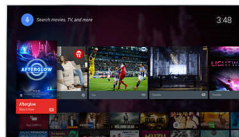

Dual Core + Android

Med Android på dit TV kan du navigere, åbne apps og afspille videoer på en måde, der er rigtig hurtig, rigtig intuitiv og rigtig sjov. Android-robotten frigør kraften i vores Dual Core-processor, så tingene klares hurtigt og let.

Android

Med Android på dit Smart TV får du glæde af en hurtig processor og brugervenlig grænseflade. Det er dit springbræt til ubegrænset indhold: Fra Google Play™ til Netflix og til en internetbrowser... og meget, meget mere. Den har en brugervenlig menu med direkte links til dine favoritter.

Google Play

Google Play™ indeholder et katalog fyldt med spil i høj kvalitet til alle aldre. De er lige så fantastiske, som de er at spille, og er optimerede til brug på dit TV. Du behøver ikke at fylde huset op med endnu en spillekonsol. Med en universel USB-spilfjernbetjening kan du navigere rundt og spille uden besvær.