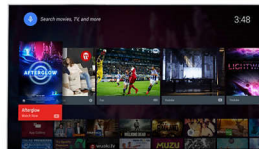

Quad Core + Android

Philipsi Quad Core protsessor ühineb Androidi jõuga, et pakkuda põnevat mänguelamust. Androidi abil saate oma teleris

navigeerida, käivitada rakendusi ja esitada videoid ülikiirelt, loogiliselt ja lahedalt.