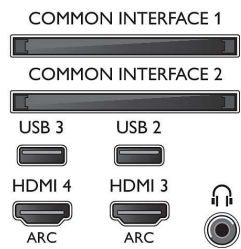

Üliõhuke Android™-iga 4K UHD-teler

164 cm (65") 4K Ultra HD LED-teler, Quad Core, 16 GB ja laiendatav, Twin Tuner DVB-T/T2/C/S/S2

65PUS7600/12

Spetsifikatsioon

Ambilight

- Ambilighti funktsioonid: Kohandumine seinavärviga, Salongi režiim, Mängurežiim, Ambilight+hue
- Ambilighti versioon: 3 küljel

Pilt/Ekraan

- Kuvasuhe: 16 : 9
- Ekraani diagonaalsuurus (tollides): 65 tolli
- Ekraani diagonaalsuurus (sentimeetrites): 164 cm

- Ekraan: 4K Ultra HD LED-teler
- 3D: Aktiivne 3D, 2 Player Full Screen Gaming*, 2D pildi teisendamine 3D-pildiks, Automaatne 3D tuvastus
- Paneeli eraldusvõime: 3840 × 2160
- Heledus: 400 cd/m²
- Pildimootor: Pixel Precise Ultra HD
- Pildiparandus: Perfect Natural Motion, Kaadrisagedus: 1400 Hz Perfect Motion Rate, Micro Dimming Pro, Ülikõrge lahutusvõime

Toetatavad ekraani lahutusvõimed

- Arvutisendid on kõigil HDMI pesadel: 60 Hz juures, kuni 4K Ultra HD 3840 × 2160
- Videosendid on kõigil HDMI pesadel: 24, 25, 30, 50, 60 Hz juures, kuni 4K Ultra HD 3840 × 2160p

Tuuner/Vastuvõtt/Ülekanne

- Digi-TV: 2 × DVB-T/T2/C/S/S2
- Video taasesitus: NTSC, PAL, SECAM
- MPEG-tugi: MPEG2, MPEG4

Connections

Side