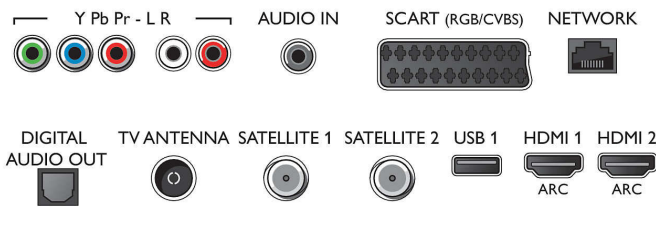

Üliõhuke Android™-iga 4K UHD-teler

164 cm (65") 4K Ultra HD LED-teler, Quad Core, 16 GB ja laiendatav, Twin Tuner DVB-T/T2/C/S/S2

65PUS7600/12

Spetsifikatsioon

Ambilight

- Ambilighti funktsioonid: Kohandumine seinavärviga, Salongi režiim, Mängurežiim, Ambilight+hue
- Ambilighti versioon: 3 küljel

Pilt/Ekraan

- Kuvasuhe: 16 : 9
- Ekraani diagonaalsuurus (tollides): 65 tolli
- Ekraani diagonaalsuurus (sentimeetrites): 164 cm

- Ekraan: 4K Ultra HD LED-teler
- 3D: Aktiivne 3D, 2 Player Full Screen Gaming*, 2D pildi teisendamine 3D-pildiks, Automaatne 3D tuvastus
- Paneeli eraldusvõime: 3840 × 2160
- Heledus: 400 cd/m²
- Pildimootor: Pixel Precise Ultra HD
- Pildiparandus: Perfect Natural Motion, Kaadrisagedus: 1400 Hz Perfect Motion Rate, Micro Dimming Pro, Ülikõrge lahutusvõime

Toetatavad ekraani lahutusvõimed

- Arvutisendid on kõigil HDMI pesadel: 60 Hz juures, kuni 4K Ultra HD 3840 × 2160
- Videosendid on kõigil HDMI pesadel: 24, 25, 30, 50, 60 Hz juures, kuni 4K Ultra HD 3840 × 2160p

Tuuner/Vastuvõtt/Ülekanne

- Digi-TV: 2 × DVB-T/T2/C/S/S2
- Video taasesitus: NTSC, PAL, SECAM
- MPEG-tugi: MPEG2, MPEG4

Connections

Side

Rear