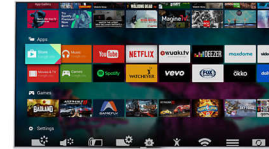

TV sisu

Google Play Store'i ja Philipsi rakenduste galerii abil saate teha enam kui traditsiooniline teleri programmeerimine – teie ees avanevad tohutud filmide, teleprogrammide, muusika, rakenduste ja mängude veebikogud. 16 GB suurune laiendatav mälu maht tähendab seda, et lemmiksisu ja rohkemate rakenduste salvestamiseks on küllaldaselt ruumi.