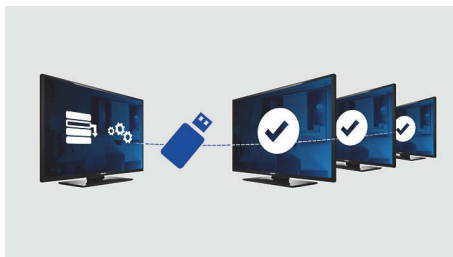

Zalety

Klonowanie ustawień przez USB

Umożliwia proste kopiowanie wszystkich zaprogramowanych kanałów i ustawień z jednego telewizora do innych w czasie krótszym niż 1 minuta. Funkcja ta zapewnia jednakowe ustawienia w różnych telewizorach oraz znacznie skraca czas i koszty instalacji.

Ograniczenie głośności

Funkcja ta określa zakres głośności, w jakim może działać telewizor, uniemożliwiając tym samym nadmierne zwiększenie głośności, które mogłoby przeszkadzać osobom znajdującym się w sąsiadujących pomieszczeniach.

Blokowanie menu instalacyjnego

Umożliwia zabezpieczenie ustawień instalacji i konfiguracji przed nieautoryzowanym dostępem, co zapewnia gościom najwyższy stopień wygody i pozwala uniknąć niepotrzebnych kosztów związanych z przeprogramowaniem.

Blokada panelu przedniego i bocznego

Wybierając w menu opcję odblokowania lub zablokowania dostępu do przedniego i bocznego panelu sterowania telewizora, można uniemożliwić niepowołanym osobom dostęp do menu telewizora, co pozwala zaoszczędzić czas potrzebny na ponowną instalację.

Niskie zużycie energii

Telewizory firmy Philips zostały zaprojektowane w taki sposób, aby zminimalizować zużycie energii. Pozwala to nie tylko zmniejszyć wpływ produktu na środowisko, ale także obniżyć koszty zasilania.

Zintegrowany panel połączeń

Zintegrowany panel połączeń umożliwia gościom łatwe podłączenie własnych urządzeń do Twojego telewizora bez konieczności korzystania z panelu zewnętrznego.