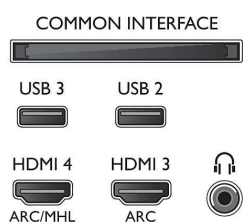

Especificações

Ambilight

- Funcionalidades Ambilight: Ambilight+Hue incorporado, Ambilight música, Modo de jogo, Adaptável à cor da parede, Modo Lounge light
- Versão da Ambilight: em 2 lados

2 colunas frequências médias e altas 10 W, subwoofer 30 W

- Rácio de visualização: 16:9
- Tamanho do ecrã na diagonal (pol.): 43 polegada
- Tamanho do ecrã na diagonal (métrico): 108 cm
- Visor: LED 4K Ultra HD

- Resolução do painel: 3840x2160
- Brilho: 350 cd/m²
- Melhoria de imagem: Micro Dimming Pro, Ultra Resolution, Natural Motion, Pixel Plus Ultra HD
- Relação máxima da luminância: 65 %

Resolução suportada do ecrã

- Entradas para computador em HDMI1/2: até 4K UHD 3840 x 2160 a 60 Hz
- Entradas para computador em HDMI3/4: até 4K UHD 3840 x 2160 a 30Hz, até FHD 1920 x 1080 a

- 60 Hz
- Entradas de vídeo em HDMI1/2: até 4K UHD 3840 x 2160 a 60 Hz
- Entradas de vídeo em HDMI3/4: até FHD 1920 x 1080 a 60 Hz, até 4K UHD 3840 x 2160 a 30Hz

Sintonizador/recepção/transmissão

- Televisão Digital: DVB-T/T2/T2-HD/C/S/S2
- Reprodução de vídeo: NTSC, PAL, SECAM
- Suporte de MPEG: MPEG2, MPEG4
- Guia de programação*: Guia de programação eletrónico, 8 dias

Connections

Side