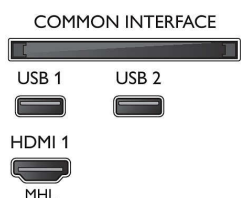

Alimentare

- Sursă de alimentare rețea: 220-240 V c.a., 50/60 Hz
- Temperatură ambient: între 5 °C și 35 °C
- Consum în standby: $0,3\text{ W}$
- Clasă de etichetare energetică: A+
- Etichetă energetică UE: 31 W
- Funcții economisire energie: Cronometru oprire automată, Mod Eco, Dezactivare imagine (pentru radio)
- Consum de energie în modul oprit: N/A
- Consum anual de energie: 46 kWh
- Prezența plumbului: Da*
- Conținut de mercur: 0 mg

Accesorii

- Accesorii incluse: Telecomandă, 2 baterii AAA, Cablu de alimentare, Ghid de inițiere rapidă, Broșură cu date juridice și pentru siguranță, Suport pentru masă

Culoare și finisaj

- Partea frontală a televizorului: Culoare albă, foarte lucioasă

Dimensiuni

- Lățime aparat: 731,6 mm
- Înălțime aparat: 514,5 mm
- Adâncime aparat: 58,9 mm
- Greutate produs: 5,9 kg
- Lățime aparat (cu suport): 731,6 mm
- Înălțime aparat (cu suport): 514,5 mm
- Adâncime aparat (cu suport): 170,0 mm
- Greutate produs (+ suport): 5,9 kg
- Lățime cutie: 798 mm
- Înălțime cutie: 593 mm
- Adâncime cutie: 224 mm
- Greutate cu ambalaj inclus: 7,4 kg
- Distanță lățime suport de televizor: 287,7 mm

Connections

Side