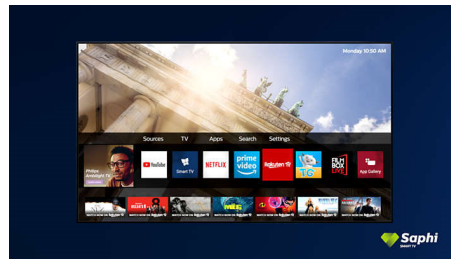

## SAPHI

SAPHI este un sistem de operare rapid și intuitiv prin care utilizarea Philips Smart TV devine o adevărată plăcere. Beneficiezi de o calitate deosebită a imaginii și de acces printr-un singur buton la un meniu clar pe bază de pictograme. Operezi televizorul cu ușurință și navighezi rapid la aplicații Philips Smart TV populare, inclusiv YouTube, Netflix și altele.