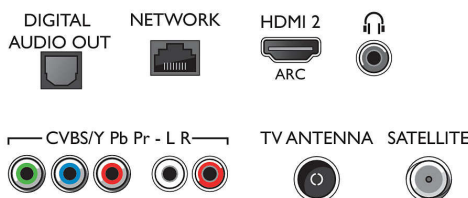

Rear

Data apariției 2023-10-18

Versiune: 8.0.1

EAN: 87 18863 01627 5

© 2023 Koninklijke Philips N.V.
Toate drepturile rezervate.

Specificațiile pot fi modificate fără preaviz. Mărcile comerciale sunt proprietatea Koninklijke Philips N.V. sau a deținătorilor lor legali.

www.philips.com

- EPG și vizibilitatea curentă (până la 8 zile) depind de țară și de operator.
- Consum de energie în kWh pe an, conform consumului televizorului pentru 4 ore de funcționare pe zi, timp de 365 zile. Consumul real de energie variază în funcție de modul în care este utilizat televizorul.
- Televizorul suportă recepția DVB de emisiuni 'Free to air'. Este posibil ca anumiți operatori DVB să nu fie suportați. Poți găsi o listă actualizată în secțiunea Întrebări frecvente pe site-ul de asistență Philips. Pentru unii operatori, se cere acces condiționat și abonament. Pentru informații suplimentare, contactează-te operatorul.
- (Philips) compatibil numai cu dispozitive specifice de redare Philips.
- Acest televizor conține plumb în anumite piese sau componente acolo unde nu există alternative tehnologice, în conformitate cu clauzele de exceptare ale directivei RoHS.