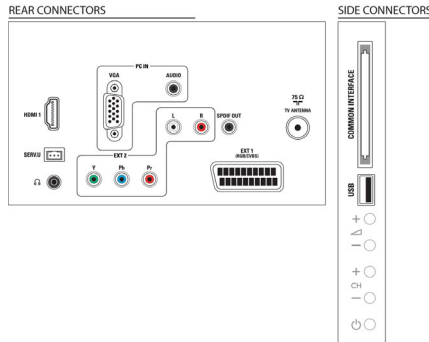

Kullanılabilirlik

- Elektronik Program Rehberi: 8 günlük Elektronik Program Rehberi

- Kurulum Kolaylığı: Kanal kurulum sihirbazı, Ayarlar yardımcısı sihirbazı
- Kullanım kolaylığı: Ana sayfa düğmesi, Dokunmatik düğmeler
- Ekran Format Ayarları: 4:3, Otomatik sığdırma, Otomatik zoom, 14:9 film genişletme, 16:9 film genişletme, Altyazı Büyütme, Süper Büyütme, Geniş Ekran
- Teletext: 1000 sayfa Akıllı Metin
- Yükseltilebilir belleğim: USB yoluyla yükseltilebilir belleğim

Tuner/Alım/İletim

- Dijital TV: DVB-C MPEG2*, DVB-C MPEG4*, DVB-T MPEG2*, DVB-T MPEG4*
- Video Oynatma: NTSC, PAL, SECAM

Güç

- Şebeke elektrliği: AC 220-240V; 50-60Hz
- Ortam sıcaklığı: 5 °C - 40 °C
- Enerji Etiketleri Sınıfı: B
- AB Enerji Etiketine uygun güç: 21 W
- Yıllık enerji tüketimi: 31 kWh
- Bekleme modunda güç tüketimi: 0,3 W
- Güç Tasarrufu Özellikleri: Ekonomik mod, Ekonomik ayarlar menüsü
- Kurşun mevcudiyeti: Evet*

Boyutlar

- Kutu boyutları (G x Y x D): 525 x 410 x 133 mm
- Set boyutları (G x Y x D): 462,8 x 297,4 x 57 mm
- Stand dahil boyutları ayarla (G x Y x D): 462,8 x 330,9 x 149,3 mm
- Ürün ağırlığı: 2,94 kg
- Ürün ağırlığı (+stand): 3,13 kg
- Ambalajla birlikte Ağırlık: 3,64 kg

Aksesuarlar

- Birlikte verilen aksesuarlar: Güç kablosu, Uzaktan Kumanda, 2 x AAA Pili, Masa üstü stand, Kullanım Kılavuzu, Hızlı başlangıç kılavuzu, Garanti Belgesi

Yayın tarihi 2019-11-12

Sürüm: 3.7.4

12 NC: 8670 000 76594
EAN: 87 12581 60404 2

© 2019 Koninklijke Philips N.V.
Tüm hakları saklıdır.

Teknik özellikler üzerinde önceden haber vermeden değişiklik yapılabilir. Ticari markalar, Koninklijke Philips N.V. şirketi veya ilgili kuruluşlara aittir.

www.philips.com

* Bu TV, 'Ücretsiz' yayınlar için DVB alımını destekler. Bazı DVB operatörleri desteklenmeyebilir. Güncel liste Philips destek web sitesinin SSS bölümünde bulunabilir. Bazı operatörler için Koşullu Erişim veya abonelik gerekmektedir. Daha fazla bilgi için operatörünüze başvurun.
* 8 günlük EPG servisi, her ülke için geçerli değildir.
* 365 gün boyunca günde 4 saat çalışan bir televizyonun güç tüketimine dayanan, yıl başına kWh enerji tüketimi. Gerçek enerji tüketimi televizyonun nasıl kullanıldığına göre değişir.
* Bu televizyon sadece teknoloji alternatiflerinin olmadığı belirli parçalar ve bileşenlerde, RoHS Yönergesi maddeleri altında mevcut muafiyet ile uyumluluk gösteren oranda kurşun içerir.