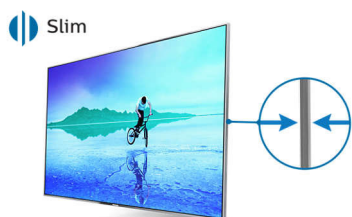

Zalety

Smukły profil

Telewizor Philips o smukłym profilu doskonale się prezentuje dzięki swojej elegancji, wyrafinowanej formie. Nie ma przecież powodu, dla którego telewizor nie może być równie piękny, co funkcjonalny.