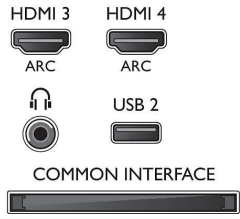

Teknik Özellikler

Ambilight

- Ambilight Özellikleri: İkili Görünüm Sabit Renk, Dinamik ışık sensörüne bağlı, Dinlenme modu, günbatımı, Duvar rengine uyarlanma, 3D
- Ambilight Versiyonu: 2 taraflı
- Ambilight ışık sistemi: Dahili AL + Hue

Görüntü/Ekran

- En-boy oranı: 4:3/16:9
- Çapraz ekran boyutu (inç): 48 inç
- Çapraz ekran boyutu (metrik): 121 cm
- Ekran: LED Full HD

- Ekran çözünürlüğü: 1920x1080p
- 3D: Aktif 3D, 3D Derinlik ayarı, 2D - 3D dönüştürme, Otomatik 3D algılama
- Parlaklık: 350 cd/m²
- Görüntü geliştirme: Micro Dimming Pro, Pixel precise HD, Dijital Doğal Hareket, 600 Hz Perfect Motion Rate

Desteklenen Ekran Çözünürlüğü

- Bilgisayar girişleri: 60 Hz'de 1920x1080 değerine kadar
- Video girişleri: 24, 25, 30, 50, 60 Hz, 1920x1080p

değerine kadar

Tuner/Alım/İletim

- Dijital TV: DVB-T/C/S/S2
- Video Oynatma: NTSC, PAL, SECAM
- MPEG Desteği: MPEG2, MPEG4

Smart TV

- Etkileşimli TV: HbbTV
- TV programı rehberi*: 8 günlük Elektronik Program Rehberi
- SmartTV uygulamaları*: Catch-up TV, Netflix,

Connections

Side