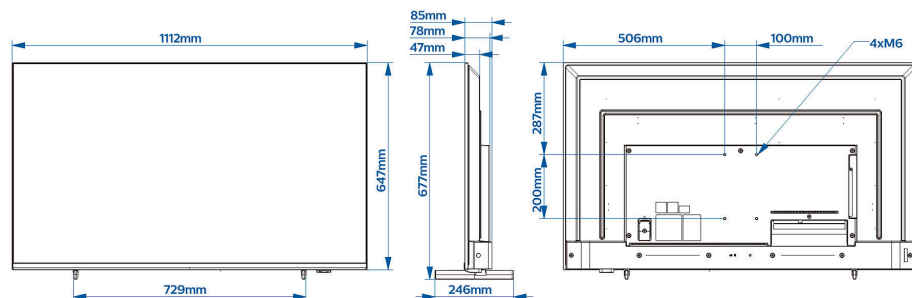

HDMI: ARC (alle poorten), Automatische invoerselectie

Ontwerp/Design

Kleur: Zwart

Afmetingen

Breedte van het apparaat: 1112 mm

Hoogte van het apparaat: 647 mm

Diepte van het apparaat: 78/85 mm

Gewicht van het product: 11,3 kg

Breedte van het apparaat (met standaard): 1112 mm

Hoogte van het apparaat (met standaard): 677 mm

Diepte van het apparaat (met standaard): 246 mm

Gewicht (incl. standaard): 11.5 kg

Geschikt voor wandmontage: M6, 100 x 200 mm