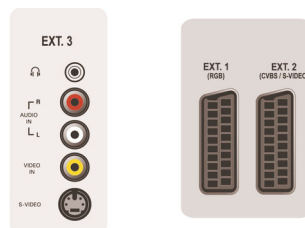

Възможности за свързване

- Извод Ext 1 Scart: Аудио L/R, Вход/изход за CVBS, RGB
- Извод Ext 2 Scart: Аудио L/R, Вход/изход за CVBS, Вход S-video
- Брой на SCART гнездата: 2
- Извод Ext 3: Вход S-video, Вход за CVBS, Аудио вход Л/Д
- Извод Ext 4: YPbPr, Аудио вход Л/Д
- Извод Ext 5: HDMI
- Извод Ext 6: HDMI
- Други връзки: Изход за слушалки

Мощност

- Температура на околната среда: от 5°C до 40°C
- Мрежово захранване: 220 - 240 V, 50/60 Hz
- Мощност на потребление: 240 W
- Мощност на потребление в режим на готовност: < 1W

Акcesoари

- Акcesoари в комплектацията: Настолна стойка, Захранващ кабел, Ръководство за бърз старт, Ръководство за потребителя, Регистрационна карта, Гаранционен сертификат, Дистанционно управление, Батерии за дистанционното
- Допълнителни акcesoари: Стойка за под

Размери

- Цвет на кутията: Двухцветен - сребристо и черен гланц
- Габарити на апарата (Ш x В x Д): 1046 x 686 x 116 мм
- Габарити на апарата със стойката (Ш x В x Д): 1046 x 749 x 265 мм
- Тегло на изделието: 25 кг
- Тегло на изделието (със стойката): 33 кг
- Габарити на кутията (Ш x В x Д): 1152 x 788 x 313 мм
- Тегло вкл. опаковката: 38,5 кг

Stereo system					Transmission system					
2CS DK	NICAM DK	2CS BG	NICAM I	NICAM LL	PAL BG	PAL D/K	PAL I	SECAM BG	SECAM DK	SECAM LL
•	•	•	•	•	•	•	•	•	•	•

Дата на издаване
2019-06-26

Версия: 5.0.11

12 NC: 8670 000 25492
EAN: 87 12581 30324 2

© 2019 Koninklijke Philips N.V.
Всички права запазени.

Спецификациите могат да се променят без предупреждение. Търговските марки са собственост на Koninklijke Philips N.V. или на съответните си притежатели.

www.philips.com