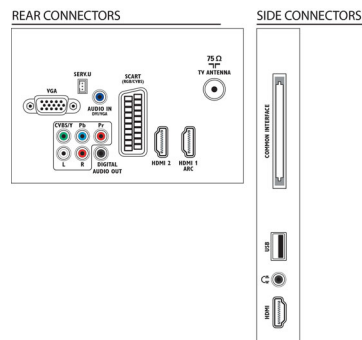

Moc

- Zasilanie sieciowe: 220–240 V, 50 Hz
- Temperatura otoczenia: 5°C–35°C
- Pobór mocy w trybie gotowości: $0,3\text{ W}$
- Klasa energetyczna: B
- Etykieta energetyczna UE: 87 W
- Funkcje oszczędzania energii: Tryb Eco, Wyłączanie obrazu (dla radia)
- Roczne zużycie energii: 126 kWh

Akcesoria

- Akcesoria w zestawie: Przewód zasilający, Pilot, 2 baterie AAA, Podstawa na biurko, Skrócona instrukcja obsługi, Broszura dot. kwestii prawnych i bezpieczeństwa, Broszura gwarancyjna

Wymiary

- Szerokość urządzenia: 1008 mm
- Wysokość urządzenia: 601,4 mm
- Głębokość urządzenia: 81,4 mm
- Waga produktu: 12,52 kg
- Szerokość urządzenia (z podstawą): 1008 mm
- Wysokość urządzenia (z podstawą): 650,7 mm
- Głębokość urządzenia (z podstawą): 220 mm
- Waga produktu (z podstawą): 16,1 kg
- Szerokość pudełka: 1220 mm
- Wysokość pudełka: 710 mm
- Głębokość pudełka: 160 mm
- Zgodny uchwyt ścienny: regulowany 400 x 200 mm
- Waga wraz z opakowaniem: 19,2 kg

Data wydania 2023-10-19

Wersja: 6.6.6

EAN: 87 12581 63333 2

© 2023 Koninklijke Philips N.V.
Wszelkie prawa zastrzeżone.

Dane techniczne mogą ulec zmianie bez powiadomienia.
Znaki towarowe są własnością Koninklijke Philips N.V.
lub własnością odpowiednich firm.

www.philips.com

* Telewizor zapewnia odbiór sygnału DVB dla ogólnodostępnych programów telewizyjnych. Niektórzy nadawcy DVB mogą nie być obsługiwani. Aktualną listę można znaleźć w sekcji Często zadawane pytania na stronie pomocy technicznej firmy Philips. W przypadku niektórych nadawców obowiązuje dostęp warunkowy i wymagana jest subskrypcja. Aby uzyskać dodatkowe informacje, skontaktuj się z nadawcą.

* Zużycie energii jest wyrażane w kWh na rok, w oparciu o pobór mocy telewizora działającego 4 godziny dziennie przez 365 dni. Dokładne zużycie energii zależy od sposobu użytkowania telewizora.

* Urządzenie jest przystosowane do odbioru otwartych kanałów węgierskiej cyfrowej telewizji naziemnej