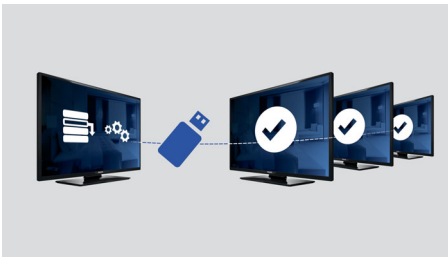

USB kloniranje

Omogućuje lako kopiranje svih programa i programiranih postavki kanala s jednog TV na

drugi, za manje od minute. Ta značajka jamči jednakost funkcija na svim televizorima i znatno smanjuje vrijeme potrebno za instalaciju te troškove.

PrisonMode

Kako bi se kontrolirala komunikacija, televizori za hotele imaju posebnu postavku PrisonMode. Napredni način rada za sigurnost isključuje određene postavke koje se ne zahtijevaju u zatvorima, kao što su teletext, elektronički vodič kroz programe, titlovi i USB priključci.