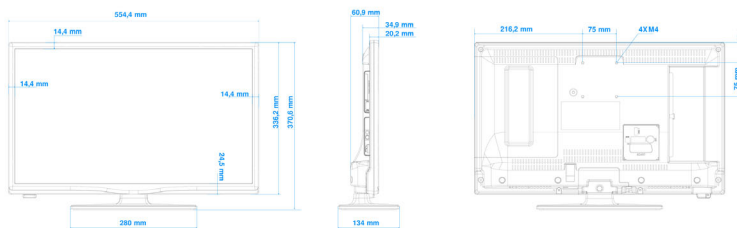

Značajke za zdravstveni sektor

- Upravljanje: Višenamjenski daljinski upravljač
- Praktičnost: Izlaz za slušalice

Multimedija

- Priklj. za multimedijске aplikacije: USB
- Podrška za reprodukciju videozapisa: Datoteke: AVI, MKV, Formati: H.264/MPEG4 AVC, MPEG1, MPEG2, MPEG4
- Podržani formati titlova: SRT, SSA SUB
- Podržani glazbeni formati: MP3, AAC
- Podržani slikovni formati: BMP, JPG, PNG
- Podržana rezolucija slike na USB-u: do 1920 x 1080p pri 30 Hz

Dodatna oprema

- U kompletu: Daljinski upravljač 22AV1407A/12, 2 x AAA baterije, Postolje za stol, Jamstveni list, Brošura s pravnim i sigurnosnim informacijama
- Optimalno: Daljinski upravljač za postavljanje 22AV8573/00

Snaga

- Mrežno napajanje: AC 220 - 240 V, 50-60 Hz
- Energetska klasa: A+
- EU energetska oznaka, snaga: 19 W
- Godišnja potrošnja energije: 27 kWh/h
- Potrošnja energije u stanju pripravnosti: <0,3 W
- Značajke za uštedu energije: Eco način rada
- Temperatura okoline: 5 °C do 45 °C

Datum izdavanja
2016-01-18

Verzija: 1.0.1

12 NC: 8670 001 34415
EAN: 87 18863 00702 0

© 2016 Koninklijke Philips N.V.
Sva prava pridržana.

Specifikacije su podložne promjeni bez prethodne obavijesti. Trgovačke marke su u vlasništvu tvrtke Koninklijke Philips N.V. ili njihovih odgovarajućih vlasnika.

www.philips.com

- Dostupnost značajki ovisi će o implementaciji koju odabere osoba koja izvršava integraciju.
- Uobičajena potrošnja energije uključenog uređaja izmjerena u skladu s IEC62087, izdanje 2. Stvarna potrošnja energije ovisi će o načinu uporabe televizora.
- Ovaj televizor sadrži olovo samo u određenim dijelovima ili komponentama za koje nisu dostupne tehnološke alternative u skladu s postojećim klauzulama izuzeća navedenima u RoHS direktivi.