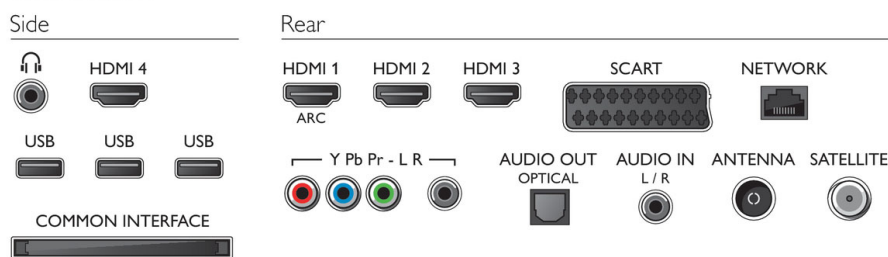

Ondersteunde beeldschermresolutie

- Computeraansluitingen: tot 1920 x 1080 bij 60 Hz
- Video-ingangen: 24, 25, 30, 50, 60 Hz, tot 1920 x 1080p

Tuner/ontvangst/transmissie

- Digitale TV: DVB-T/C/S/S2
- MPEG-ondersteuning: MPEG2, MPEG4
- Videoweergave: NTSC, PAL, SECAM

Vermogen

- Netstroom: AC 220 - 240 V 50/60 Hz
- Omgevingstemperatuur: 5 °C tot 35 °C
- Energieklasse: A+

- Europees energielabel (vermogen): 59 W
- Jaarlijks energieverbruik: 82 kWh
- Stroomverbruik in stand-bystand: < 0,1 W
- Functies voor energiebesparing: Timer voor automatisch uitschakelen, Eco-modus, Lichtsensor, Beeld uit (voor radio)
- Energieverbruik wanneer uitgeschakeld: < 0,1 W

Afmetingen

- Afmetingen van doos (B x H x D): 1240 x 789 x 132 mm
- Afmetingen van set (B x H x D): 1064 x 628 x 32,5 mm
- Afmetingen apparaat (met standaard) (B x H x D): 1064 x 696 x 225 mm
- Gewicht van het product: 15,1 kg
- Gewicht (incl. standaard): 16,6 kg
- Gewicht (incl. verpakking): 20,3 kg
- Compatibele muurbeugel: 400 x 400 mm

Accessoires

- Meegeleverde accessoires: Voedingskabel, Afstandsbediening, 2 AAA-batterijen, Draaibare tafelstandaard, Snelstartgids, Brochure met wettelijk verplichte informatie en veiligheidsgegevens, scart-adaptor, Component-kabeladapter, Garantiekaart, 4 Passive 3D-brillen
- Optionele accessoires: 3D-bril PTA417, Gameset met 3D-bril PTA436

Connections

Publicatiedatum
2019-06-26

Versie: 8.0.10

12 NC: 8670 001 02302
EAN: 87 12581 68491 4

© 2019 Koninklijke Philips N.V.
Alle rechten voorbehouden.

Specificaties kunnen zonder voorafgaande kennisgeving worden gewijzigd. Handelsmerken zijn het eigendom van Koninklijke Philips N.V. en hun respectieve eigenaren.

www.philips.com

- MyRemote-app en verwante functionaliteiten wisselen per TV-model en land, evenals smartphonemodellen en besturingssysteem. Ga voor meer informatie naar: www.philips.com/TV.
- Compatibiliteit hangt af van Wi-Fi Miracast-certificering in Android 4.2 of hoger. Raadpleeg de handleiding van uw apparaat voor meer informatie.
- Cursorfunctie hangt af van de Smart TV-app die gebruikt wordt.
- Smart TV-app: ga naar www.philips.com/tv voor meer informatie over het serviceaanbod in uw land.
- Alleen opnemen via USB voor digitale kanalen. Opnamen kunnen worden beperkt door een kopieerbeveiliging (CI+). Voor bepaalde landen en kanalen zijn mogelijk beperkingen van toepassing.
- Ouders moeten hun kinderen in de gaten houden tijdens het kijken naar 3D en ervoor zorgen dat ze niet te maken krijgen met de ongemakken die hierboven zijn beschreven. 3D kijken wordt niet aanbevolen voor kinderen onder de 6 jaar, omdat hun visuele systeem nog niet volledig is ontwikkeld.
- De TV biedt ondersteuning voor gratis DVB-uitzendingen. Mogelijk worden bepaalde DVB-aanbieders niet ondersteund. Ga voor een recente lijst met aanbieders naar het gedeelte met veelgestelde vragen van de ondersteuningswebsite van Philips. Voor bepaalde aanbieders zijn voorwaarden en een abonnement vereist. Neem voor meer informatie contact op met uw aanbieder.
- Software-upgrade vereist voor HbbTV, MultiRoom Client en Server, Netflix en myRemote-app.
- Energieverbruik in kWh per jaar, op basis van het stroomverbruik van de televisie als deze 4 uur per dag, 365 dagen per jaar is ingeschakeld. Het werkelijke energieverbruik hangt af van hoe de televisie wordt gebruikt.
- EPG en actuele gegevens (tot 8 dagen) zijn afhankelijk van land en kabelmaatschappij.