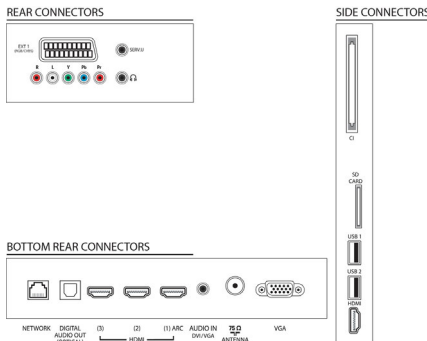

Tuner/Alım/İletim

- Dijital TV: DVB-C MPEG2*, DVB-C MPEG4*, DVB-T MPEG2*, DVB-T MPEG4*
- Video Oynatma: NTSC, PAL, SECAM

Güç

- Şebeke elektriği: AC 220 - 240 V 50/60 Hz
- Ortam sıcaklığı: 5 °C - 40 °C
- Enerji Etiket Sınıfı: A
- AB Enerji Etiketine uygun güç: 58 W
- Yıllık enerji tüketimi: 85 kWh* s
- Bekleme modunda güç tüketimi: < 0,15 W
- Güç Tasarrufu Özellikleri: 0 Watt Güç kesme

- düğmesi, Otomatik kapama zamanlayıcı, Ekonomik mod, Ekonomik ayarlar menüsü, Işık sensörü, Görüntü dondurma (radyo için)
- Kurşun mevcudiyeti: Evet*
- Kapalı modu güç tüketimi: < 0,01 W
- Bekleme durumunda yıllık güç tüketimi: 1,1* kW s

Boyutlar

- Kutu boyutları (G x Y x D): 1065 x 693 x 158 mm
- Set boyutları (G x Y x D): 992 x 586 x 37,8 mm
- Stand dahil boyutları ayarla (G x Y x D): 992 x 660 x 254 mm
- Ürün ağırlığı: 13 kg
- Ürün ağırlığı (+stand): 15,8 kg
- Duvar montajına uygun: 400 x 400 mm

Aksesuarlar

- Birlikte verilen aksesuarlar: Güç kablosu, Uzaktan Kumanda, 2 x AAA Pili, Dönebilen masaüstü standı, Hızlı başlangıç kılavuzu, Yasal bilgiler ve güvenlik broşürü, Garanti Belgesi
- İsteğe bağlı aksesuarlar: Kablosuz USB adaptörü (PTA01)

Yayın tarihi 2019-11-12

Sürüm: 10.4.8

12 NC: 8670 000 73497
EAN: 87 12581 58869 4

© 2019 Koninklijke Philips N.V.
Tüm hakları saklıdır.

Teknik özellikler üzerinde önceden haber vermeden değişiklik yapılabilir. Ticari markalar, Koninklijke Philips N.V. şirketi veya ilgili kuruluşlara aittir.

www.philips.com

* Net TV: Ülkenizde bulunan servisleri için www.philips.com/smarttv adresini ziyaret edin.

* Bu TV, 'Ücretsiz' yayınlar için DVB alımını destekler. Bazı DVB operatörleri desteklenmeyebilir. Güncel liste Philips destek web sitesinin SSS bölümünde bulunabilir. Bazı operatörler için Koşullu Erişim veya abonelik gerekmektedir. Daha fazla bilgi için operatörünüze başvurun.

* Entegre dijital TV tuneri kullanılarak enerjiden tasarruf edilebilir

* 8 günlük EPG servisi, her ülke için geçerli değildir

* USB kaydı sadece TV IP tabanlı Elektronik Program Kılavuzu kapsamındaki dijital kanallarda yapılabilir (ülke ve kanal sınırlamaları olabilir); kayıtlar yayın kopya koruması (CI+) ile sınırlanabilir. İnternet bağlantısı gerekir.

* 365 gün boyunca günde 4 saat çalışan bir televizyonun güç tüketimine dayanan, yıl başına kWh enerji tüketimi. Gerçek enerji tüketimi televizyonun nasıl kullanıldığına göre değişir.

* ZERO güç kapatma düğmesi kullanılarak bekleme durumundaki enerji tüketimi 0'a indirilebilir

* Bu televizyon sadece teknoloji alternatiflerinin olmadığı belirli parçalar ve bileşenlerde, RoHS Yönergesi maddeleri altında mevcut muafiyet ile uyumluluk gösteren oranda kurşun içerir.

* USB klavye ve fare yazılım güncellemesiyle desteklenir