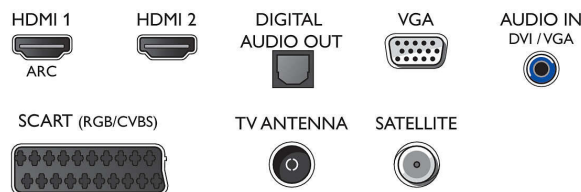

Hang

- Kimeneti teljesítmény (RMS): 6 W
- Hangzásjavítás: Incredible Surround, Clear Sound, Automatikus hangerő-kiegyenlítő,

Mélyhangszabályozás, Smart Sound

Csatlakoztathatóság

- HDMI csatlakozók száma: 2
- EasyLink (HDMI-CEC): Távvezérelt áthurkolás, Rendszer-hangvezérlés, Rendszerkészenlét, Lejtás egy gombnyomásra
- Scart csatlakozók (RGB/CVBS) száma: 1
- USB csatlakozók száma: 1
- Egyéb csatlakozások: Antenna IEC75, Műholdas csatlakozó, Általános interfész plusz (CI+), Digitális audiokimenet (optikai), Audiobemenet (DVI), Fejhallgató-kimenet

Tartozékok

- Mellékelt tartozékok: Távvezérlő, 2 db AAA elem, Hálózati tápkábel, Gyors üzembe helyezési útmutató, Jogi és biztonsági brosúra, Asztali állvány

Méretek

- Készülék szélessége: 562,3 mm
- Készülék magassága: 336,63 mm
- Készülék mélysége: 61,78 mm
- Termék tömege: 3,23 kg
- Készülék szélessége (állvánnyal együtt): 562,3 mm
- Készülék magassága (állvánnyal együtt): 352,84 mm
- Készülék mélysége (állvánnyal együtt): 112,02 mm
- Termék tömege (+állvány): 3,26 kg
- Doboz szélessége: 630 mm
- Doboz magassága: 425 mm
- Doboz mélysége: 112 mm
- Tömeg, a csomagolással együtt: 4,6 kg
- Fali tartóval kompatibilis: 75 x 75 mm
- TV-állvány szélessége: 494,94 mm

Connections

Side

Rear

Kiadás dátuma
2023-10-19

Verzió: 5.2.1

EAN: 87 18863 01139 3

© 2023 Koninklijke Philips N.V.
Minden jog fenntartva.

A műszaki adatok előzetes figyelmeztetés nélkül változhatnak. Minden védjegy a Koninklijke Philips N.V. céget, vagy az illető jogtulajdonost illeti