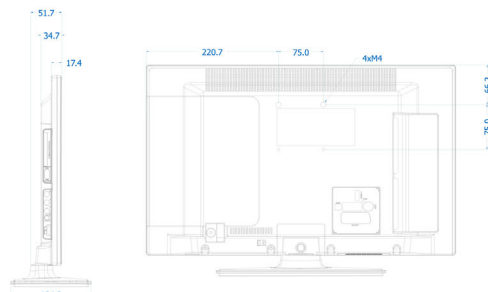

Matmenys

- Rinkinio matmenys (W x H x D): 516 x 317 x 35/43 mm
- Rinkinio matmenys su laikikliu (W x H x D): 516 x 352 x 134 mm
- Gaminio svoris: 2,8 kg

Išleidimo data 2016-12-02

Versija: 1.1.1

12 NC: 8670 001 32289
EAN: 87 18863 00655 9