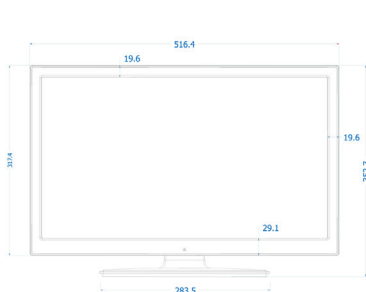

Specifikacijos

Vaizdas / ekranas

- Ekranas: LED „Full HD“
- Ekranas įstrižainės dydis: 22 in / 55 cm
- Kraštinių santykis: 16:9
- Skiriamoji ekrano geba: 1920x1080p
- Ryškumas: 250 cd/m²
- Matymo kampas: 170° (H) / 160° (V)
- Kontrastingumo santykis (tipinis): 1000:1
- Atsako laikas (tipinis): 5 ms
- Vaizdo išryškėjimas: „Digital Crystal Clear“ sistema, 100 Hz „Perfect Motion Rate“

Matmenys

- Rinkinio matmenys (W x H x D): 516 x 317 x 35/43 mm
- Rinkinio matmenys su laikikliu (W x H x D): 516 x 352 x 134 mm
- Gaminio svoris: 2,8 kg

Išleidimo data 2016-12-02

Versija: 1.1.1

12 NC: 8670 001 32289
EAN: 87 18863 00655 9