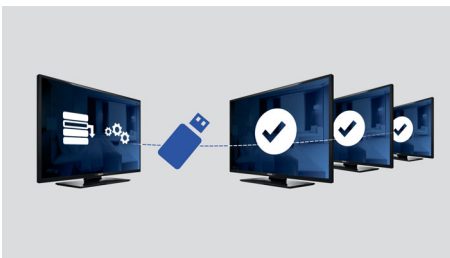

Kopijavimas per USB

Jums suteikiama galimybė lengvai nukopijuoti visus programavimo ir kanalų programavimo nustatymus iš vieno televizoriaus į kitą

nesugaištant nė minutės. Šia funkcija galima naudotis, nes televizoriai yra vienodi, todėl labai sutrumpėja diegimo laikas ir sumažėja išlaidos.

Kalėjimo režimas

Kad būtų galima kontroliuoti ryšį, šiame „Hospitality TV“ įrengtas specialus kalėjimo režimo nustatymas. Šis modernus saugos režimas išjungia kai kuriuos įkalinimo įstaigose nepageidaujamus nustatymus, tokius kaip teletekstas, elektroninis programų vadovas, subtitrai ir USB jungtis.

Skaidrus galinis skydelis

Per skaidrų galinį skydelį matysite visas televizoriaus viduje esančias medžiagas. Puikiai tinka kalėjimuose ir įkalinimo įstaigose.