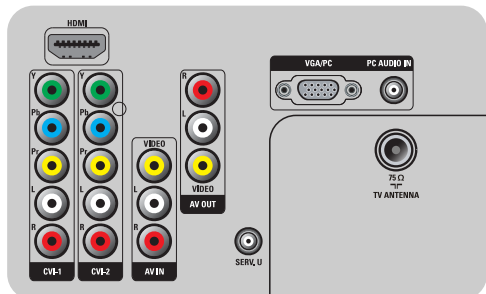

Conectividade

- AV 1: Entrada de áudio L/R (Esq/Dir), YPbPr
- AV 2: Entrada de áudio L/R (Esq/Dir), YPbPr
- AV 3: Entrada de áudio L/R (Esq/Dir), Entrada CVBS
- Conexões frontais / laterais: HDMI v.1.3, Entrada CVBS, Entrada de áudio L/R (Esq/Dir), Saída para fone de ouvido
- Outras conexões: Saída de Vídeo, CVBS, E/D (cinch), Entrada VGA do PC + Entrada E/D de áudio
- HDMI 1: HDMI v.1.3
- EasyLink (HDMI-CEC): Reprodução com um toque, EasyLink, Modo de espera do sistema

Acessórios

- Acessórios incluídos: Suporte p/ cima da mesa, Cabo de alimentação, Guia de início rápido, Manual do Usuário, Controle remoto, Duas pilhas AAA
- Manual do Usuário: Português

Rear connectors