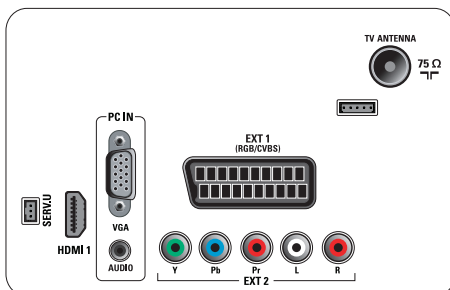

Derintuvas / imtuvas / siųstuvas

- Antenos įvestis: 75 ohm koaksialinė (IEC75)
- Televizoriaus sistema: PAL I, PAL B/G, SECAM B/G, SECAM L/L'
- Vaizdo atkūrimas: NTSC, SECAM, PAL
- Imtuvo diapazonas: „Hyperband“ diapazonas, S-kanalas, UHF, VHF

Prijungimo galimybė

- Ext 1 Scart: Garso K / D, RGB
- „Scart“ jungčių skaičius: 1
- Ext 2: YPbPr įvestis, Garso K / D įvestis
- HDMI 1: HDMI v1.3
- Priekinės / šoninės jungtys: CVBS įvestis, Garso K / D įvestis, Ausinių išvestis, USB 2.0
- Kitos jungtys: Kompozitinė vaizdo išvestis (CVBS),

PC VGA + Garso L/R

- „EasyLink“ HDMI-CEC: Paleidimas vienu paspaudimu, „EasyLink“, Sistemos budėjimas

Maitinimas

- Aplinkos temperatūra: 5-40 °C
- Elektros energija: 220-240 V, 50 Hz
- Energijos sąnaudos (būdingos): 42 W
- Elektros energijos suvartojimas veikiant budėjimo režimu: 0,3W
- Metinis energijos suvartojimas: 68,62 kW h
- Sudėtyje yra švino: Taip*

Matmenys

- Rinkinio matmenys (W x H x D): 637 x 411 x 51,4 mm
- Rinkinio matmenys su laikikliu (W x H x D): 637 x 447 x 170 mm
- Gaminio svoris: 5,2 kg
- Gaminio svoris (su stovu): 5,5 kg
- Dėžutės matmenys (W x H x D): 810 x 525 x 170 mm
- Derinamas VESA sieninis stovas: 75 x 75 mm

Priedai

- Pridedami priedai: Stalinis stovas, Maitinimo laidas, Greitos pradžios vadovas, Vartotojo vadovas, Garantijos lapas, Nuotolinis valdymas, 2 x AAA baterijos, Programinės įrangos deklaracija

Rear connectors

Side

Išleidimo data 2011-09-22

Versija: 14.4.7

12 NC: 8670 000 59842
EAN: 87 12581 52471 5

© 2011 „Koninklijke Philips Electronics N.V.“
Visos teisės saugomos.

Specifikacijos gali būti keičiamos be įspėjimo. Prekių ženklai yra „Koninklijke Philips Electronics N.V.“ ar jų atitinkamų savininkų nuosavybė.

www.philips.com