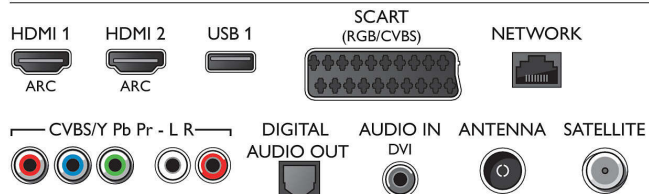

Multimedijos programos

- Vaizdo įrašų atkūrimo formatai: Talpyklos: AVI,

Connections

Side

Rear

Specifikacijos

MKV, H264/MPEG-4 AVC, MPEG-1, MPEG-2, MPEG-4, WMV9/VC1

- Muzikos atkūrimo formatai: AAC, AMR, LPCM, M4A, MP3, MPEG1 L1/2, WMA (nuo v2 iki v9.2)
- Subtitrų formatų palaikymas: .AAS, .SML, .SRT, .SSA, .SUB, .TXT
- Nuotraukų atkūrimo formatai: JPEG, BMP, GIF, JPS, PNG, PNS

Vartotojo sąveika

- Belaidė sąveika: „SimplyShare“, „MultiRoom“ klientas ir serveris, „Cloud TV“* ir „Cloud Explorer“, Išmanusis nuotolinio valdymo pultas su teksto įvedimu
- Programa: Pause TV, USB įrašymas*
- Lengvas įdiegimas: Automatinis „Philips“ įrenginių aptikimas, Įrenginių prijungimo vedlys, Tinklo diegimo vedlys, Nustatymų vedlys
- Lengva naudoti: „One-stop Home“ mygtukas, Ekranų vartotojo vadovas
- Atnaujinama programinė aparatinė įranga: Mikroprogramos automatinio atnaujinimo vedlys, Mikroprogramos atnaujinimas per USB, Mikroprogramos atnaujinimas internete
- Ekranų formato nustatymai: Pagrindinis – Per visą ekraną, Talpinti ekrane, Žengti į priekį – Slinkti, išdidinimas, Stretch, Taškas: taškas
- Signalų stiprumo indikacija
- Teletekstas: 1000 puslapių hipertekstas
- „My Remote“ programa*: Valdymas, „Simply Share“, TV gidas, Wi-fi Smart Screen

Prijungimo galimybės

- HDMI jungčių skaičius: 4
- HDMI funkcijos: 3D, Garso grįžtamasis kanalas, 4K
- YPbPr talpyklų skaičius: 1
- „EasyLink“ (HDMI-CEC): Perėjimas į nuotolinį valdymą, Sistemos garso valdymas, Sistemos