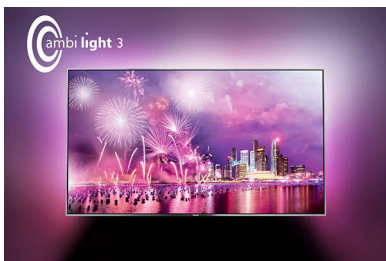

Телевізор 4K UHD Ultra Slim на базі Android™
123 см (49 дюймів) Світлодіодний телевізор 4K Ultra HD, Quad Core, 16 Гб і розширення, Два тюнери
DVB-T/T2/C/S/S2

49PUS7170/12

Основні особливості

Компактна підставка

Наша інноваційна підставка виглядає так, ніби металеві ніжки з обох боків без зусиль піднімають телевізор зі столу. Створюється враження надзвичайної легкості та простої елегантності.

Оригінальні матеріали

Ваш дім представляє Ваш стиль. Наші дизайнери вибрали витончені, вишукані кольори та якісні покриття, такі як полірований хром, щоб створити дизайн телевізора, який чудово доповнює інтер'єр.

3-стороннє підсвічування Ambilight

Ви створили дім, який є більше, ніж просто будинком, тому чому б не вибрати телевізор, який також створює відчуття тепла і затишку? Унікальна технологія Philips Ambilight значно розширює екран та забезпечує більш захоплюючий перегляд, подаючи надзвичайно широкий потік світла з трьох боків екрана телевізора на оточуючу стіну. Колір, яскравість і захоплення переходять з екрана у вітальню, забезпечуючи незвичний перегляд.

4K Ultra HD

Телевізор Ultra HD має в 4 рази вищу роздільну здатність, ніж звичайний телевізор Full HD. Завдяки більше 8 мільйонам пікселів та нашій унікальній технології підвищення якості Ultra Resolution можна буде насолоджуватися покращеними зображеннями, незважаючи на оригінальний вміст. Насолоджуйтеся кращою чіткістю, посиленням сприйняття глибини, винятковою контрастністю, плавними природними рухами та бездоганними деталями.