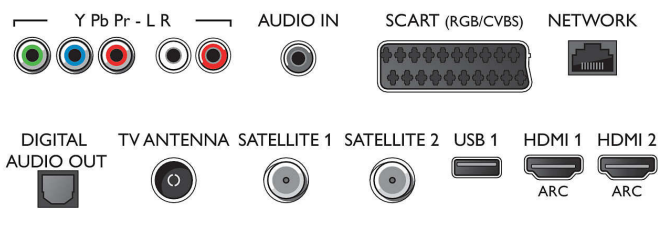

Телевізор 4K UHD Ultra Slim на базі Android™

123 см (49 дюймів) Світлодіодний телевізор 4K Ultra HD, Quad Core, 16 Гб і розширення, Два тюнери DVB-T/T2/C/S/S2

Специфікації

Ambilight

- Функції Ambilight: Ambilight+Hue, Режим гри, Вбудована Ambilight+hue, Адаптація до кольору стіни, Адаптація до відстані від стіни, Режим розслаблюючого світла, Ambilight для 3D
- Версія Ambilight: 3-стороннє

Зображення/дисплей

- Формат кадру: 16:9
- Розмір екрана по діагоналі (у дюймах):

49 дюймів

- Розмір екрана по діагоналі (у метрах): 139 см
- Дисплей: 4K Ultra HD LED
- Роздільна здатність панелі: 3840x2160
- 3D: Пасивне 3D, Повноекранний режим гри для 2 учасників*, Перетворення 2D у 3D, Автоматичне виявлення 3D-сигналу
- Яскравість: 400 кд/м²
- Процесор зображення: Pixel Precise Ultra HD
- Покращення зображення: Natural Motion,

49PUS7170/12

Perfect Motion Rate 800 Гц, Micro Dimming Pro, Ultra Resolution

Підтримувана роздільна здатність дисплея

- Комп'ютерні входи на всіх HDMI: при 60 Гц, до 4K Ultra HD 3840x2160
- Відеовходи на всіх HDMI: при 24, 25, 30, 50, 60 Гц, до 4K Ultra HD 3840x2160p

Connections

Side

Rear