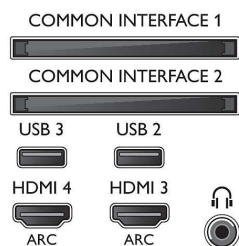

Телевізор 4K UHD Ultra Slim на базі Android™

123 см (49 дюймів) Світлодіодний телевізор 4K Ultra HD, Quad Core, 16 Гб і розширення, Два тюнери DVB-T/T2/C/S/S2

Специфікації

Ambilight

- Функції Ambilight: Ambilight+Hue, Режим гри, Вбудована Ambilight+hue, Адаптація до кольору стіни, Адаптація до відстані від стіни, Режим розслаблюючого світла, Ambilight для 3D
- Версія Ambilight: 3-стороннє

Зображення/дисплей

- Формат кадру: 16:9
- Розмір екрана по діагоналі (у дюймах):

49 дюймів

- Розмір екрана по діагоналі (у метрах): 139 см
- Дисплей: 4K Ultra HD LED
- Роздільна здатність панелі: 3840x2160
- 3D: Пасивне 3D, Повноекранний режим гри для 2 учасників*, Перетворення 2D у 3D, Автоматичне виявлення 3D-сигналу
- Яскравість: 400 кд/м²
- Процесор зображення: Pixel Precise Ultra HD
- Покращення зображення: Natural Motion,

49PUS7170/12

Perfect Motion Rate 800 Гц, Micro Dimming Pro, Ultra Resolution

Підтримувана роздільна здатність дисплея

- Комп'ютерні входи на всіх HDMI: при 60 Гц, до 4K Ultra HD 3840x2160
- Відеовходи на всіх HDMI: при 24, 25, 30, 50, 60 Гц, до 4K Ultra HD 3840x2160p

Connections

Side