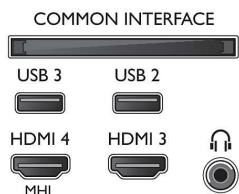

Tilbehør

- Medfølgende tilbehør: Fjernbetjening, 2 x AA batterier, Netledning, Lynhåndbog, Brochure med oplysninger om juridiske forhold og sikkerhed, Bordstand

Mål

- Bredde: 1239 mm
- Højde: 725 mm
- Dybde: 88 mm
- Produktvægt: 15,5 kg
- Bredde (med stand): 1239 mm
- Højde (med stand): 779 mm
- Dybde (med stand): 229 mm
- Produktvægt (+ stand): 15,5 kg
- Bredde (emballage): 1420 mm
- Højde (emballage): 840 mm
- Dybde (emballage): 160 mm
- Vægt inkl. emballage: 19,9 kg
- Kan monteres på en væg: 400 x 200 mm
- Tv-stander, breddeafstand: 799,2 mm

Connections

Side

Rear

Udgivelsesdato
2023-10-16

Version: 13.0.1

EAN: 87 18863 00861 4

© 2023 Koninklijke Philips N.V.
Alle rettigheder forbeholdes.

Specifikationerne kan ændres uden varsel. Varemærker tilhører Koninklijke Philips N.V. eller deres respektive ejere.