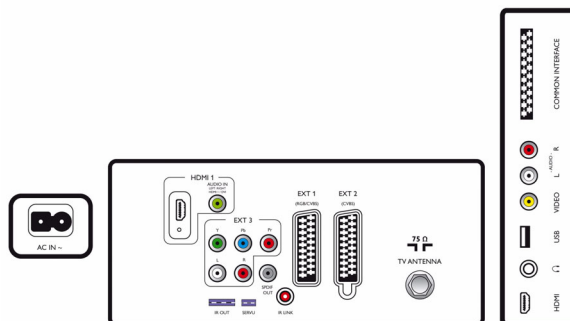

Terveydenhoitoala

- Ohjaus: Monitoimikaukosäädin, Riippuva kaukosäädin, infrapunayhteys
- Turvallisuus: Kaksoiseristys II-luokka
- Käytön mukavuus: Kuulokelähtö, Riippumaton pääkaiuttimen mykistys

Multimediasovellukset

- Multimedialiitännät: USB
- Toistoformaatit: MP3, JPEG-stillikuvat, Kuvaesitystiedostot (.alb)

Virta

- Verkkovirta: 220-240 V, 50/60 Hz
- Virrrankulutus: 105 W
- Virrrankulutus valmiustilassa: < 1 W (kello käytössä)
- Ympäristön lämpötila: 5–40 °C

Green-sarjan tekniset tiedot

- Turvallisuus: Paloturvallinen kotelo
- Virrnsäätötila
- SmartPower Eco

Mitat

- Laitteen mitat (L x K x S): 800 x 534,8 x 81 mm
- Laitteen mitat jalustan kanssa (L x K x S): 800 x 591,9 x 220 mm
- Laatikon mitat (L x K x S): 980 x 635 x 197 mm
- Tuotteen paino: 10,2 kg
- Tuotteen paino (+jalusta): 11,6 kg
- Rungon väri: Musta etupaneeli (High Gloss Black), musta runko
- Sopii VESA-seinäkiinnitykseen: 200 x 200 mm
- Paino pakattuna: 14,6 kg

Lisätarvikkeet

- Mukana tulevat lisätarvikkeet: Kaukosäädin, Kaukosäätimen paristot, Virtajohto, Pöytäjalusta, Takuuvihko
- Lisätarvikkeet: Kaukosäädin RC2573GR, Seinäkiinnitys (kallistus) 22AV3200/10

Julkaisupäivä 2010-01-05

Versio: 2.1.3

12 NC: 8670 000 55776
EAN: 87 12581 50147 1

© 2010 Koninklijke Philips Electronics N.V.
Kaikki oikeudet pidätetään.

Tiedot voivat muuttua ilman erillistä ilmoitusta.
Tavaramerkit ovat Koninklijke Philips Electronics N.V:n tai omistajiensa omaisuutta.

www.philips.com

* Lisätietoja maista, joissa on otettu käyttöön DVB-T-järjestelmä, saat Philipsin yhteyshenkilöltä.