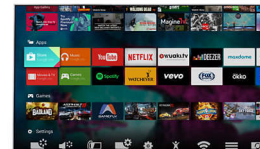

Τηλεοπτικό περιεχόμενο

Το Google Play Store και η συλλογή εφαρμογών Philips αναβαθμίζουν την ψυχαγωγία σας με μια μεγάλη ηλεκτρονική συλλογή από ταινίες, τηλεοπτικά προγράμματα, μουσική, εφαρμογές και παιχνίδια. Με 16 GB επεκτάσιμης μνήμης, θα έχετε άφθονο χώρο για να αποθηκεύσετε όλο το αγαπημένο σας περιεχόμενο και να εγκαταστήσετε περισσότερες εφαρμογές.

Επεξεργασία ήχου

Μια ριπή ανέμου, ένα φύλλο που πέφτει στο έδαφος, ο ήχος των ελαστικών που απομακρύνονται σε ένα δρόμο με στρόφες. Οι μικρές λεπτομέρειες είναι αυτές που ζωντανεύουν την εικόνα. Η επεξεργασία ήχου της Philips συνδυάζει αυτά τα στοιχεία με την ασύγκριτη καθαρότητα ήχου. Ακούτε τα πάντα όπως ακριβώς θα ήθελε ο σκηνοθέτης, με μίξη ήχου επαγγελματικών προδιαγραφών που υποστηρίζει το αρχικό ηχητικό περιεχόμενο και ενισχύει τον ήχο όταν χρειάζεται. Βαθιά μπάσα, καθαροί διάλογοι και εκπληκτική ακρίβεια. Αυτά είναι μόνο η αρχή.

Κορυφαίος ήχος DTS HD Premium

Τα κορυφαία ηχεία τηλεόρασης χρειάζονται μια πανίσχυρη μηχανή επεξεργασίας που να διατηρεί την καθαρότητα του αρχικού ηχητικού περιεχομένου. Το σύστημα DTS HD Premium Sound έχει σχεδιαστεί για να σας προσφέρει την εμπειρία που έχετε μάθει να περιμένετε από την υψηλής τεχνολογίας επεξεργασία ήχου: εντυπωσιακό Surround με βαθιά, πλούσια μπάσα και πεντακάθαρο διάλογοι που αποδίδονται στη μέγιστη ένταση και χωρίς διακυμάνσεις ή παραμόρφωση.