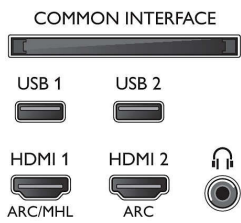

Προδιαγραφές

Ambilight

- Χαρακτηριστικά Ambilight: Ενσωματωμένο Ambilight+Hue, Λειτουργία παιχνιδιού, Ανάλογα με το χρώμα του τοίχου, Λειτουργία Lounge, Ambilight για μουσική
- Έκδοση Ambilight: 3 πλευρών

Εικόνα/Οθόνη

- Αναλογία Εικόνας: 16:9
- Μήκος διαγωνίου οθόνης (ίντσες): 65 ίντσες
- Μήκος διαγωνίου οθόνης (μετρικό): 164 εκ.
- Οθόνη: 4K Ultra HD LED

- Ανάλυση οθόνης: 3840 x 2160
- Φωτεινότητα: 700 cd/m²
- Picture Engine: P5 Perfect Picture Engine
- Βελτίωση εικόνας: Ultra Resolution, Perfect Natural Motion, 3200 PPI, Micro Dimming Premium
- Κορυφαία απόδοση φωτισμού: 65 %

Υποστηριζόμενη ανάλυση οθόνης

- Είσοδοι υπολογιστή σε HDMI1/2: έως 4K UHD, 3840 x 2160, στα 60Hz
- Είσοδοι υπολογιστή σε HDMI3/4: έως 4K UHD,

- 3840 x 2160 στα 30Hz, έως FHD, 1920 x 1080 στα 60Hz
- Είσοδοι βίντεο σε HDMI1/2: έως 4K UHD, 3840 x 2160, στα 60Hz
- Είσοδοι βίντεο σε HDMI3/4: έως FHD, 1920 x 1080 στα 60Hz, έως 4K UHD, 3840 x 2160 στα 30Hz

Δέκτης/Λήψη/Μετάδοση

- Ψηφιακή τηλεόραση: DVB-T/T2/T2-HD/C/S/S2
- Αναπαραγωγή βίντεο: NTSC, PAL, SECAM
- Υποστήριξη MPEG: MPEG2, MPEG4

Connections

Side