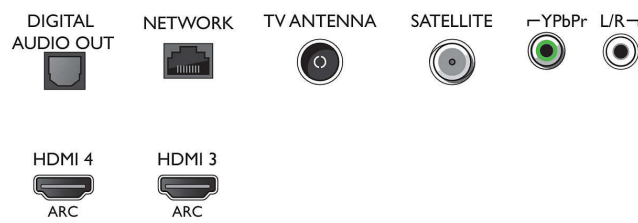

Δέκτης/Λήψη/Μετάδοση

- Ψηφιακή τηλεόραση: DVB-T/T2/T2-HD/C/S/S2
- Αναπαραγωγή βίντεο: NTSC, PAL, SECAM
- Υποστήριξη MPEG: MPEG2, MPEG4

Connections

Side

Bottom

Προδιαγραφές

- Οδηγός τηλεοπτικού προγράμματος*: Electronic Program Guide 8 ημερών
- Ένδειξη ισχύος σήματος
- Teletext: Hypertext 1000 σελίδων
- Υποστήριξη HEVC