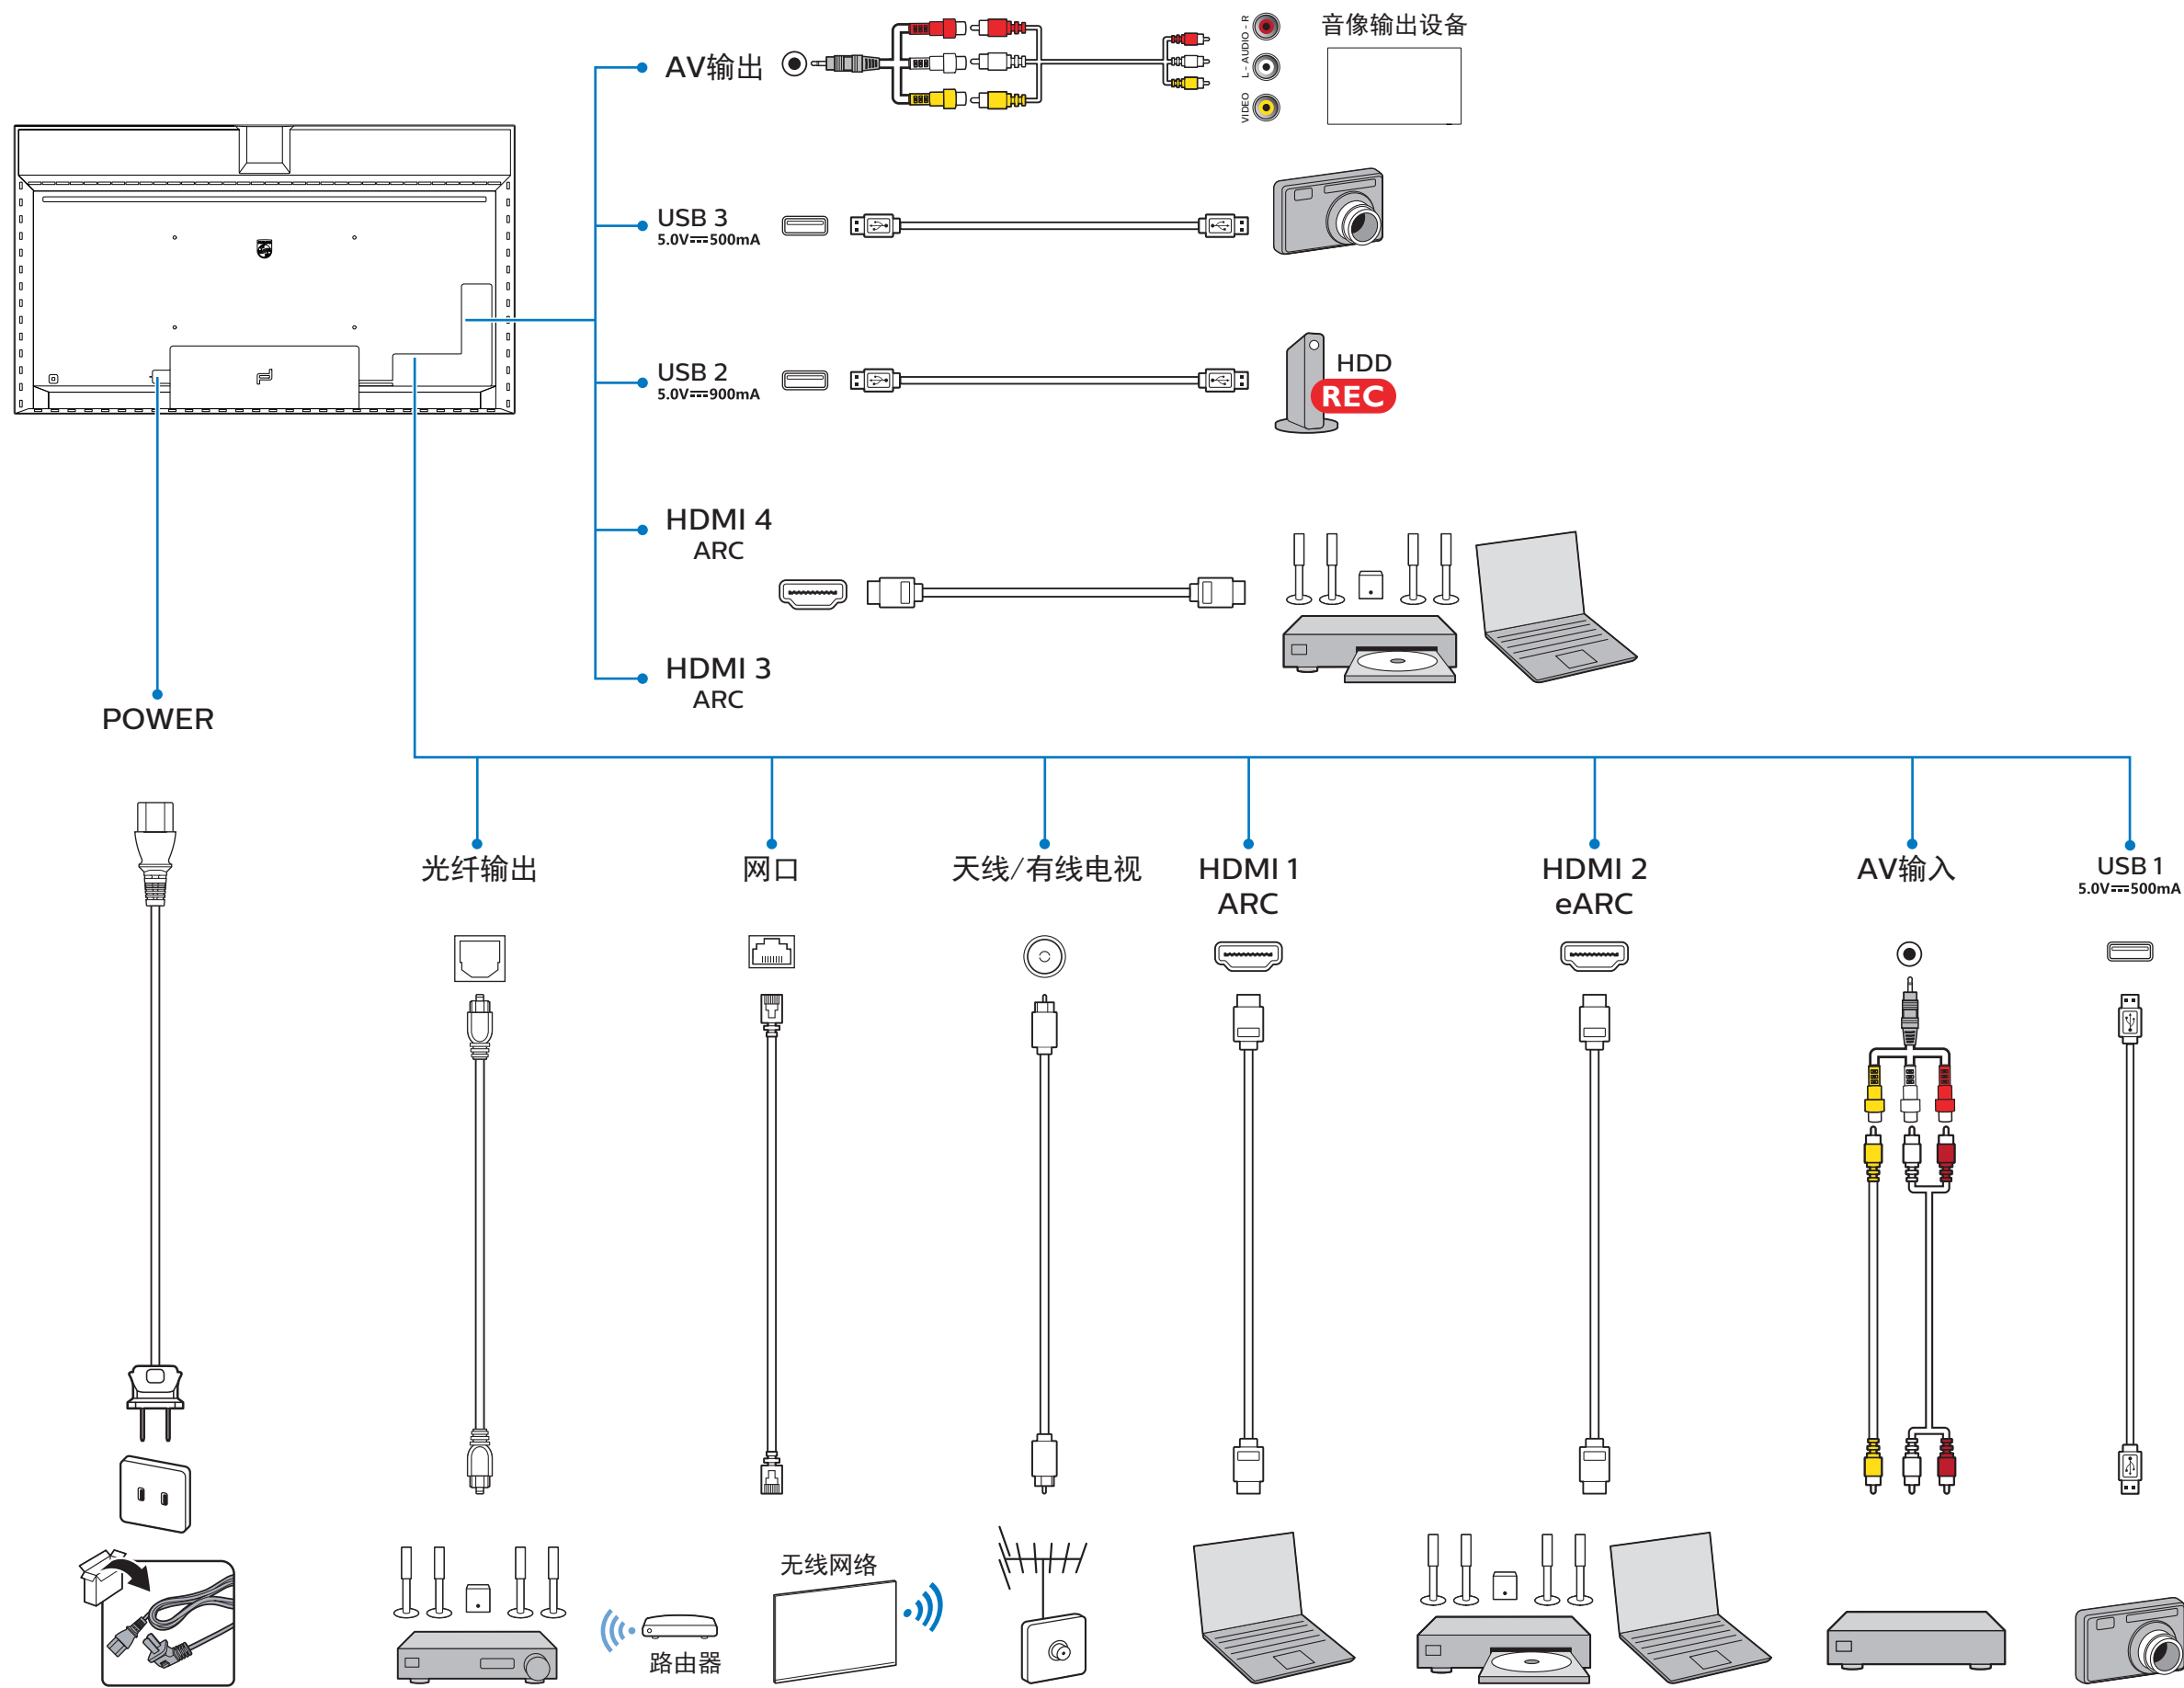

VESA (x,y)
75" 600x300 M8

(壁挂配件需另外购买)

铭牌贴附于此盖子下方

电视屏幕尺寸(英寸)	需要的点距 (mm)	需要的安装螺钉
75	600 x 300	4 x M8 (建议螺丝有效螺牙长度 20MM (不含垫片), 最长螺牙长度 26MM (不含垫片))

2

电池安装方式

温馨提示：在长时间不使用遥控器的情况下，请将电池从遥控器的电池仓中取出，以避免电池电量损耗或遥控器损坏。

3

打开电视

按下电视背面多功能方向键的中间键，打开电视机。

① 待机下，短按开机。在任意信号源下，长按即可打开控制菜单；在菜单与智能电视界面短按作为确认键。上下左右摇控，可在控制菜单上下左右移动光标。

4

操作导引

请按照提示，进行电视设置。

注：智能遥控器需进行配对后方可正常使用。同时按住智能遥控器的配对键（确认键+），智能遥控器指示灯闪烁，此时松开配对键。

打开电视，长按遥控器，进入信源列表界面，选择帮助，查看用户手册。

注：图片及图片中的信源列表仅供参考，具体请以实际机台为准！

更多信息请参考 Philips support 网站。

扫码关注飞利浦电视服务号，
获取维修指南、型号识别及保修政策等。
服务热线 8 000 24 500
服务热线 4009 315 666
www.philips.com.cn

5

电子电气产品有害物质限制使用标识要求
本产品有害物质名称及含量

零部件名称	有害物质					
	铅(Pb)	汞(Hg)	镉(Cd)	六价铬 (Cr(VI))	多溴联苯 (PBB)	多溴二苯醚 (PBDE)
金属外框	○	○	○	○	○	○
后壳	○	○	○	○	○	○
LCD面板	×	○	○	○	○	○
电路板组件*	×	○	○	○	○	○
底座	○	○	○	○	○	○
电源线	×	○	○	○	○	○
其他线材	×	○	○	○	○	○
遥控器	×	○	○	○	○	○

*: 电路板组件包括印刷电路板及其构成的零部件，如电阻、电容、集成电路、连接器等。

本表格根据 SJ/T 11364 的规定编制

○：表示该有害物质在该部件所有均质材料中的含量均在 GB/T 26572 规定的限量要求以下。

×：表示该有害物质至少在该部件的某一均质材料中的含量超出 GB/T 26572 规定的限量要求。

备注：以上打“×”的部件，应功能需要，部分有害物质含量超过 GB/T 26572 规定的限量要求，但符合限用物质应用例外清单。

环保使用期限说明

该电子电气产品含有某些有害物质，在环保使用期限内可以放心使用，超过环保使用期限之后则应该进入回收循环系统。

《废弃电器电子产品回收处理管理条例》提示性说明
为了更好地关爱及保护地球，当用户不再需要此产品或产品寿命终止时，请遵守国家废弃电器电子产品回收处理相关法律法规，将其交给当地具有国家认可的回收处理资质的厂商进行回收处理。

HDMI、HDMI 徽标和高清多媒体接口是 HDMI Licensing LLC 的商标或注册商标。

6

规格参数介绍

机型名称	75PD9100/T3
调谐器/接收/传输	天线输入：75ohm同轴(IEC75) 电视系统：PAL D/K, DTMB 视频播放：NTSC, PAL 调谐器波段：UHF, VHF
输入接口	HDMI x 4, ATW/DTMB x 1, AV输入 x 1
输出接口	AV输出 x 1, 光纤输出 x 1
数据接口	USB x 3, 以太网 x 1
音频输出功率	2 x 10W + 30W
固有分辨率	3840 x 2160
遥控器	电池：2 x AAA
电源	待机能耗：≤ 0.5 W 电压：220V ~, 50Hz 410W
不带电视支架	尺寸(宽x高x深)： 约1673 x 965 x 86 mm 重量：约39.6 kg
带电视支架	尺寸(宽x高x深)： 约1673 x 1044 x 387 mm / 1673 x 1079 x 387 mm 重量：约42.3 kg

重要信息

安全

环境温度：5到45摄氏度

小心触电或发生火灾！

- 切勿让电视机与雨或水接触。切勿将液体容器（例如花瓶）放置在电视机旁边或上面。如果将液体洒到了电视机表面或内部，请立即断开电视机的电源。请与Philips客户服务中心联系，对电视机进行检查后再行使用。
- 切勿将电视机、遥控器或电池放在明火或其它热源（包括直射的阳光）附近。为避免火焰蔓延，请始终使蜡烛或其它明火远离电视机、遥控器和电池。

- 切勿向电视机上的通风槽或其它开口中插入任何物体。
- 旋转电视机时，请确保电源线不会绷紧。电源线绷紧会使电源连接变松，进而产生火花。

小心短路或起火！

- 切勿将遥控器或电池暴露在雨中、水中或过热的环境中。
- 请避免电源插头产生拉力。松动的电源插头可能产生火花或者导致起火。

小心人身伤害或电视机损坏！

- 需由两个人搬运重量超过25千克的电视机。
- 将电视机安装在机座上时，请仅使用提供的机座。将机座牢固地固定到电视机上。将电视机放在水平、平坦且可承受电视机和机座总重量的表面上。
- 采用壁挂方式安装电视时，请仅使用可承受电视机重量的壁挂安装托架。将壁挂安装托架固定到可承受电视机和壁挂安装托架总重量的墙壁上。TPV Display Technology(Xiamen)Co.,Ltd.对由于安装不当而造成的事故、人身伤害或损失不负任何责任。
- 请勿用清洁剂擦拭电视。

小心伤害儿童！

请遵循以下注意事项，避免因电视机掉落而导致儿童受伤：

- 切勿将电视机放在由可拉动的布或其它材料覆盖的表面上。
- 确保电视机的任何部分均位于表面边缘内。
- 将电视机放在较高的家具（如书柜）上时，一定要将家具和电视机都固定到墙壁或适当的支撑物上。
- 告知儿童爬上家具触摸电视机可能带来的危险。

小心误食电池！

- 此产品的遥控器含有电池，有可能被孩童误食，请将电池放于孩童无法接触的位置。

小心过热！

- 切勿将电视机安装在封闭空间内。始终在电视机周围留出至少4英寸或10厘米的空间以便通风。确保窗帘或其它物体不会遮挡电视机上的通风槽。

小心损坏电视机！

- 在将电视机连接到电源插座上之前，请确保电源电压与电视机背面印刷的值相匹配。如果电压不同，切勿将电视机连接到电源插座上。
- 电视长期不使用的情况下，请切断电源。

小心人身伤害、起火或电源线损坏！

- 切勿将电视机或任何物体放在电源线上。
- 电源插头作为断开装置，应当保持能方便地操作。
- 断开电源线时，应始终握住插头，而不能拉电缆。
- 雷雨天气来临之前，请断开电视机与电源插座及天线的连接。在雷雨天气里，切勿触摸电视机、电源线或天线的任何部分。
- 接入本设备的有线网络天线必须与保护接地隔离，否则可能会引起着火等危险！

小心听力损害！

- 避免在高音量下或长时间使用耳机或听筒。

出版日期：2021年11月