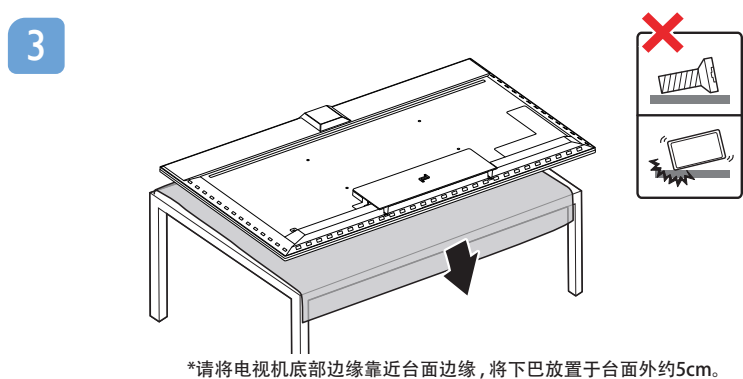

*请将电视机底部边缘靠近台面边缘，将下巴放置于台面外约5cm。

*按图示，装配底座支撑配件。

*按照图示将螺丝锁紧。

*将电视扶起放好，然后去除防握板。

*按照图示将防尘盖与电源线固定。

底座安装高度可调节

*按照图示将螺丝锁紧。

*将电视扶起放好。

支持的电视机安装托架
要安装电视机，请购买飞利浦电视机安装托架。请先将托架锁于电视机背面。
为避免损坏电缆和插口，请确保将锁好托架的电视机背面（含音箱凸包处）与墙面间至少保留2.2英寸或5.5厘米的间隙。
警告：请按照随电视机安装托架一起提供的所有说明操作。

VESA (x,y)
75" 600x300 M8

(壁挂配件需另外购买)

铭牌贴附于此盖子下方

电视屏幕尺寸(英寸)	需要的点距 (mm)	需要的安装螺钉
75	600 x 300	4 x M8 (建议螺丝有效螺牙长度 20MM (不含垫片), 最长螺牙长度 26MM (不含垫片))