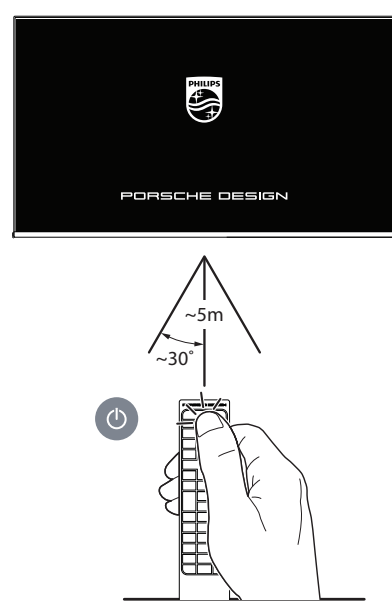

VESA (x,y)
75" 600x300 M8

(壁挂配件需另外购买)

铭牌贴附于此盖子下方

电视屏幕尺寸(英寸)	需要的点距 (mm)	需要的安装螺钉
75	600 x 300	4 x M8 (建议螺丝有效螺牙长度 20MM (不含垫片), 最长螺牙长度 26MM (不含垫片))

2

电池安装方式

温馨提示：在长时间不使用遥控器的情况下，请将电池从遥控器的电池仓中取出，以避免电池电量损耗或遥控器损坏。

3

打开电视

按下电视背面多功能方向键的中间键，打开电视机。

① 待机下，短按开机。在任意信号源下，长按即可打开控制菜单；在菜单与智能电视界面短按作为确认键。上下左右摇控，可在控制菜单上下左右移动光标。

4

操作导引

请按照提示，进行电视设置。

注：智能遥控器需进行配对后方可正常使用。同时按住智能遥控器的配对键（确认键+），智能遥控器指示灯闪烁，此时松开配对键。

打开电视，长按遥控器，进入信源列表界面，选择帮助，查看用户手册。

注：图片及图片中的信源列表仅供参考，具体请以实际机台为准！

更多信息请参考 Philips support 网站。

扫码关注飞利浦电视服务号，
获取维修指南、型号识别及保修政策等。
服务热线 8 000 24 500
服务热线 4009 315 666
www.philips.com.cn

5

电子电气产品有害物质限制使用标识要求
本产品有害物质名称及含量

零部件名称	有害物质					
	铅(Pb)	汞(Hg)	镉(Cd)	六价铬 (Cr(VI))	多溴联苯 (PBB)	多溴二苯醚 (PBDE)
金属外框	○	○	○	○	○	○
后壳	○	○	○	○	○	○
LCD面板	×	○	○	○	○	○
电路板组件*	×	○	○	○	○	○
底座	○	○	○	○	○	○
电源线	×	○	○	○	○	○
其他线材	×	○	○	○	○	○
遥控器	×	○	○	○	○	○

*: 电路板组件包括印刷电路板及其构成的零部件，如电阻、电容、集成电路、连接器等。

本表格根据 SJ/T 11364 的规定编制

○：表示该有害物质在该部件所有均质材料中的含量均在 GB/T 26572 规定的限量要求以下。

×：表示该有害物质至少在该部件的某一均质材料中的含量超出 GB/T 26572 规定的限量要求。

备注：以上打“×”的部件，应功能需要，部分有害物质含量超过 GB/T 26572 规定的限量要求，但符合限用物质应用例外清单。

环保使用期限说明

该电子电气产品含有某些有害物质，在环保使用期限内可以放心使用，超过环保使用期限之后则应该进入回收循环系统。

《废弃电器电子产品回收处理管理条例》提示性说明
为了更好地关爱及保护地球，当用户不再需要此产品或产品寿命终止时，请遵守国家废弃电器电子产品回收处理相关法律法规，将其交给当地具有国家认可的回收处理资质的厂商进行回收处理。

HDMI、HDMI 徽标和高清多媒体接口是 HDMI Licensing LLC 的商标或注册商标。

6

规格参数介绍

机型名称	75PD9100/T3
调谐器/接收/传输	天线输入：75ohm同轴(IEC75) 电视系统：PAL D/K, DTMB 视频播放：NTSC, PAL 调谐器波段：UHF, VHF
输入接口	HDMI x 4, ATW/DTMB x 1, AV输入 x 1
输出接口	AV输出 x 1, 光纤输出 x 1
数据接口	USB x 3, 以太网 x 1
音频输出功率	2 x 10W + 30W
固有分辨率	3840 x 2160
遥控器	电池：2 x AAA
电源	待机能耗：≤ 0.5 W 电压：220V ~, 50Hz 410W
不带电视支架	尺寸(宽x高x深)： 约1673 x 965 x 86 mm 重量：约39.6 kg
带电视支架	尺寸(宽x高x深)： 约1673 x 1044 x 387 mm / 1673 x 1079 x 387 mm 重量：约42.3 kg

重要信息

安全

环境温度：5到45摄氏度

小心触电或发生火灾！