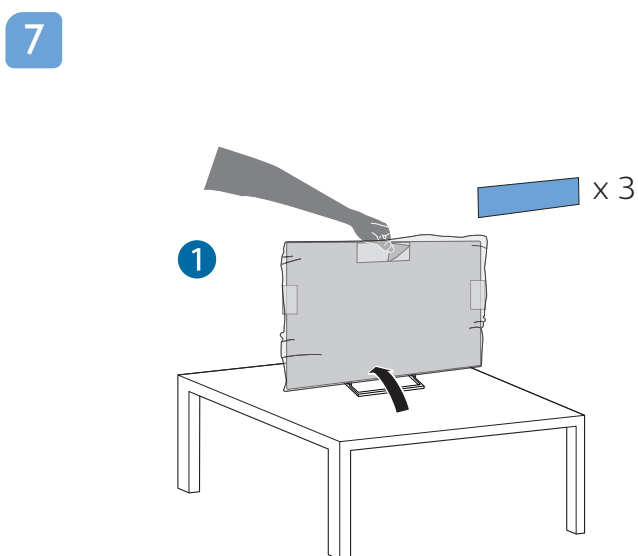

*请将电视机底部边缘靠近台面边缘，将下巴放置于台面外约5cm。

*按图示，装配底座支撑配件。

*按照图示将螺丝锁紧。

*将电视扶起放好，然后去除防握板。

*按照图示将防尘盖与电源线固定。

底座安装高度可调节

*按照图示将螺丝锁紧。

*将电视扶起放好。

支持的电视机安装托架
要安装电视机，请购买飞利浦电视机安装托架。请先将托架锁于电视机背面。
为避免损坏电缆和插口，请确保将锁好托架的电视机背面（含音箱凸包处）与墙面间至少保留2.2英寸或5.5厘米的间隙。
警告：请按照随电视机安装托架一起提供的所有说明操作。

VESA (x,y)
75" 600x300 M8

(壁挂配件需另外购买)

铭牌贴附于此盖子下方

电视屏幕尺寸(英寸)	需要的点距 (mm)	需要的安装螺钉
75	600 x 300	4 x M8 (建议螺丝有效螺牙长度 20MM (不含垫片), 最长螺牙长度 26MM (不含垫片))