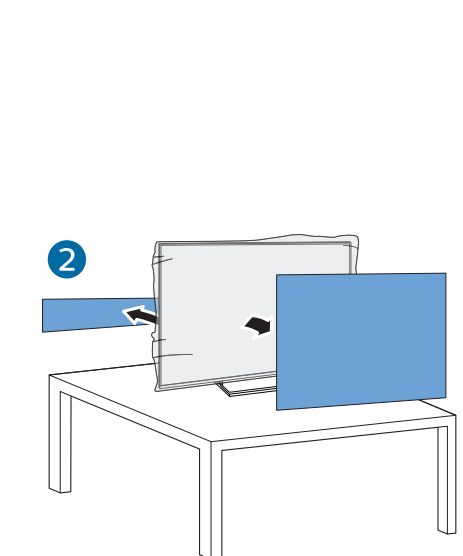

*请将电视机底部边缘靠近台面边缘，将下巴放置于台面外约5cm。

*按图示，装配底座支撑配件。

*按照图示将螺丝锁紧。

*将电视扶起放好，然后去除防握板。

*按照图示将防尘盖与电源线固定。

底座安装高度可调节

*按照图示将螺丝锁紧。

*将电视扶起放好。

支持的电视机安装托架
要安装电视机，请购买飞利浦电视机安装托架。请先将托架锁于电视机背面。
为避免损坏电缆和插口，请确保将锁好托架的电视机背面（含音箱凸包处）与墙面间至少保留2.2英寸或5.5厘米的间隙。
警告：请按照随电视机安装托架一起提供的所有说明操作。

VESA (x,y)
75" 600x300 M8

(壁挂配件需另外购买)

铭牌贴附于此盖子下方

电视屏幕尺寸(英寸)	需要的点距 (mm)	需要的安装螺钉
75	600 x 300	4 x M8 (建议螺丝有效螺牙长度 20MM (不含垫片), 最长螺牙长度 26MM (不含垫片))