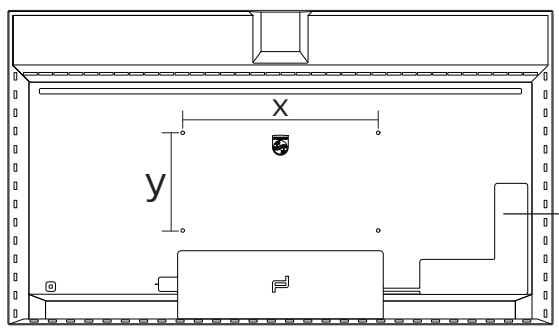

VESA (x,y)
75" 600x300 M8

(壁挂配件需另外购买)

铭牌贴附于此盖子下方

电视屏幕尺寸(英寸)	需要的点距 (mm)	需要的安装螺钉
75	600 x 300	4 x M8 (建议螺丝有效螺牙长度 20MM (不含垫片), 最长螺牙长度 26MM (不含垫片))

2

电池安装方式