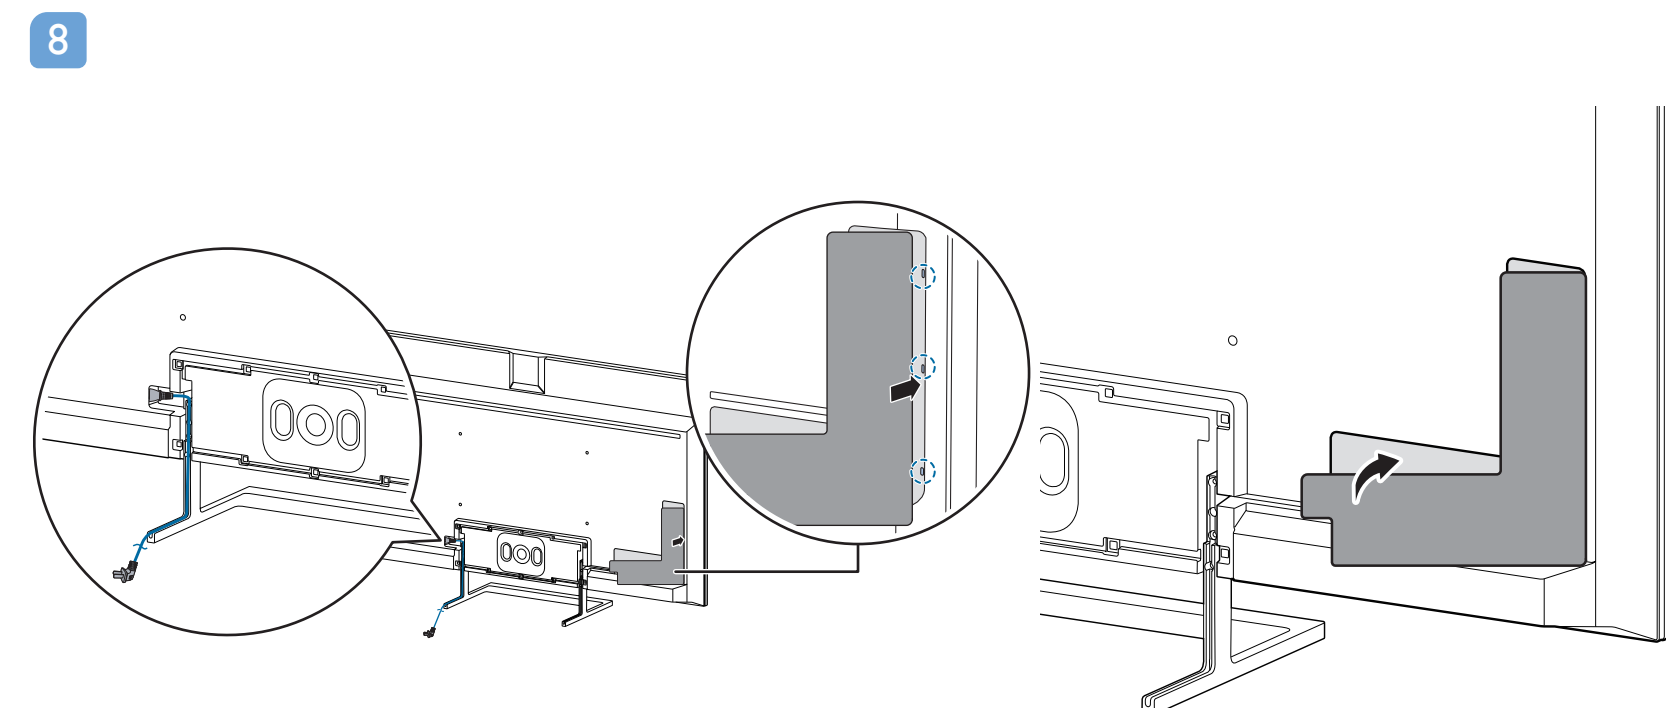

*请将电视机底部边缘靠近台面边缘，将下巴放置于台面外约5cm。

*按图示，装配底座支撑配件。

*按照图示将螺丝锁紧。

*将电视扶起放好，然后去除防握板。

*按照图示将防尘盖与电源线固定。

底座安装高度可调节

*按照图示将螺丝锁紧。

*将电视扶起放好。

支持的电视机安装托架
要安装电视机，请购买飞利浦电视机安装托架。请先将托架锁于电视机背面。
为避免损坏电缆和插口，请确保将锁好托架的电视机背面（含音箱凸包处）与墙面间至少保留2.2英寸或5.5厘米的间隙。
警告：请按照随电视机安装托架一起提供的所有说明操作。

VESA (x,y)
75" 600x300 M8

(壁挂配件需另外购买)

铭牌贴附于此盖子下方

电视屏幕尺寸(英寸)	需要的点距 (mm)	需要的安装螺钉
75	600 x 300	4 x M8 (建议螺丝有效螺牙长度 20MM (不含垫片), 最长螺牙长度 26MM (不含垫片))