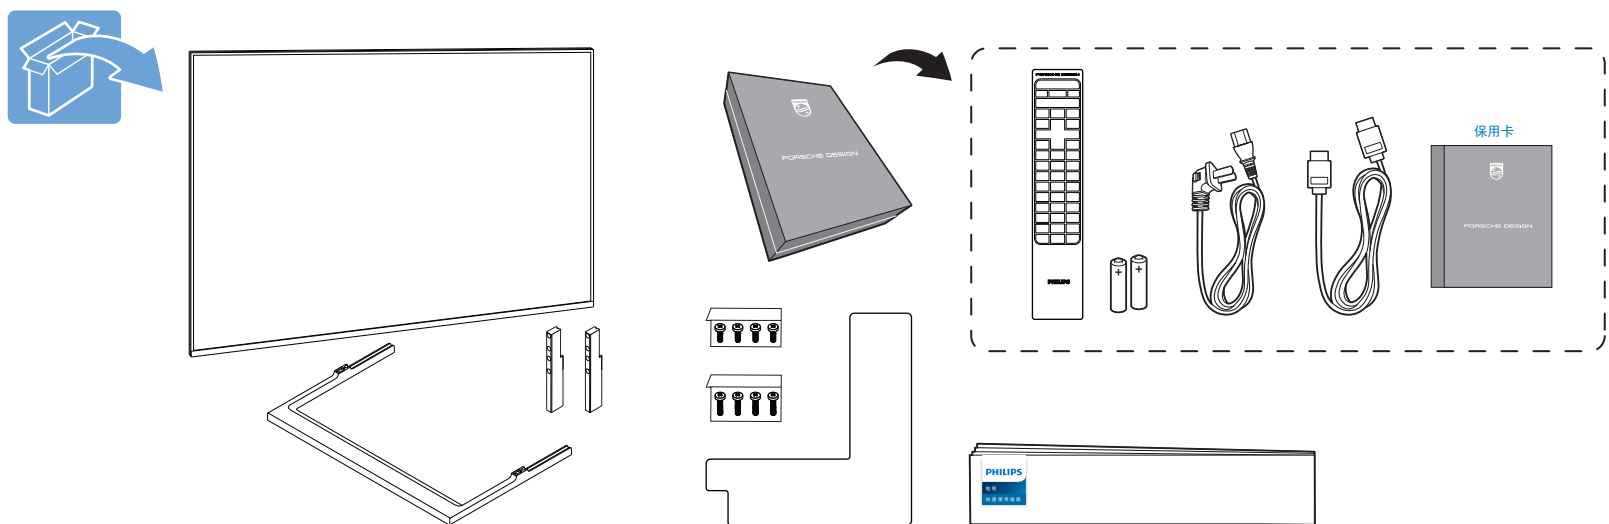

PORSCHE DESIGN

请至以下互联网地址注册产品以获得完整的信息服务
www.philips.com/welcome
使用产品前请阅读用户手册（具体操作详见操作导引）并请保留备用！

飞利浦9100系列4K MiniLED背光源环景光电视
75PD9100/T3

A1 75" 安装底座

本手册所有示意图仅供参考，请以实际机型与实物为准！

*确保平整台面上无杂物后铺上软布。

*按图示搬运机器，红色标识的薄弱区域禁止手扶。

*请将电视机底部边缘靠近台面边缘，将下巴放置于台面外约5cm。

*按图示，装配底座支撑配件。

*按照图示将螺丝锁紧。

*将电视扶起放好，然后去除防握板。

*按照图示将防尘盖与电源线固定。

底座安装高度可调节

*按照图示将螺丝锁紧。

*将电视扶起放好。

支持的电视机安装托架
要安装电视机，请购买飞利浦电视机安装托架。请先将托架锁于电视机背面。
为避免损坏电缆和插口，请确保将锁好托架的电视机背面（含音箱凸包处）与墙面间至少保留2.2英寸或5.5厘米的间隙。
警告：请按照随电视机安装托架一起提供的所有说明操作。

VESA (x,y)
75" 600x300 M8

(壁挂配件需另外购买)

铭牌贴附于此盖子下方

电视屏幕尺寸(英寸)	需要的点距 (mm)	需要的安装螺钉
75	600 x 300	4 x M8 (建议螺丝有效螺牙长度 20MM (不含垫片), 最长螺牙长度 26MM (不含垫片))