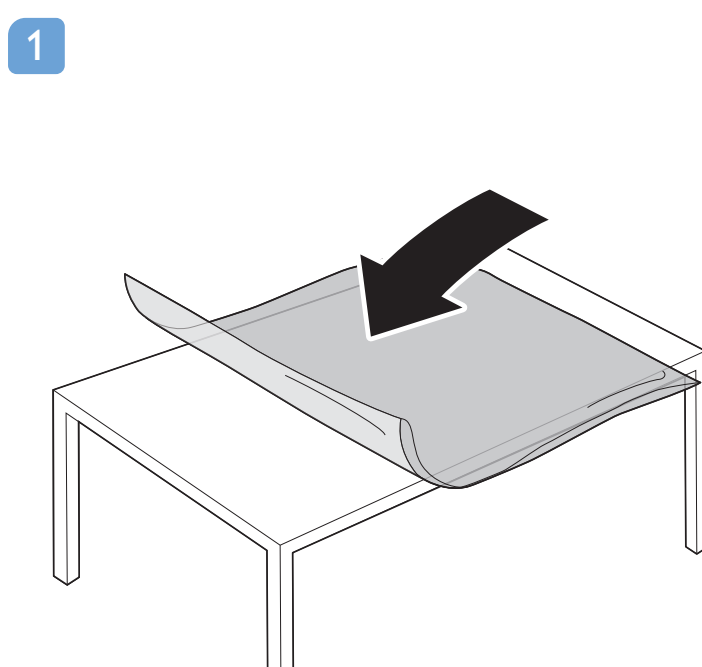

A1 75" 安装底座

本手册所有示意图仅供参考，请以实际机型与实物为准！

*确保平整台面上无杂物后铺上软布。

*按图示搬运机器，红色标识的薄弱区域禁止手扶。