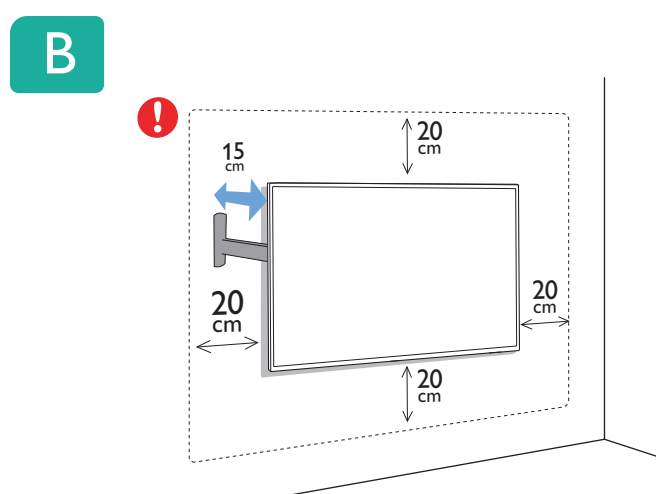

*请将电视机底部边缘靠近台面边缘，将下巴放置于台面外约5cm。

*按图示，装配底座支撑配件。

*按照图示将螺丝锁紧。

*将电视扶起放好，然后去除防握板。

*按照图示将防尘盖与电源线固定。

底座安装高度可调节

*按照图示将螺丝锁紧。

*将电视扶起放好。

支持的电视机安装托架
要安装电视机，请购买飞利浦电视机安装托架。请先将托架锁于电视机背面。
为避免损坏电缆和插口，请确保将锁好托架的电视机背面（含音箱凸包处）与墙面间至少保留2.2英寸或5.5厘米的间隙。
警告：请按照随电视机安装托架一起提供的所有说明操作。

VESA (x,y)
75" 600x300 M8

(壁挂配件需另外购买)

铭牌贴附于此盖子下方

电视屏幕尺寸(英寸)	需要的点距 (mm)	需要的安装螺钉
75	600 x 300	4 x M8 (建议螺丝有效螺牙长度 20MM (不含垫片), 最长螺牙长度 26MM (不含垫片))

6

规格参数介绍

机型名称	75PD9100/T3
调谐器/接收/传输	天线输入：75ohm同轴(IEC75) 电视系统：PAL D/K, DTMB 视频播放：NTSC, PAL 调谐器波段：UHF, VHF
输入接口	HDMI x 4, ATW/DTMB x 1, AV输入 x 1
输出接口	AV输出 x 1, 光纤输出 x 1
数据接口	USB x 3, 以太网 x 1
音频输出功率	2 x 10W + 30W
固有分辨率	3840 x 2160
遥控器	电池：2 x AAA
电源	待机能耗：≤ 0.5 W 电压：220V ~, 50Hz 410W
不带电视支架	尺寸(宽x高x深)： 约1673 x 965 x 86 mm 重量：约39.6 kg
带电视支架	尺寸(宽x高x深)： 约1673 x 1044 x 387 mm / 1673 x 1079 x 387 mm 重量：约42.3 kg