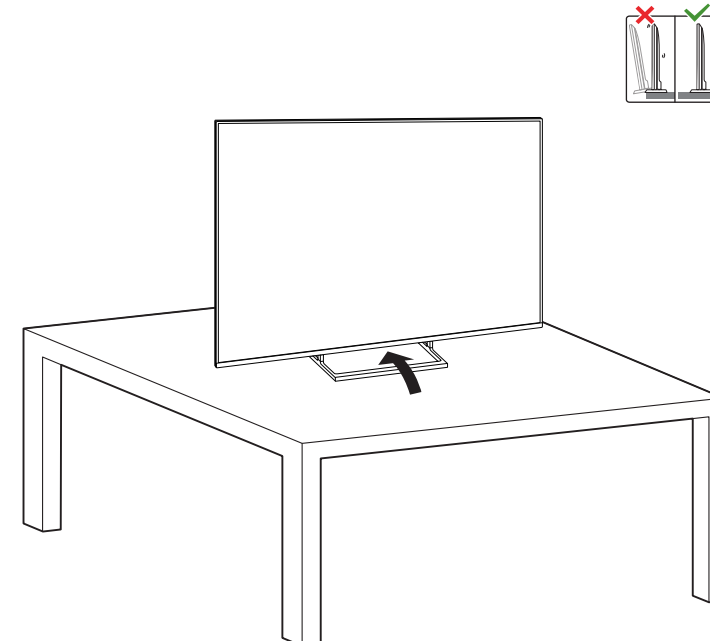

*请将电视机底部边缘靠近台面边缘，将下巴放置于台面外约5cm。

*按图示，装配底座支撑配件。

*按照图示将螺丝锁紧。

*将电视扶起放好，然后去除防握板。

*按照图示将防尘盖与电源线固定。

底座安装高度可调节

*按照图示将螺丝锁紧。

*将电视扶起放好。

支持的电视机安装托架
要安装电视机，请购买飞利浦电视机安装托架。请先将托架锁于电视机背面。
为避免损坏电缆和插口，请确保将锁好托架的电视机背面（含音箱凸包处）与墙面间至少保留2.2英寸或5.5厘米的间隙。
警告：请按照随电视机安装托架一起提供的所有说明操作。

VESA (x,y)
75" 600x300 M8

(壁挂配件需另外购买)

铭牌贴附于此盖子下方

电视屏幕尺寸(英寸)	需要的点距 (mm)	需要的安装螺钉
75	600 x 300	4 x M8 (建议螺丝有效螺牙长度 20MM (不含垫片), 最长螺牙长度 26MM (不含垫片))