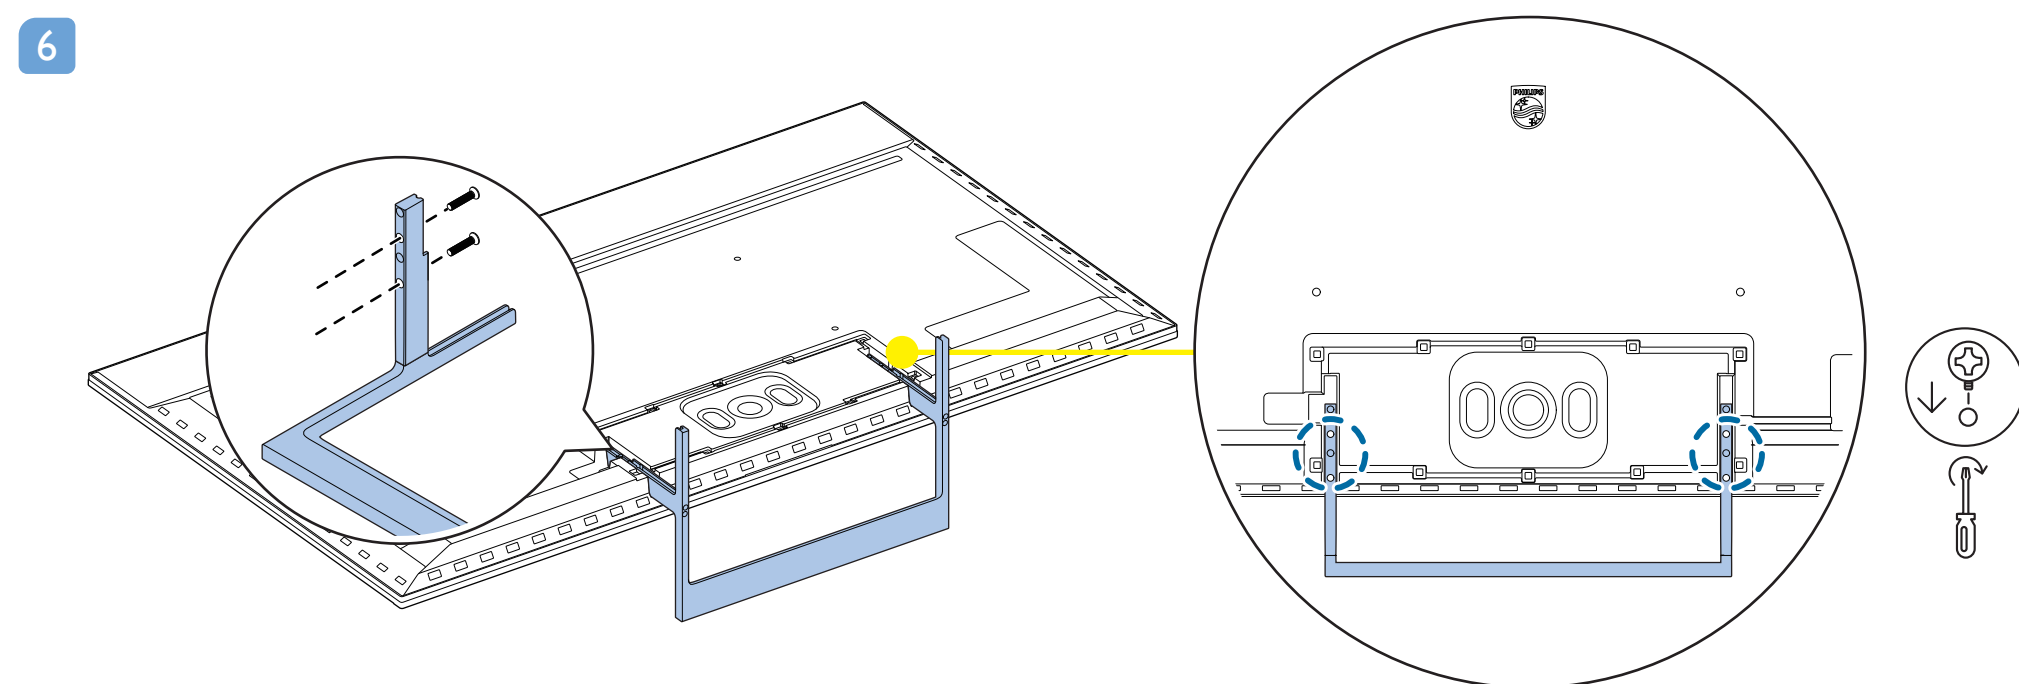

*请将电视机底部边缘靠近台面边缘，将下巴放置于台面外约5cm。

*按图示，装配底座支撑配件。

*按照图示将螺丝锁紧。

*将电视扶起放好，然后去除防握板。

*按照图示将防尘盖与电源线固定。

底座安装高度可调节

*按照图示将螺丝锁紧。

*将电视扶起放好。

支持的电视机安装托架
要安装电视机，请购买飞利浦电视机安装托架。请先将托架锁于电视机背面。
为避免损坏电缆和插口，请确保将锁好托架的电视机背面（含音箱凸包处）与墙面间至少保留2.2英寸或5.5厘米的间隙。
警告：请按照随电视机安装托架一起提供的所有说明操作。

VESA (x,y)
75" 600x300 M8

(壁挂配件需另外购买)

铭牌贴附于此盖子下方

电视屏幕尺寸(英寸)	需要的点距 (mm)	需要的安装螺钉
75	600 x 300	4 x M8 (建议螺丝有效螺牙长度 20MM (不含垫片), 最长螺牙长度 26MM (不含垫片))