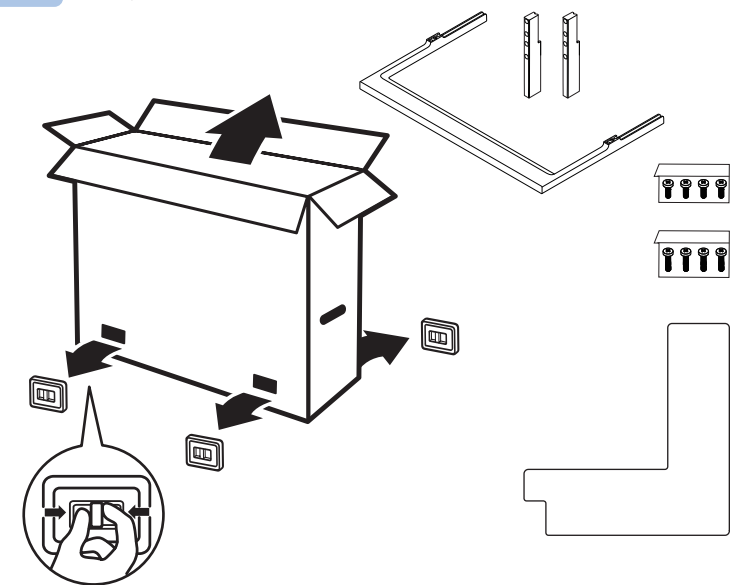

PORSCHE DESIGN

请至以下互联网地址注册产品以获得完整的信息服务
www.philips.com/welcome
使用产品前请阅读用户手册（具体操作详见操作导引）并请保留备用！

飞利浦9100系列4K MiniLED背光源环景光电视
75PD9100/T3

A1 75" 安装底座

本手册所有示意图仅供参考，请以实际机型与实物为准！

*确保平整台面上无杂物后铺上软布。

*按图示搬运机器，红色标识的薄弱区域禁止手扶。

*请将电视机底部边缘靠近台面边缘，将下巴放置于台面外约5cm。

*按图示，装配底座支撑配件。

*按照图示将螺丝锁紧。

*将电视扶起放好，然后去除防握板。

*按照图示将防尘盖与电源线固定。

底座安装高度可调节

*按照图示将螺丝锁紧。

*将电视扶起放好。

支持的电视机安装托架
要安装电视机，请购买飞利浦电视机安装托架。请先将托架锁于电视机背面。
为避免损坏电缆和插口，请确保将锁好托架的电视机背面（含音箱凸包处）与墙面间至少保留2.2英寸或5.5厘米的间隙。
警告：请按照随电视机安装托架一起提供的所有说明操作。

VESA (x,y)
75" 600x300 M8

(壁挂配件需另外购买)

铭牌贴附于此盖子下方

电视屏幕尺寸(英寸)	需要的点距 (mm)	需要的安装螺钉
75	600 x 300	4 x M8 (建议螺丝有效螺牙长度 20MM (不含垫片), 最长螺牙长度 26MM (不含垫片))