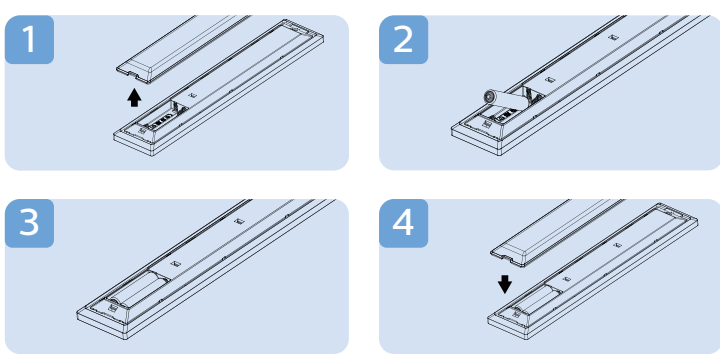

温馨提示：在长时间不使用遥控器的情况下，请将电池从遥控器的电池仓中取出，以避免电池电量损耗或遥控器损坏。