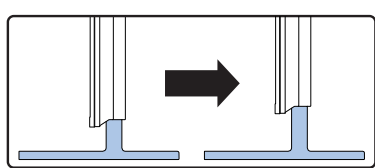

*请将电视机底部边缘靠近台面边缘，将下巴放置于台面外约5cm。

*按图示，装配底座支撑配件。

*按照图示将螺丝锁紧。

*将电视扶起放好，然后去除防握板。

*按照图示将防尘盖与电源线固定。

底座安装高度可调节

*按照图示将螺丝锁紧。

*将电视扶起放好。

支持的电视机安装托架
要安装电视机，请购买飞利浦电视机安装托架。请先将托架锁于电视机背面。
为避免损坏电缆和插口，请确保将锁好托架的电视机背面（含音箱凸包处）与墙面间至少保留2.2英寸或5.5厘米的间隙。
警告：请按照随电视机安装托架一起提供的所有说明操作。

VESA (x,y)
75" 600x300 M8

(壁挂配件需另外购买)

铭牌贴附于此盖子下方

电视屏幕尺寸(英寸)	需要的点距 (mm)	需要的安装螺钉
75	600 x 300	4 x M8 (建议螺丝有效螺牙长度 20MM (不含垫片), 最长螺牙长度 26MM (不含垫片))