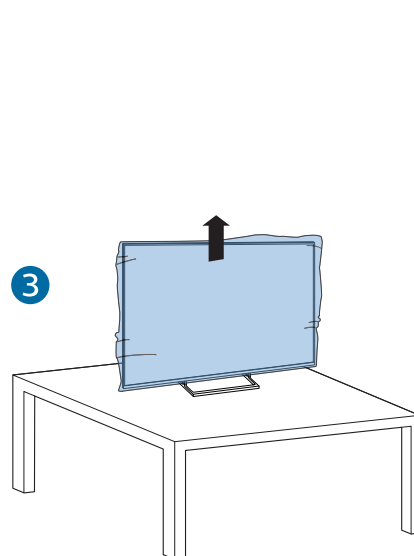

*请将电视机底部边缘靠近台面边缘，将下巴放置于台面外约5cm。

*按图示，装配底座支撑配件。

*按照图示将螺丝锁紧。

*将电视扶起放好，然后去除防握板。

*按照图示将防尘盖与电源线固定。

底座安装高度可调节

*按照图示将螺丝锁紧。

*将电视扶起放好。

支持的电视机安装托架
要安装电视机，请购买飞利浦电视机安装托架。请先将托架锁于电视机背面。
为避免损坏电缆和插口，请确保将锁好托架的电视机背面（含音箱凸包处）与墙面间至少保留2.2英寸或5.5厘米的间隙。
警告：请按照随电视机安装托架一起提供的所有说明操作。

VESA (x,y)
75" 600x300 M8

(壁挂配件需另外购买)

铭牌贴附于此盖子下方

电视屏幕尺寸(英寸)	需要的点距 (mm)	需要的安装螺钉
75	600 x 300	4 x M8 (建议螺丝有效螺牙长度 20MM (不含垫片), 最长螺牙长度 26MM (不含垫片))