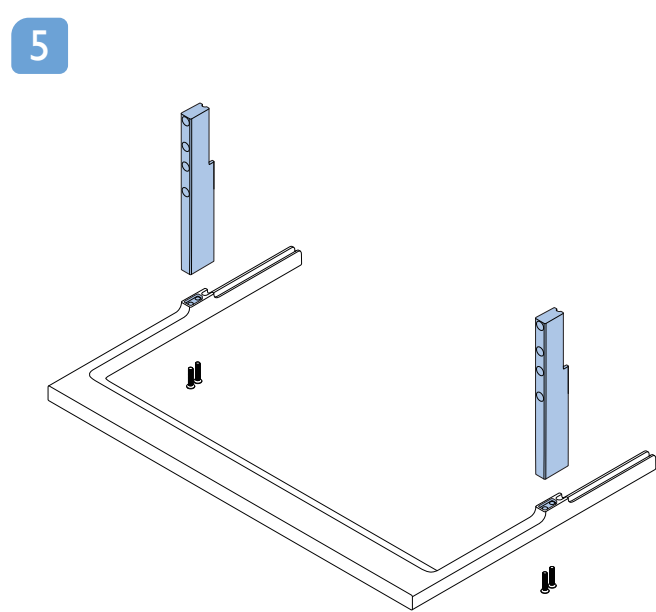

*请将电视机底部边缘靠近台面边缘，将下巴放置于台面外约5cm。

*按图示，装配底座支撑配件。

*按照图示将螺丝锁紧。

*将电视扶起放好，然后去除防握板。

*按照图示将防尘盖与电源线固定。

底座安装高度可调节

*按照图示将螺丝锁紧。

*将电视扶起放好。

支持的电视机安装托架
要安装电视机，请购买飞利浦电视机安装托架。请先将托架锁于电视机背面。
为避免损坏电缆和插口，请确保将锁好托架的电视机背面（含音箱凸包处）与墙面间至少保留2.2英寸或5.5厘米的间隙。
警告：请按照随电视机安装托架一起提供的所有说明操作。

VESA (x,y)
75" 600x300 M8

(壁挂配件需另外购买)

铭牌贴附于此盖子下方

电视屏幕尺寸(英寸)	需要的点距 (mm)	需要的安装螺钉
75	600 x 300	4 x M8 (建议螺丝有效螺牙长度 20MM (不含垫片), 最长螺牙长度 26MM (不含垫片))