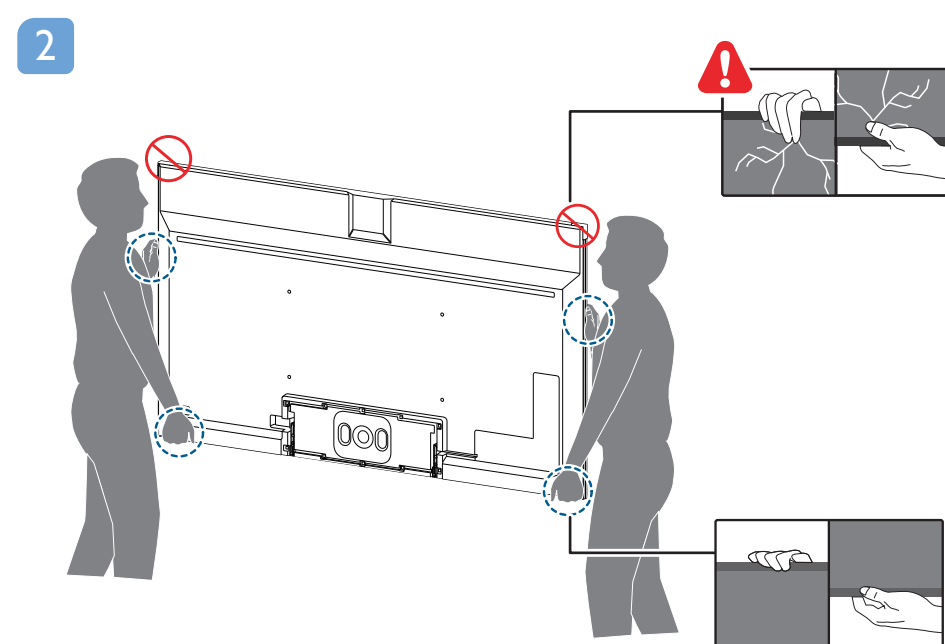

A1 75" 安装底座

本手册所有示意图仅供参考，请以实际机型与实物为准！

*确保平整台面上无杂物后铺上软布。

*按图示搬运机器，红色标识的薄弱区域禁止手扶。