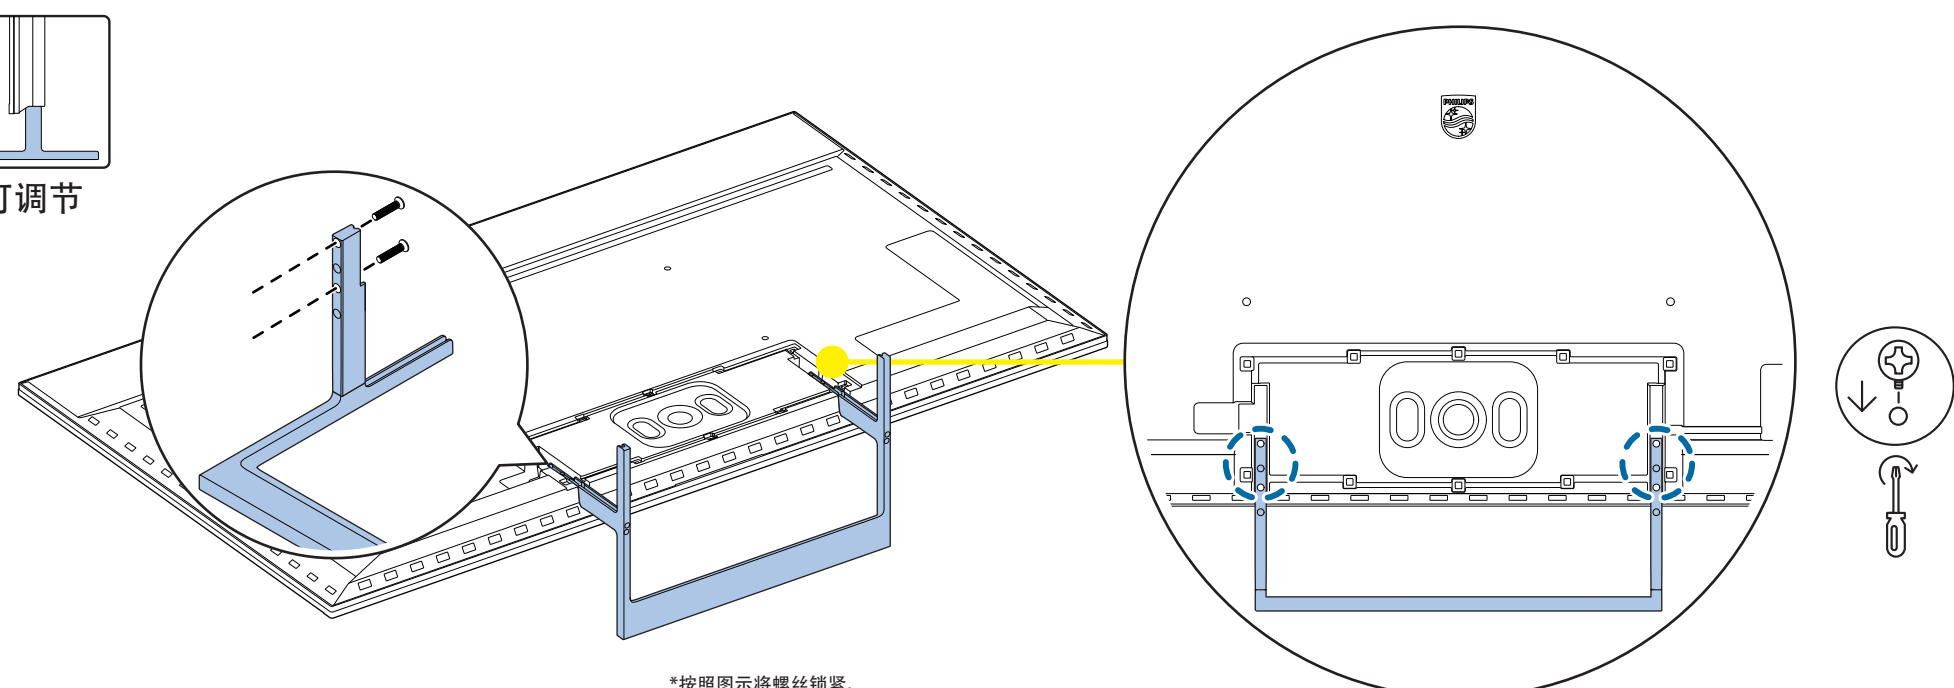

*请将电视机底部边缘靠近台面边缘，将下巴放置于台面外约5cm。

*按图示，装配底座支撑配件。

*按照图示将螺丝锁紧。

*将电视扶起放好，然后去除防握板。

*按照图示将防尘盖与电源线固定。

底座安装高度可调节

*按照图示将螺丝锁紧。

*将电视扶起放好。

支持的电视机安装托架
要安装电视机，请购买飞利浦电视机安装托架。请先将托架锁于电视机背面。
为避免损坏电缆和插口，请确保将锁好托架的电视机背面（含音箱凸包处）与墙面间至少保留2.2英寸或5.5厘米的间隙。
警告：请按照随电视机安装托架一起提供的所有说明操作。

VESA (x,y)
75" 600x300 M8

(壁挂配件需另外购买)

铭牌贴附于此盖子下方

电视屏幕尺寸(英寸)	需要的点距 (mm)	需要的安装螺钉
75	600 x 300	4 x M8 (建议螺丝有效螺牙长度 20MM (不含垫片), 最长螺牙长度 26MM (不含垫片))