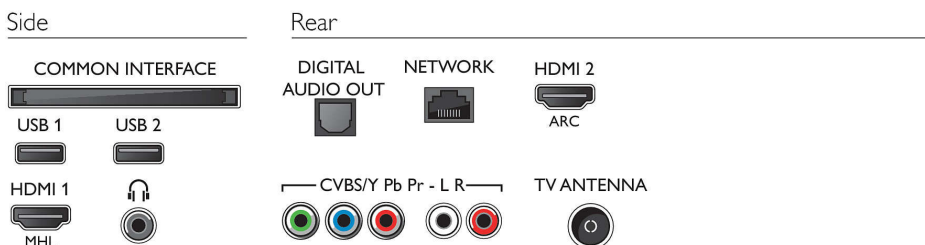

- Antal HDMI-tilslutninger: 2
- EasyLink (HDMI-CEC): Fjernbetjenings-pass-through, System-lydkontrol, System-standby, Afspilning med ét tryk
- Antal USB-stik: 2
- Trådløs forbindelse: Dual Band, Wi-Fi 802.11n 2x2 integreret
- Andre tilslutninger: Antenne IEC75, Common Interface Plus (CI+), Digital lydudgang (optisk), Ethernet-LAN RJ-45, Hovedtelefonudgang, Servicestik

Strøm

- Lysnet: 220-240 V AC, 50/60 Hz
- Omgivende temperatur: 5-35°C
- Standby-strømforbrug: $\leq 0,3\text{ W}$
- Klasse for energimærke: A++
- EU-energimærke - strøm: 34 W
- Strømbesparende funktioner: Timer til auto-sluk, Eco-tilstand, Slå billede fra (ved radio)
- Strømforbrug ved slukket tilstand: $\leq 0,3$
- Årligt energiforbrug: 50 kW-timer
- Blyholdig: Ja*
- Kviksølvindhold: 0 mg

Tilbehør

- Medfølgende tilbehør: Fjernbetjening, 2 x AAA batterier, Bordstand, Netledning, Lynhåndbog, Brochure med oplysninger om juridiske forhold og sikkerhed

Mål

- Bredde: 968,18 mm
- Højde: 575,9 mm
- Dybde: 79,5 mm
- Produktvægt: 8,89 kg
- Bredde (med stand): 968,18 mm
- Højde (med stand): 627,4 mm
- Dybde (med stand): 241 mm
- Produktvægt (+ stand): 11,02 kg
- Bredde (emballage): 1070 mm
- Højde (emballage): 685 mm
- Dybde (emballage): 160 mm
- Vægt inkl. emballage: 13,8 kg
- Kan monteres på en væg: 200 x 200 mm

- TV-stander, bredde-afstand: 307.08 mm

Connections

Udgivelsesdato
2024-02-21

Version: 12.4.1

EAN: 87 18863 01008 2

© 2024 Koninklijke Philips N.V.
Alle rettigheder forbeholdes.

Specifikationerne kan ændres uden varsel. Varemærker tilhører Koninklijke Philips N.V. eller deres respektive ejere.

www.philips.com

- EPG og den faktiske synlighed (op til 8 dage) afhænger af land og operatør.
- Energiforbrug i kWh pr. år, baseret på strømforbruget for et TV der er tændt i 4 timer om dagen i 365 dage. Det faktiske energiforbrug vil afhænge af, hvordan TV'et anvendes.
- TV'et understøtter DVB-motagelse af gratis kanaler. Bestemte DVB-udbydere understøttes muligvis ikke. Du kan se en opdateret liste i afsnittet Ofte stillede spørgsmål på Philips' support-websted. For nogle udbydere kræves der programkort eller abonnement. Kontakt din udbyder for at få flere oplysninger.
- (Philips) kun kompatibel med specifik Philips-afspillerenhed.