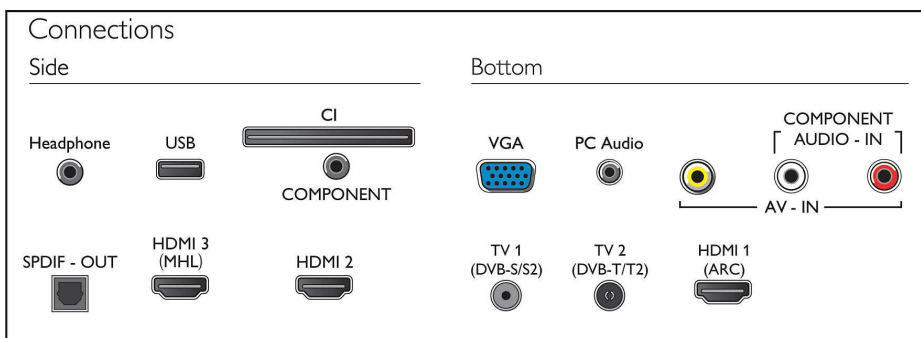

Захранване

- Мрежово захранване: Променлив ток 220-240 V, 50/60 Hz
- Температура на околната среда: от 5°C до 35°C
- Мощност на потребление в режим на готовност: $\leq 0,5$
- Енергиен етикет с клас: A
- Мощност по Енергиен етикет на ЕС: 88 W
- Функции за пестене на електроенергия: Автоматичен таймер за изключване, ЕКО режим, Изключване на образа (за радио)
- Консумирана мощност в режим изключено: 0
- Консумация на енергия годишно: 128 kWh

Акcesoари

- Акcesoари в комплекта: Дистанционно управление, 2 бр. батерии тип AAA, Настолна стойка, Захранващ кабел, Ръководство за бърз старт, Брошура за правни въпроси и безопасност, Гаранционна карта

Размери

- Ширина на изделието: 1102 мм
- Височина на изделието: 639 мм
- Дълбочина на изделието: 81 мм
- Тегло на изделието: 9,2 кг
- Ширина на изделието (със стойката): 1102 мм
- Височина на изделието (със стойката): 696 мм
- Дълбочина на изделието (със стойката): 257 мм
- Тегло на изделието (със стойката): 10 кг
- Ширина на кутията: 1210 мм
- Височина на кутията: 744 мм
- Дълбочина на кутията: 175 мм
- Тегло с опаковката: 13,5 кг
- Може да се монтира на конзола за стена: 400 x 200 мм

Дата на издаване
2023-10-16

Версия: 9.0.1

EAN: 87 18863 00932 1

© 2023 Koninklijke Philips N.V.
Всички права запазени.

Спецификациите могат да се променят без предупреждение. Търговските марки са собственост на Koninklijke Philips N.V. или на съответните си притежатели.

www.philips.com

* ЕСП и действителният обхват на програмите (до 8 дни) зависи от страната и оператора.

* Годишна консумация на енергия в kWh въз основа на консумацията на телевизора при работа 4 часа на ден, 365 дни. Действителната консумация на енергия зависи от това как се използва телевизорът.

* Телевизорът поддържа приемане на DVB за предавания със свободен ефирен достъп. Възможно е определени DVB оператори да не се поддържат. Актуализиран списък може да бъде намерен в раздела с често задавани въпроси на уеб сайта за поддръжка на Philips. За някои оператори се изисква модул за условен достъп и абонамент. Обърнете се към вашия оператор за повече информация.

* Този телевизор не поддържа спиране на пауза/запис на USB, когато поставите картата CI plus CAM