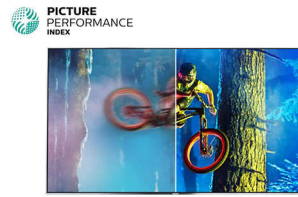

Picture Performance Index

Picture Performance Index комбинира
технологията на дисплеи на Philips с
усъвършенствани системи за обработка на
картината, за да подобрят елементите на
възприятие: рязкост, движение, контраст и
цвят. Без значение от източника, вие винаги
ще се наслаждавате на картина с невероятна
рязкост, детайлност и дълбочина, с най-
тъмното черно, най-светлото бяло и най-
живите, ярки цветове, както и естествени,
жизнени тонове на кожата, всеки път.