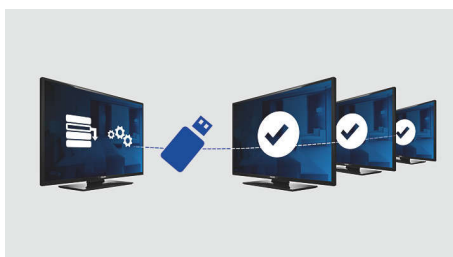

Акценти

Вграден слот за SmartCard

Вграденият слот за карти SmartCard дава възможност други производители да увеличават функционалността на телевизора чрез картови приложения, без нужда от допълнителни приставки и външни кабели. Телевизорът може да се свързва и към външни декодери и приставки set-top box на всички основни оператори на интерактивни системи през интерфейсите за управление SerialXpress (поддържащ протоколи UART и RS232) и SmartPlug.

Клониране през USB

Дава възможност да се копират лесно и безжично всички програмирани настройки и канали от един телевизор на други телевизори за по-малко от минута. Функцията гарантира съгласуваността на телевизорите и значително намалява времето и разходите за инсталиране.

Дистанционно надстройване на софтуера

Софтуерът на телевизора, поддържащ специалните функции за хотели, може да се надстройва дистанционно през сертифициран системен оператор.

Интегриран дисплей-часовник

Вграденият дисплей-часовник, който е също и будилник, премахва нуждата и инвестициите в допълнителен часовник с кабели и свързвания в стаята.

Готов за HD с DVB-T тунер

Зарадвайте гостите с изключително качество на картината с висока детайлност (HD) и бъдете напълно готови за HD източници, като HDTV цифрова приставка. Телевизорът може да приема аналогови YPbPr сигнали, а също и некомпресирани цифрови сигнали от най-високо качество чрез DVI или HDMI. Цифровите сигнали ще поддържат защита срещу копиране HDCP. Свградения DVB-T тунер телевизорът може да предлага цифрови ефирни телевизионни канали, едновременно със съществуващите аналогови канали. Той позволява на гостите да слушат цифрови радиостанции при високо качество на звука, без допълнителни инвестиции в радиоприемници.

Изпълнение на мултимедия през USB

Този телевизор Philips позволява на госта да свърже USB устройство за лесно и незабавно изпълнение на мултимедийно съдържание. Поддържаните формати на възпроизвеждане са MP3, слайдшоу файлове (.alb) и JPEG снимки.

PC вход

С PC вход можете да свържете телевизора към персонален компютър и да го използвате като компютърен монитор.

Външни тонколони и захранване

Телевизорът е снабден със звуков съединител с усилване за лесно инсталиране на външни високоговорители (например в банята), което премахва необходимостта от инвестиране в допълнително оборудване. Допълнителното вградено захранване елиминира необходимостта от отделно захранване за интерактивна система. В случай на автономно използване допълнителното захранване може да бъде изключено с цел пестене на енергия.

Съвместим със свързващ панел

Този телевизор работи безпроблемно със свързващи панели на Philips. Гостът може лесно да свързва и показва мултимедия от компютър, MP3 плейър, DVD плейър, видеокамера и разни други устройства. При автоматичното намиране на свързващия панел и телевизора става автоматично превключване към съдържанието от свързаното устройство на потребителя.