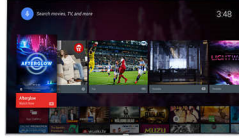

Çift Çekirdek + Android

DualCore

Android ile TV'nizde süper hızlı, sezgisel ve keyifli bir şekilde gezinebilir, uygulama başlatabilir ve video oynatabilirsiniz. Android robot, Çift Çekirdekli işlemcimizin gücünü sonuna kadar kullanarak işlemleri hızla ve kolaylıkla gerçekleştirmenizi sağlar.