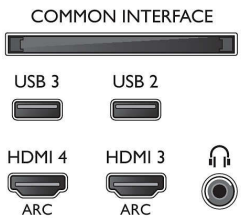

Connections

Side