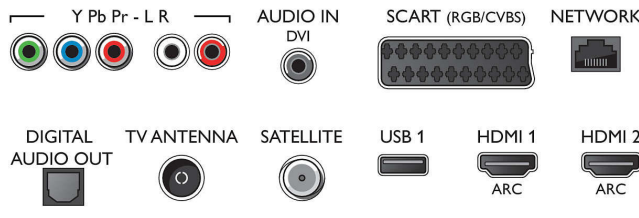

Güç

- Şebeke elektrliği: AC 220 - 240 V 50/60 Hz
- Ortam sıcaklığı: 5°C - 35°C
- Bekleme modunda güç tüketimi: $0,5 W$
- Enerji Etiket Sınıfı: A+
- AB Enerji Etiketine uygun güç: 63 W
- Güç Tasarrufu Özellikleri: Otomatik kapama zamanlayıcı, Görüntü dondurma (radyo için)
- Kapalı mod güç tüketimi: $0,3 W$
- Yıllık enerji tüketimi: 91 kW s

Aksesuarlar

- Birlikte verilen aksesuarlar: Uzaktan Kumanda, 2 x AAA Pil, Masa üstü stand, Güç kablosu, Hızlı başlangıç kılavuzu, Yasal bilgiler ve güvenlik broşürü

Boyutlar

- Set Genişliği: 1239 mm
- Set Yüksekliği: 726 mm
- Set Derinliği: 79 mm
- Ürün ağırlığı: 15,1 kg
- Set genişliği (stant ile): 1239 mm
- Set yüksekliği (stant ile): 770 mm
- Set derinliği (stant ile): 266 mm
- Ürün ağırlığı (+stant): 17,5 kg
- Kutu genişliği: 1431 mm
- Kutu yüksekliği: 825 mm
- Kutu derinliği: 131 mm
- Ambalajla birlikte Ağırlık: 24,3 kg
- Duvara montaja uyumlu: 400 x 200 mm

Connections

Side

Rear

Yayın tarihi 2023-10-19

Sürüm: 4.3.1

EAN: 87 18863 00253 7

© 2023 Koninklijke Philips N.V.
Tüm hakları saklıdır.

Teknik özellikler üzerinde önceden haber vermeden değişiklik yapılabilir. Ticari markalar, Koninklijke Philips N.V. şirketi veya ilgili kuruluşlara aittir.

www.philips.com

* EPG ve gerçek görünürlük (8 güne kadar) ülkeye ve operatöre bağlıdır.

* Android Uygulaması teklifleri ülkeden ülkeye farklılık gösterir. Daha fazla bilgi için lütfen ülkenizdeki Google Play Store'u ziyaret edin.

* 365 gün boyunca günde 4 saat çalışan bir televizyonun güç tüketimine dayanan, yıl başına kWh enerji tüketimi. Gerçek enerji tüketimi televizyonun nasıl kullanıldığına göre değişir.

* TV, "Ücretsiz" yayınlar için DVB alımını destekler. Bazı DVB operatörleri desteklenmeyebilir. Güncel liste Philips destek web sitesinin SSS bölümünde bulunabilir. Bazı operatörler için Koşullu Erişim veya abonelik gerekmektedir. Daha fazla bilgi için operatörünüze başvurun.

* (Philips) yalnızca belirli Philips oyuncaklarıyla uyumludur.

* Google Cast fonksiyonelliği Google Cast Ready uygulamalar ve cihazlara tabidir. Daha fazla bilgi için lütfen Google Cast ürün sayfasını ziyaret edin.

* Philips TV Remote uygulaması ve ilgili işlevler TV modeli, operatör ve ülkenin yanı sıra akıllı cihazın modeli ve İşletim Sistemine göre farklılık gösterir. Daha fazla bilgi için lütfen şu adresi ziyaret edin: www.philips.com/TVRemoteapp.

* Smart TV uygulama teklifleri, TV modeli ve ülkeye göre farklılık gösterir. Daha fazla bilgi için lütfen şu adresi ziyaret edin: www.philips.com/smarttv.

* USB kayıt özelliği sadece dijital kanallarda kullanılabilir, kayıtlar yayın kopya koruması (CI+) tarafından sınırlanabilir. Ülke ve kanal kısıtlamaları uygulanabilir.

* Uyumluluk Android 4.2 veya daha yeni sürüm Wifi Miracast sertifikasına bağlıdır. Daha fazla bilgi için lütfen cihazınızın belgelerine başvurun.