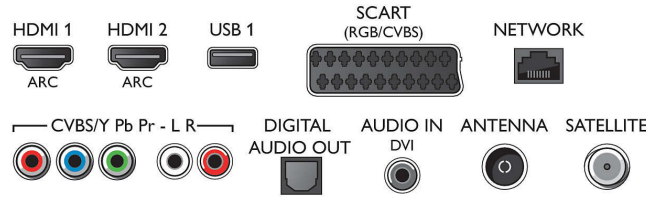

Teknik Özellikler

Ambilight

- Ambilight Özellikleri: İkili Görünüm Sabit Renk, Dinamik ışık sensörüne bağlı, Dinlenme modu, Duvar rengine uyarlanma, 3D
- Ambilight Versiyonu: 2 taraflı
- Ambilight ışık sistemi: Dahili AL + Hue

Görüntü/Ekran

- En-boy oranı: 4:3/16:9
- Çapraz ekran boyutu (inç): 48 inç
- Çapraz ekran boyutu (metrik): 121 cm
- Ekran: LED Full HD

- Ekran çözünürlüğü: 1920x1080p
- 3D: Aktif 3D, 3D Derinlik ayarı, 2D - 3D dönüştürme, Otomatik 3D algılama
- Parlaklık: 350 cd/m²
- Görüntü geliştirme: Micro Dimming Pro, Pixel precise HD, Dijital Doğal Hareket, 600 Hz Perfect Motion Rate

Desteklenen Ekran Çözünürlüğü

- Bilgisayar girişleri: 60 Hz'de 1920x1080 değerine kadar
- Video girişleri: 24, 25, 30, 50, 60 Hz, 1920x1080p

değerine kadar

Tuner/Alım/İletim

- Dijital TV: DVB-T/T2/C/S/S2
- Video Oynatma: NTSC, PAL, SECAM
- MPEG Desteği: MPEG2, MPEG4

Smart TV

- Etkileşimli TV: HbbTV
- TV programı rehberi*: 8 günlük Elektronik Program Rehberi
- SmartTV uygulamaları*: Catch-up TV, Netflix,

Connections

Side

Rear