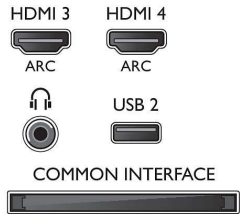

Teknik Özellikler

Ambilight

- Ambilight Özellikleri: İkili Görünüm Sabit Renk, Dinamik ışık sensörüne bağlı, Dinlenme modu, Duvar rengine uyarlanma, 3D
- Ambilight Versiyonu: 2 taraflı
- Ambilight ışık sistemi: Dahili AL + Hue

Görüntü/Ekran

- En-boy oranı: 4:3/16:9
- Çapraz ekran boyutu (inç): 48 inç
- Çapraz ekran boyutu (metrik): 121 cm
- Ekran: LED Full HD

- Ekran çözünürlüğü: 1920x1080p
- 3D: Aktif 3D, 3D Derinlik ayarı, 2D - 3D dönüştürme, Otomatik 3D algılama
- Parlaklık: 350 cd/m²
- Görüntü geliştirme: Micro Dimming Pro, Pixel precise HD, Dijital Doğal Hareket, 600 Hz Perfect Motion Rate

Desteklenen Ekran Çözünürlüğü

- Bilgisayar girişleri: 60 Hz'de 1920x1080 değerine kadar
- Video girişleri: 24, 25, 30, 50, 60 Hz, 1920x1080p

değerine kadar

Tuner/Alım/İletim

- Dijital TV: DVB-T/T2/C/S/S2
- Video Oynatma: NTSC, PAL, SECAM
- MPEG Desteği: MPEG2, MPEG4

Smart TV

- Etkileşimli TV: HbbTV
- TV programı rehberi*: 8 günlük Elektronik Program Rehberi
- SmartTV uygulamaları*: Catch-up TV, Netflix,

Connections

Side