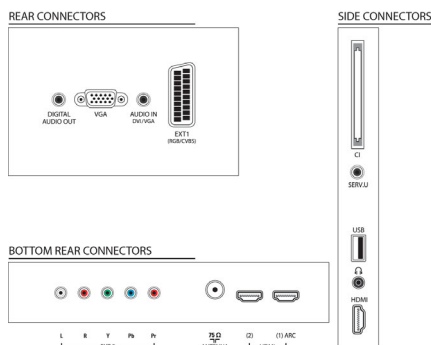

Uztvērējs/uztveršana/pārraide

- Digitālā TV: DVB-C MPEG2*, DVB-C MPEG4*, DVB-T MPEG2*, DVB-T MPEG4*
- Video atskaņošana: NTSC, PAL, SECAM

Strāvas padeve

- Elektrotīkla strāva: Maiņstrāva 220-240 V, 50-60 Hz
- Apkārtējā temperatūra: no 5 °C līdz 35 °C
- Energoefektivitātes klase: B
- ES energoefektivitātes marķējums, jauda: 49 W
- Gada enerģijas patēriņš: 72 kWh
- Enerģijas patēriņš gaidstāves režīmā: < 0,15 W
- Enerģijas patēriņš izslēgtā režīmā: 0,01 W
- Enerģijas taupīšanas funkcijas: 0 vatu izslēgšanas slēdzis, ECO režīms, ECO iestatījumu izvēle, Apgaismojuma sensors, Attēla izslēgšana (radio atskaņošana)
- Satur svinu: Jā*

Izmēri

- Kastes izmēri (W x H x D): 965 x 590 x 159 mm
- Komplekta izmēri (W x H x D): 761 x 473 x 39,9 mm
- Komplekta izmēri ar statni (W x H x D): 761 x 525 x 221 mm
- Produkta svars: 6,1 kg
- Produkta svars (+ statīvs): 9 kg
- Saderīgs sienas stiprinājums: 200 x 200 mm

Piederumi

- Iekļautie piederumi: Strāvas vads, Tālvadības pults, 2 x AAA baterijas, Galda virsmas statīvs, Lietotāja rokasgrāmata, Īsa lietošanas pamācība, Juridiskā informācija un drošības brošūra, Garantijas

brošūra, Programmatūras apraksts

Izlaides datums
2019-11-12

Versija: 8.8.7

12 NC: 8670 000 72629
EAN: 87 12581 58452 8

© 2019 Koninklijke Philips N.V.
Visas tiesības patur autors.

Specifikācijas var tikt mainītas bez paziņojuma. Preču zīmes ir Koninklijke Philips N.V. vai to attiecīgu īpašnieku īpašums.

www.philips.com

* Televizors atbalsta bezmaksas digitālo videoaprāides (DVB) uztveršanu. Iespējams, netiek atbalstīti noteikti DVB operatori. Atjaunotais saraksts pieejams Philips atbalsta vietnes bieži uzdoto jautājumu sadaļā. Dažu operatoru saturam nepieciešama nosacītā piekļuve un abonements. Lai iegūtu papildu informāciju, sazinieties ar savu operatoru.
* 8 dienu elektroniskā TV programma, pakalpojums nav pieejams visās valstīs
* Enerģijas patēriņš kWh gadā, pamatojoties uz televizora strāvas patēriņu, darbojoties 4 stundas dienā 365 dienas gadā. Faktiskais enerģijas patēriņš būs atkarīgs no televizora lietošanas biežuma.
* Šis televizors satur svinu tikai noteiktās daļās vai komponentos, kam nepastāv tehnoloģiskas alternatīvas, saskaņā ar esošajiem izņēmumiem RoHS direktīvas ietvaros.