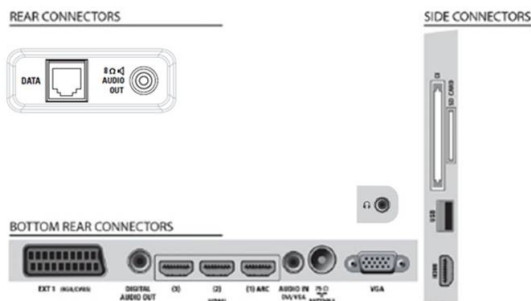

Egészségügy

- Vezérlés: Multifunkciós távvezérlő
- Kényelem: Fejhallgató kimenet, Független fő hangszóró némitása
- Biztonság: Dupla szigetelés - II. osztály

Multimédiás alkalmazások

- Multimédiás kapcsolatok: USB-vel
- Lejátszási formátumok: MP3, JPEG állóképek, Diafájlok (.alb)
- Videolejátszási formátumok: H.264/MPEG-4 AVC

Tápellátás

- Tápellátás: 220-240 V; 50/60 Hz
- Energiafogyasztás (tipikus): 30 W
- Környezeti hőmérséklet: 5 °C-tól 40 °C-ig

Környezetvédelmi adatok

- Biztonság: Lángálló ház
- Energiatakarékos készenléti üzemmód
- SmartPower Eco

Méretek

- Egység méretei (Sz x Ma x Mé): 526 x 343 x 49,4 mm
- A készülék méretei állvánnyal (Sz x Ma x Mé): 526 x 369 x 149 mm
- Doboz méretei (Sz x Ma x Mé): 580 x 426 x 133 mm
- Termék tömege: 4 kg
- Termék tömege (+állvány): 4,2 kg
- A VESA szabvánnyal kompatibilis: 75 x 75 mm

Tartozékok

- Mellékelt tartozékok: Távvezérlő, Elemek a távvezérlőhöz, Hálózati tápkábel, Asztali állvány, Garancialevél
- Opcionális tartozékok: Fali tartó (dönthető) 22AV3100/10, 22AV8573/00 beállító távvezérlő

Kiadás dátuma
2012-10-11

Verzió: 2.1.9

12 NC: 8670 000 75939
EAN: 87 12581 60240 6

© 2012 Koninklijke Philips Electronics N.V.
Minden jog fenntartva.

A műszaki adatok előzetes figyelmeztetés nélkül változhatnak. Minden védjegy a Koninklijke Philips Electronics N.V. céget, vagy az illető jogtulajdonost illeti

www.philips.com