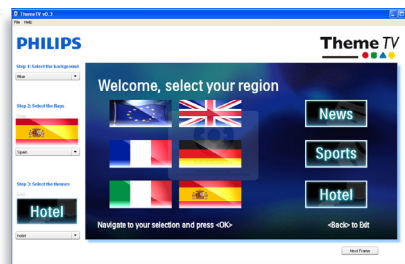

Theme TV

A Theme TV olyan speciális felhasználói felületet jelent, melyen a vendégek a vendégmenüben navigálva könnyen, interaktív rendszer használata nélkül megtalálhatják hazájuk csatornáit, a híreket és a szállodai információkat.

MyChoice kompatibilis

A MyChoice segítségével egyszerűen és alacsony költségek mellett kínálhat vendégeinek plusz prémium TV-csatornákat, ráadásul további bevételhez juthat, így a TV-kre fordított eredeti befektetése megtérül.

Zöld gomb

A Zöld gomb segítségével a vendégek még több energiát takaríthatnak meg a TV használatkor. Ezzel a gombbal választhatnak nagyobb mértékű háttérvilágítás-elsötétítést, illetve teljesen ki is kapcsolhatják a képernyőt rádióhallgatás közben. A Zöld gomb a vendégek közvetlen bevonásával teremt újabb lehetőséget a hotel működési költségeinek csökkentésére.

Beépített órajelző

A beépített órajelző egyben ébresztőként is funkcionál, így feleslegesé tesz egy másik órát, amely újabb vezetékeket és csatlakozókat igényelne a szobában.

Környezetbarát kialakítás

A fenntarthatóság a Philips üzletvitelének központi eleme. A Philips TV-készülékek tervezése az EcoDesign elvek mentén történik: ezek célja a környezetre gyakorolt káros hatás csökkentése a kisebb áramfogyasztás eszközével, a felhasznált káros anyagok mértékének csökkentése, a kisebb súly, a hatékonyabb csomagolás, illetve a nagyobb mértékű újrafelhasználhatóság. A Philips TV-k háza lángálló anyagból készül. Független tűzvédelmi cégek vizsgálatai azt mutatják, hogy míg a TV-készülékek lángokkal érintkezve általában növelik a háztartásban kialakuló tűz intenzitását, a Philips TV-készülékek nem növelik azt.

Továbbfejlesztett elektronikus műsorfüzet és csatornalista

A mutató elektronikus műsorfüzet és csatornalista könnyen azonosítható grafikájú gombjai egyértelműek és intuitívak, így kedvenc csatornáit egyszerűen megtalálhatja.