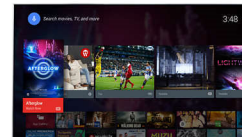

Dual Core + Android

Având Android pe televizor, vei naviga, vei lansa aplicații și vei juca în mod super rapid, super intuitiv și super distractiv. Robotul Android eliberează puterea procesorului Dual Core pentru a-ți termina sarcinile cu viteză și ușurință.

Google Play

Google Play™ are un catalog bogat de jocuri de calitate superioară pentru toate vârstele. Optimizate pentru a fi utilizate pe televizor, acestea arată la fel de bine pe cât de distractiv este să le joci, și nu este nevoie să îți aglomerezi casa cu încă o consolă de joc; având o comandă universală USB pentru jocuri, te poți juca și poți naviga cu ușurință.