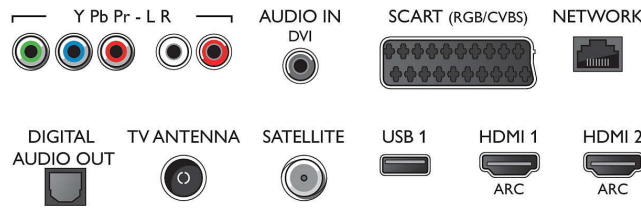

Alimentare

- Sursă de alimentare rețea: 220 - 240 V CA 50/60 Hz
- Temperatură ambient: între 5 °C și 35 °C
- Consum în standby: $\leq 0,5\text{ W}$
- Clasă de etichetare energetică: A+

- Etichetă energetică UE: 67 W
- Funcții economisire energie: Cronometru oprire automată, Senzor de lumină, Dezactivare imagine (pentru radio)
- Consum de energie în modul oprit: $\leq 0,3$
- Consum anual de energie: 98 kWh

Accesorii

- Accesorii incluse: Telecomandă, 2 baterii AAA, Suport rotativ pentru masă, Cablu de alimentare, Ghid de inițiere rapidă, Broșură cu date juridice și pentru siguranță

Dimensiuni

- Lățime aparat: 1239 mm
- Înălțime aparat: 712 mm
- Adâncime aparat: 79 mm
- Greutate produs: 15,3 kg
- Lățime aparat (cu suport): 1239 mm
- Înălțime aparat (cu suport): 773 mm
- Adâncime aparat (cu suport): 266 mm
- Greutate produs (+ suport): 17,8 kg
- Lățime cutie: 1413 mm
- Înălțime cutie: 825 mm
- Adâncime cutie: 131 mm
- Greutate cu ambalaj inclus: 24,3 kg
- Compatibil cu suport de perete: 400 x 200 mm

Connections

Side

Rear

Data apariției 2023-10-18

Versiune: 6.3.1

EAN: 87 18863 00236 0

© 2023 Koninklijke Philips N.V.
Toate drepturile rezervate.

Specificațiile pot fi modificate fără preaviz. Mărcile comerciale sunt proprietatea Koninklijke Philips N.V. sau a deținătorilor lor legali.

www.philips.com

- EPG și vizibilitatea curentă (până la 8 zile) depind de țară și de operator.
- Ofertele aplicației Android variază în funcție de țară. Pentru mai multe detalii, vizitează magazinul local Google Play.
- Consum de energie în kWh pe an, conform consumului televizorului pentru 4 ore de funcționare pe zi, timp de 365 zile. Consumul real de energie variază în funcție de modul în care este utilizat televizorul.
- Televizorul suportă recepția DVB de emisiuni 'Free to air'. Este posibil ca anumiți operatori DVB să nu fie suportați. Poți găsi o listă actualizată în secțiunea Întrebări frecvente pe site-ul de asistență Philips. Pentru unii operatori, se cere acces condiționat și abonament. Pentru informații suplimentare, contactează-ți operatorul.
- (Philips) compatibil numai cu dispozitive specifice de redare Philips.
- Funcționalitatea Google Cast depinde de aplicațiile și dispozitivele compatibile cu Google Cast. Pentru mai multe detalii, vizitează pagina de produse Google Cast.
- Aplicația Philips TV Remote și funcțiile corelate variază în funcție de modelul de televizor, operator și țară, precum și de modelul dispozitivului inteligent și sistemul de operare. Pentru mai multe detalii, vizitează: www.philips.com/TVRemoteapp.
- Ofertele aplicației Smart TV variază în funcție de modelul de televizor și țară. Pentru mai multe detalii, vizitează: www.philips.com/smarttv.
- Înregistrare USB numai pentru canale digitale, înregistrările pot fi limitate de protecția împotriva transmiterii (CI+). Se pot aplica restricții în funcție de canal și țară.
- Compatibilitatea depinde de certificarea Wifi Miracast pentru Android 4.2 sau o versiune ulterioară. Pentru mai multe detalii, consultă documentația dispozitivului.