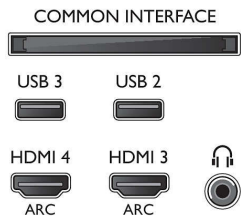

Connections

Side