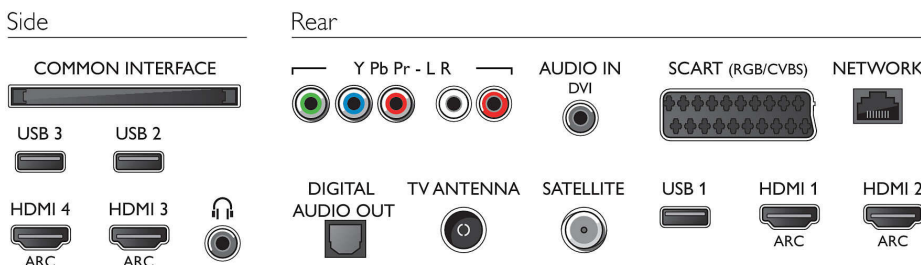

Alimentation

- Puissance électrique: 220 - 240 V, 50/60 Hz
- Température ambiante: De 5 °C à 35 °C
- Consommation en veille: $\leq 0,5 \text{ W}$
- Classe énergétique: A+
- Classe énergétique européenne: 29 W

- Fonctions d'économie d'énergie: Minuterie de mise hors tension automatique, Image Muet (pour la radio)
- Consommation du téléviseur éteint: $\leq 0,3$
- Consommation énergétique annuelle: 42 kWh

Accessoires

- Accessoires fournis: Télécommande, 2 piles AAA, Support de table, Cordon d'alimentation, Guide de démarrage rapide, Brochure légale et de sécurité

Dimensions

- Largeur de l'appareil: 726 millimètre
- Hauteur de l'appareil: 425 millimètre
- Profondeur de l'appareil: 64 millimètre
- Poids du produit: 5,2 kg
- Largeur appareil (support inclus): 726 millimètre
- Hauteur appareil (support inclus): 488 millimètre
- Profondeur appareil (support inclus): 179 millimètre
- Poids du produit (support compris): 6,4 kg
- Largeur de la boîte: 830 millimètre
- Hauteur de la boîte: 535 millimètre
- Profondeur de la boîte: 131 millimètre
- Poids (emballage compris): 7,6 kg
- Compatible avec un montage mural: 100 x 100 mm

Connections

Date de publication
2024-05-03

Version: 4.2.1

EAN: 87 18863 00285 8

© 2024 Koninklijke Philips N.V.
Tous droits réservés.

Les caractéristiques sont sujettes à modification sans préavis. Les marques commerciales sont la propriété de Koninklijke Philips N.V. ou de leurs détenteurs respectifs.

www.philips.com

* Le Guide électronique des programmes et la visibilité (jusqu'à 8 jours) varient selon le pays et l'opérateur.
* Les offres d'applications Android peuvent varier selon le pays. Pour plus d'informations, visitez le site local du Google Play Store.
* Consommation électrique en kWh par an, sur la base d'un téléviseur fonctionnant 4 heures par jour pendant 365 jours. La consommation électrique réelle dépend de l'utilisation du téléviseur.
* L'offre de jeux sur le cloud dépend des fournisseurs de jeux.
* Le téléviseur prend en charge la réception DVB pour les chaînes gratuites. Certains opérateurs DVB peuvent ne pas être pris en charge. Vous trouverez une liste à jour dans la section FAQ du site Web d'assistance de Philips. Pour certains opérateurs, un abonnement et un accès conditionnel sont exigés. Pour plus d'informations, contactez votre opérateur.
* (Philips) uniquement compatible avec le lecteur Philips spécifique.
* La fonctionnalité Google Cast dépend de l'utilisation d'applications et appareils compatibles Google Cast. Pour plus d'informations, visitez la page produit de Google Cast.
* L'application Philips TV Remote et les fonctionnalités varient selon le modèle de téléviseur, l'opérateur, le pays, le modèle de smartphone et son système d'exploitation. Pour plus d'informations, visitez www.philips.com/TVRemoteapp.
* Les applications Smart TV proposées varient selon le modèle de téléviseur et le pays. Pour plus d'informations, visitez www.philips.com/smarttv.
* Enregistrement USB uniquement pour les chaînes numériques. Les enregistrements peuvent être limités par des droits de reproduction télévisuelle (CI+). Des restrictions sont susceptibles de s'appliquer selon le pays ou la chaîne.
* La compatibilité dépend de la certification Wi-Fi Miracast & Android version 4.2 ou ultérieure. Pour plus d'informations, consultez la documentation de votre appareil.