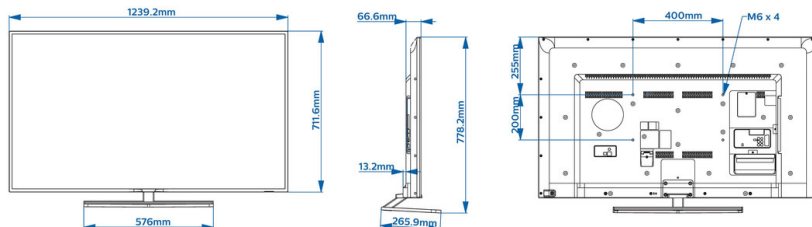

Размеры

- Размеры корпуса (Ш x В x Г): 1239 x 712 x 67/80 миллиметра
- Размеры устройства с подставкой (Ш x В x Г): 1239 x 778 x 266 миллиметра
- Вес продукта: 14,3 кг
- Вес изделия с подставкой: 16,7 кг
- Совместимое настенное крепление VESA: 400 x 200 мм, M6