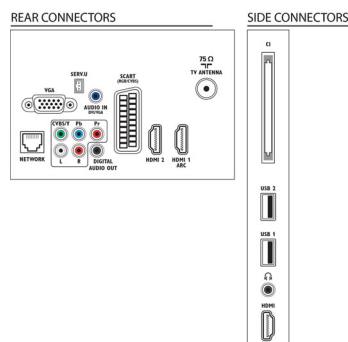

- Broj AV priključaka: 1
- Broj HDMI veza: 3
- HDMI značajke: Audio Return Channel
- Broj komponentnih ulaza (YPbPr): 1
- EasyLink (HDMI-CEC): Slanje komandi s daljinskog upravljača putem mreže, Kontrola zvuka sustava, Stanje pripravnosti sustava, Pixel Plus veza (Philips), Reprodukcijska jednim dodirnom
- Broj Scart ulaza (RGB/CVBS): 1
- Broj USB ulaza: 2
- Bežično povezivanje: Podrška za bežični LAN
- Ostali priključci: Antena IEC75, Common Interface Plus (CI+), Ethernet-LAN RJ-45, Digitalni audio izlaz (koaksijalni), Ulaz za računalo VGA + L/D audio ulaz, Izlaz za slušalice

Snaga

- Mrežno napajanje: 220 - 240 V, 50 Hz
- Temperatura okoline: 5 °C do 35 °C
- Potrošnja energije u stanju pripravnosti: $0,3\text{ W}$
- Energetska klasa: A+
- EU energetska oznaka, snaga: 57 W
- Značajke za uštedu energije: Eco način rada, Slika bez zvuka (za radio)
- Godišnja potrošnja energije: 83 kWh/h

Dotatna oprema

- Dodatna oprema u kompletu: Kabel za napajanje, Daljinski upravljač, 2 x AAA baterije, Stalak za stol, Kratke upute za korisnike, Brošura s pravim i sigurnosnim informacijama, Jamstveni list
- Dodatna oprema (opcija): Bežični USB adapter (PTA01)

Dimenzije

- Širina uređaja: 1056,7 mm
- Visina uređaja: 637,8 mm
- Dubina uređaja: 44,2 mm
- Masa proizvoda: 14,7 kg
- Širina uređaja (s postoljem): 1056,7 mm
- Visina uređaja (s postoljem): 675,8 mm
- Dubina uređaja (s postoljem): 210 mm

Datum izdavanja
2023-10-17

Verzija: 4.0.5

EAN: 87 12581 65324 8

© 2023 Koninklijke Philips N.V.
Sva prava pridržana.

Specifikacije su podložne promjeni bez prethodne obavijesti. Trgovačke marke su u vlasništvu tvrtke Koninklijke Philips N.V. ili njihovih odgovarajućih vlasnika.

www.philips.com

- Masa uređaja (+ postolje): 17,1 kg
- Širina kutije: 1247 mm
- Visina kutije: 735 mm
- Dubina kutije: 155 mm
- Masa zajedno s ambalažom: 20,1 kg
- Kompatibilni nosač: 400 x 400 mm

* DivX Certified® za reprodukciju DivX® videozapisa do rezolucije HD 1080p, uključujući vrhunski sadržaj.

* Televizor podržava DVB prijem za besplatne kanale. Određeni DVB davatelji sadržaja možda nisu podržani. U odjeljku s najčešćim pitanjima na Philips web-mjestu za podršku možete pronaći ažurirani popis. Neki davatelji sadržaja zahtijevaju uvjetni pristup (Conditional Access) i pretplatu. Dodatne informacije zatražite od svog davatelja sadržaja.

* Potrošnja energije izražena u kWh godišnje, na temelju potrošnje energije televizora koji radi 4 sata dnevno 365 dana. Stvarna potrošnja energije ovisi će o načinu korištenja televizora.