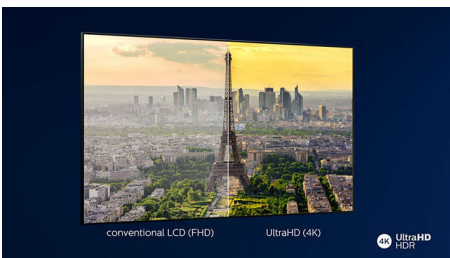

Vinklet metalstander

Det moderne europæiske design ses i de svævende aluminiumstandere, der har fået mørk sølvfarve og matcher den ultratynde kantramme.

4K Ultra HD

Med fire gange så høj opløsning som almindelig Full HD får Ultra HD skærmen til at funkke med mere end 8 millioner pixels og vores unikke Ultra Resolution Upscaling-teknologi. Oplev forbedrede billeder uafhængigt af det originale indhold, og nyd et skarpere billede med en uovertruffen dybde, kontrast, Natural Motion og levende detaljer.