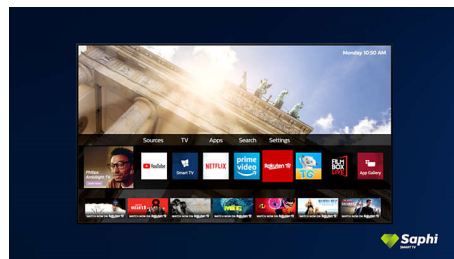

Vinklet metalstander

Det moderne europæiske design ses i de svævende aluminiumstandere, der har fået mørk sølvfarve og matcher den ultratynde kantramme.

4K Ultra HD

Med fire gange så høj opløsning som almindelig Full HD får Ultra HD skærmen til at funkke med mere end 8 millioner pixels og vores unikke Ultra Resolution Upscaling-teknologi. Oplev forbedrede billeder uafhængigt af det originale indhold, og nyd et skarpere billede med en uovertruffen dybde, kontrast, Natural Motion og levende detaljer.

SAPHI

SAPHI er et hurtigt, intuitivt operativsystem, der gør dit Philips Smart TV til en sand

fornøjelse at bruge. Nyd en fantastisk billedkvalitet og adgang via en enkelt knap til en tydelig menu baseret på ikoner. Betjen TV'et uden besvær, og naviger hurtigt til populære Philips Smart TV-apps, herunder YouTube, Netflix m.m.