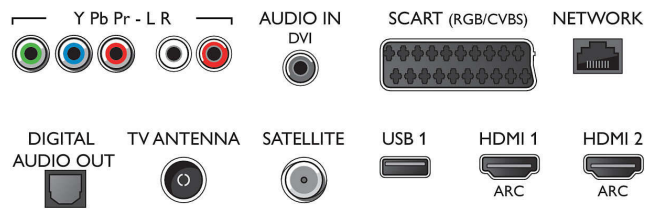

Υποστηριζόμενη ανάλυση οθόνης

- Είσοδοι υπολογιστή σε HDMI1/2: έως 4K UHD, 3840 x 2160, στα 60Hz
- Είσοδοι υπολογιστή σε HDMI3/4: έως 4K UHD, 3840 x 2160 στα 30Hz, έως FHD, 1920 x 1080

- στα 60Hz
- Είσοδοι βίντεο σε HDMI1/2: έως 4K UHD, 3840 x 2160, στα 60Hz
- Είσοδοι βίντεο σε HDMI3/4: έως FHD, 1920 x 1080 στα 60Hz, έως 4K UHD, 3840 x 2160 στα 30Hz

Δέκτης/Λήψη/Μετάδοση

- Ψηφιακή τηλεόραση: DVB-T/T2/T2-HD/C/S/S2
- Αναπαραγωγή βίντεο: NTSC, PAL, SECAM
- Υποστήριξη MPEG: MPEG2, MPEG4
- Οδηγός τηλεοπτικού προγράμματος*: Electronic

Connections

Side

Rear

Προδιαγραφές