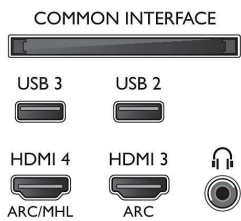

Προδιαγραφές

Ambilight

- Χαρακτηριστικά Ambilight: Ενσωματωμένο Ambilight+Hue, Λειτουργία παιχνιδιού, Ανάλογα με το χρώμα του τοίχου, Λειτουργία Lounge, Λειτουργία μουσικής
- Έκδοση Ambilight: 3 πλευρών

Εικόνα/Οθόνη

- Αναλογία Εικόνας: 16:9
- Μήκος διαγωνίου οθόνης (ίντσες): 65 ίντσες
- Μήκος διαγωνίου οθόνης (μετρικό): 164 εκ.
- Οθόνη: 4K Ultra HD LED

- Ανάλυση οθόνης: 3840 x 2160
- Φωτεινότητα: 500 / 700(peak) cd/m²
- Picture Engine: Perfect Pixel Ultra HD
- Βελτίωση εικόνας: Ultra Resolution, Perfect Natural Motion, Micro Dimming Premium
- Κορυφαία απόδοση φωτισμού: 65 %

Υποστηριζόμενη ανάλυση οθόνης

- Είσοδοι υπολογιστή σε HDMI1/2: έως 4K UHD, 3840 x 2160, στα 60Hz
- Είσοδοι υπολογιστή σε HDMI3/4: έως 4K UHD, 3840 x 2160 στα 30Hz, έως FHD, 1920 x 1080

- στα 60Hz
- Είσοδοι βίντεο σε HDMI1/2: έως 4K UHD, 3840 x 2160, στα 60Hz
- Είσοδοι βίντεο σε HDMI3/4: έως FHD, 1920 x 1080 στα 60Hz, έως 4K UHD, 3840 x 2160 στα 30Hz

Δέκτης/Λήψη/Μετάδοση

- Ψηφιακή τηλεόραση: DVB-T/T2/T2-HD/C/S/S2
- Αναπαραγωγή βίντεο: NTSC, PAL, SECAM
- Υποστήριξη MPEG: MPEG2, MPEG4
- Οδηγός τηλεοπτικού προγράμματος*: Electronic

Connections

Side