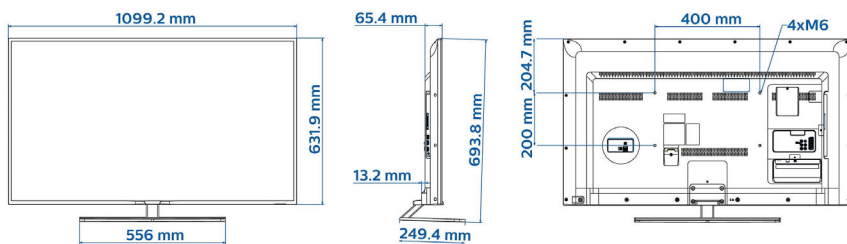

Android TV

- ОС: Android™ 5.1 (Lollipop)
- Объем флэш-памяти: 8 ГБ

Особенности

- Удобство использования: Стиль изображения, Стиль звука
- Цифровые сервисы: Электронный гид телепередач на 8 дней, Сейчас и далее, MHEG, Телетекст, НbbTV, Субтитры
- Внешние элементы управления: Джойстик

Специальные гостиничные функции

- Гостиничный режим: Блокировка джойстика, Блокировка меню, Блокировка меню установки, Ограничение громкости
- Режим ограничения для особых учреждений: Режим повышенной безопасности, TXT/MHEG/USB/электронный гид телепередач/блокировка

субтитров

- Таймер: Таймер отключения, Сигнал будильника, Выбор канала для будильника, Звуки будильника
- Настройка экрана запуска: Канал, Функция, Формат изображения, Громкость, Стиль изображения
- Защита от краж: Защита от кражи элементов питания, Замок Kensington
- Регулятор мощности: Автоматическое ВКЛЮЧЕНИЕ, Запуск в экорезиме/быстрый запуск, WoLAN, WoWLAN
- Приложения: Система AppControl, Облачные приложения, Приложения Android, Philips TV Remote App
- Символика: SmartInfo, Приветственный логотип, Настраиваемая панель управления (HTML), Система IP-телевидения, Специальные приложения, Название места (Geonames ID)
- Часы: Часы в режиме ожидания, Кнопка пульта ДУ светится в темноте, Экранные часы, Внешний