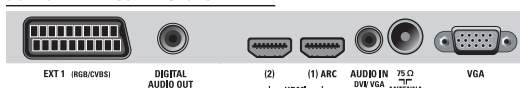

Accessoires

- Meegeleverde accessoires: Tafelstandaard, Netsnoer, Snelstartgids, Registratiekaart, Garantiecertificaat, Afstandsbediening, 2 AAA-batterijen, Veiligheidsinstructies en wettelijke informatie, Softwareverklaring

REAR CONNECTORS

SIDE CONNECTORS

BOTTOM REAR CONNECTORS

Publicatiedatum
2013-01-25

Versie: 12.3.7

12 NC: 8670 000 58519
EAN: 87 12581 52109 7

© 2013 Koninklijke Philips Electronics N.V.
Alle rechten voorbehouden.