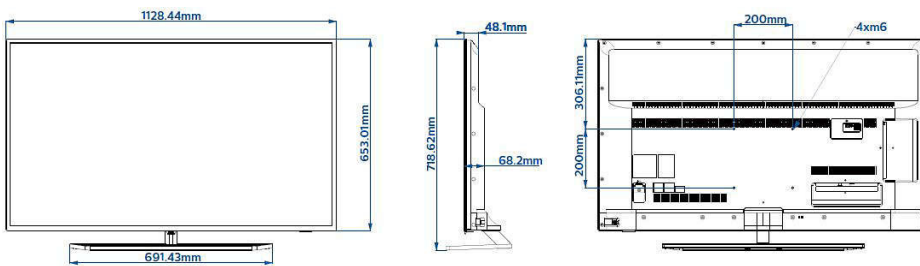

Підтримувана роздільна здатність дисплея

- Тюнер: Інші: до 1920x1080p при 60 Гц, T2 HEVC: до 3840x2160 при 60 Гц
- USB, LAN: HEVC: до 3840x2160 при 60 Гц, Інші: до 1920x1080p при 60 Гц
- HDMI 1/2: До 3840x2160p при 60 Гц
- HDMI 3: До 3840x2160p при 30 Гц

Тюнер/Приймач/Передача

- Цифрові телевізори: DVB-T/T2/C, HEVC UHD (до 2160p60)
- Аналоговий телевізор: PAL
- Відтворення IP: Multicast, Unicast, Канали з додатками OTT

Android TV

- ОС: Android™ 7.0 (Nougat)
- Об'єм пам'яті (флеш): 16 Гб*

Характеристики

- Простота у користуванні: Стиль зображення, Стиль звуку
- Цифрові послуги: ЕДП 8 д., Зараз і далі, MHEG,

- Телетекст, НbbTV, Субтитри
- Локальне керування: Джойстик

Готельні функції

- Режим готелю: Блокування керування джойстиком, Блокування меню, Блокування меню встановлення, Обмеження гучності
- Режим в'язниці: режим високої безпеки, Блокування тексту/MHEG/USB/ЕДП/субтитрів
- Таймер: Таймер сну, Будильник, Канал пробудження, Звуки пробудження
- Керування увімкненням: Канал, Функція, Формат зображення, Гучність, Стиль зображення
- Керування живленням: Швидкий початок, Автоматичне увімкнення, WoLAN, WoWLAN
- Додатки: Магазин Google Play, Додатки на основі хмари, AppControl