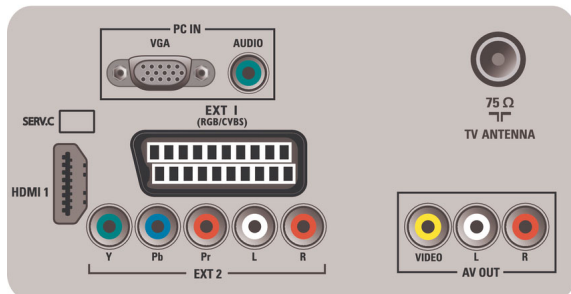

Tuner/Réception/Transmission

- Entrée antenne: Coaxiale 75 ohms (IEC75)
- Système TV: PAL I, PAL B/G, SECAM B/G, SECAM L/L'
- Lecture vidéo: NTSC, SECAM, PAL
- Bandes du tuner: Hyperband, S-Channel, UHF, VHF

Connectivité

- Ext. 1 SCART: Audio G/D, RVB
- Nombre de péritel: 1
- Ext 3: YUV, Entrée audio G/D
- Connexions avant/latérales: Entrée CVBS, Entrée audio G/D
- Autres connexions: Sortie vidéo composite (CVBS), Sortie écran G/D (cinch), Entrée PC VGA + entrée audio G/D
- HDMI 1: HDMI v1.3
- EasyLink (HDMI-CEC): Activation instantanée de la lecture, EasyLink, Mise en veille du système

Puissance

- Température ambiante: De 5 °C à 40 °C
- Puissance électrique: 220-240 V, 50 Hz
- Consommation électrique: 45 W
- Consommation en veille: 0,3 W

Dimensions

- Dimensions de l'appareil (l x H x P): 541 x 375,3 x 67,8 mm
- Dimensions de l'appareil (support inclus) (l x H x P): 541 x 417,3 x 150 mm
- Poids du produit: 5,27 kg
- Poids du produit (support compris): 5,5 kg
- Dimensions de l'emballage (l x H x P): 590 x 489 x 162 mm
- Couleur du coffret: Panneau avant High Gloss Black avec boîtier noir
- Compatible avec fixations murales VESA: 100 x 100 mm

Accessoires

- Accessoires fournis: Support de table, Cordon d'alimentation, Guide de mise en route, Mode d'emploi, Certificat de garantie, Télécommande, 2 piles AAA

Rear connectors

Side