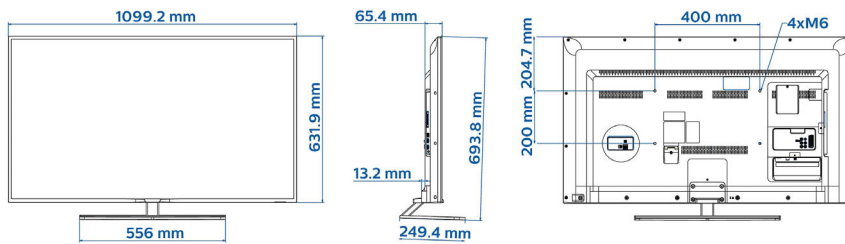

Tuner/ontvangst/transmissie

- Digitale TV: DVB-T/T2/C, HEVC FHD (tot 1080p60)
- Videoweergave: NTSC, PAL
- Analoge TV: PAL
- IP-weergave: Multicast, Unicast

Android TV

- Besturingssysteem: Android™ 5.1 (Lollipop)
- Geheugen (flash): 8 GB

Kenmerken

- Gebruiksgemak: Beeldstijl, Geluidstijl
- Digitale diensten: 8d EPG, Nu & Straks, MHEG, Teletext, HbbTV, Ondertiteling
- Lokale bediening: Joystick

Hospitality-functies

- Hotelmodus: Vergrendelbare joystickbediening, Menuvergrendeling, Vergrendeling installatiemenu, Volumebeperking
- Gevangenismodus: hoge beveiligingsmodus, TXT/MHEG/USB/EPG/Ondertitelingsvergrendeling
- Timer: Sleptimer, Wekker, Wekker met zender, Wekgeluiden

- Inschakelbediening: Zender, Functie, Beeldformaat, Volume, Beeldstijl
- Antidiefstal: Antidiefstalbeveiliging voor batterijen, Kensington-slot
- Energiebeheer: Automatische inschakeling, Milieuvriendelijk/snel opstarten, WoLAN, WoWLAN
- Apps: AppControl, Cloud-apps, Android-apps, Philips TV Remote App
- Uw logo: SmartInfo, Welkomstlogo, Aanpasbaar dashboard (HTML), IPTV-systeem, Gepersonaliseerde apps, Locatienaam (Geonames-ID)
- Klok: Klok in stand-bymodus, Afstandsbedieningsknop die oplicht in het donker, Klok op het scherm, Optionele externe klok
- SmartInfo: HTML5-browser, Interactieve sjablonen
- Kloon- en firmware-update: Direct klonen, Via