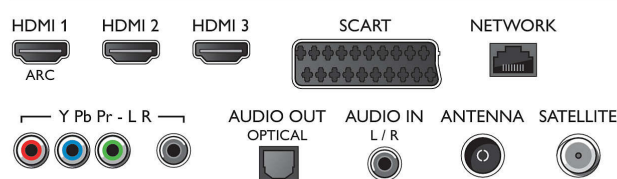

Спецификации

Ambilight

- Функции на Ambilight: Адаптиране към цвета на стената, Светлина тип "фойе"
- Версия на Ambilight: 4-странен XL

Картина/дисплей

- Съотношение на размерите на картината: 16:9
- Размер на екрана по диагонал (инчове): 60 инч
- Размер на екрана по диагонал (метрична с-ма): 152 см

- Дисплей: LED Full HD
- Разделителна способност на екрана: 1920 x 1080 пиксела
- 3D: Easy 3D, Игри с двама играчи на цял екран*, Регулируема 3D дълбочина, 2D-3D конвертиране
- Яркост: 450 cd/m²
- Подобрене на картината: Perfect Pixel HD Engine, 900 Hz Perfect Motion Rate, Micro Dimming Pro, Локален контраст, Perfect 3D

Natural Motion, Супер резолюция

Поддържана разделителна способност на дисплея

- Компютърни входове: до 1920x1080 при 60 Hz
- Видео входове: 24, 25, 30, 50, 60 Hz, до 1920x1080p

Тuner / Приемане / Предаване

- Цифров телевизор: DVB-T/T2/C/S/S2,

Connections

Side

Rear