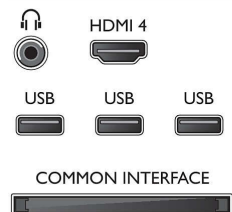

Спецификации

Ambilight

- Функции на Ambilight: Адаптиране към цвета на стената, Светлина тип "фойе"
- Версия на Ambilight: 4-странен XL

Картина/дисплей

- Съотношение на размерите на картината: 16:9
- Размер на екрана по диагонал (инчове): 60 инч
- Размер на екрана по диагонал (метрична с-ма): 152 см

- Дисплей: LED Full HD
- Разделителна способност на екрана: 1920 x 1080 пиксела
- 3D: Easy 3D, Игри с двама играчи на цял екран*, Регулируема 3D дълбочина, 2D-3D конвертиране
- Яркост: 450 cd/m²
- Подобрене на картината: Perfect Pixel HD Engine, 900 Hz Perfect Motion Rate, Micro Dimming Pro, Локален контраст, Perfect 3D

Natural Motion, Супер резолюция

Поддържана разделителна способност на дисплея

- Компютърни входове: до 1920x1080 при 60 Hz
- Видео входове: 24, 25, 30, 50, 60 Hz, до 1920x1080p

Тuner / Приемане / Предаване

- Цифров телевизор: DVB-T/T2/C/S/S2,

Connections

Side