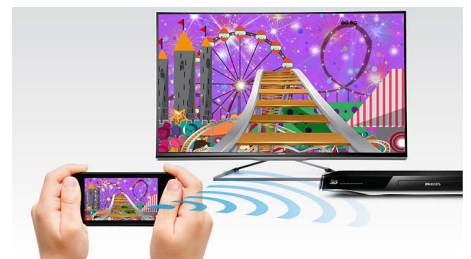

Wi-Fi Miracast™*

Гледайте каквото, където, когато пожелаете. Показвайте съдържанието от екрана на вашите устройства на голям екран. Споделяйте снимки от екрана на вашия смартфон, лаптоп и други. Свързването става лесно, а технологията работи с множество различни устройства.