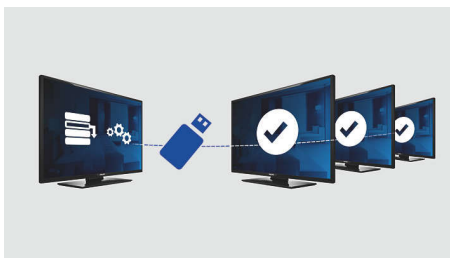

USB-клонування

Дозволяє легко копіювати налаштування усього програмування і програмування каналів з одного телевізора на інші телевізори менше, ніж за хвилину. Ця функція забезпечує однотипність

телевізорів та значно скорочує час встановлення та витрати.

Режим PrisonMode

Для контролю цей готельний телевізор має спеціальне налаштування PrisonMode. У цьому режимі підвищеної безпеки вимикаються певні налаштування, які не потрібні для місць утримання під вартою, такі як електронний довідник програм, субтитри та USB-роз'єми.

Прозора задня кришка

Прозора задня кришка покаже сховані матеріали телевізора. Ідеально підходить для встановлення у в'язницях та пенітенціарних закладах.