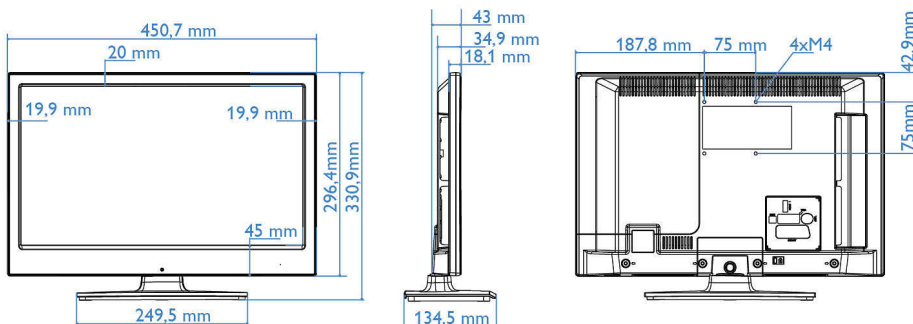

- Підтримувані формати субтитрів: SRT, SSA SUB
- Підтримувані формати зображення: BMP, JPG, PNG
- Підтримувана роздільна здатність відео на USB: до 1920x1080p при 30 Гц
- Мультимедійні роз'єми: USB

Аудіо

- Вихідна потужність звуку: 5 (2x2,5) Вт
- Гучномовці: 2,0, Направлені вниз
- Функції звуку: Еквалайзер, Баланс, AVL

Потужність

- Потужність, що споживається від електромережі: Змінний струм: 220–240 В; 50–60 Гц
- Температура зовнішнього середовища: від 5 °C до 45 °C
- Споживання електроенергії в режимі очікування: $0,3$ Вт
- Клас маркування енергоспоживання: A+
- Живлення маркування енергоспоживання ЄС: 14 Вт
- Енергозберігаючі функції: Екорезим
- Річне споживання енергії: 20 кВт год

Аксесуари

- Входить в комплект: Пульт дистанційного керування 22AV1407A/12, 2 батареї AAA, Буклет з юридичною інформацією та інформацією з техніки безпеки, Підставка на стіл, Гарантійний талон
- Додатково: Пульт ДК для налаштування 22AV9573A

Під'єднання, бічна панель

- Гніздо Common Interface: CI+ 1.3
- Вихід для навушників: Міні-роз'єм
- USB1: USB 2.0
- Вхід AV: CVBS+L/R (Cinch)

Під'єднання, задня панель

- Scart: CVBS, RGB, SVHS
- Антена: IEC-75
- HDMI1: HDMI 1.3
- Цифровий аудіовихід: Коаксіальний (SPDIF)
- Вхід VGA: 15-контактний D-sub

Дата випуску 2024-04-12

Версія: 1.0.2

EAN: 87 18863 00566 8

© 2024 Koninklijke Philips N.V.
Усі права застережено.

Специфікації можуть змінюватися без попередження. Торгові марки є власністю Koninklijke Philips N.V. чи інших відповідних власників.

www.philips.com

Конструкція

- Характеристики: Прозора задня кришка
- Колір спереду: Чорний

Розміри

- Ширина телевізора: 451 мм
- Висота телевізора: 296 мм
- Глибина телевізора: 35/43 мм
- Вага виробу: 2,6 кг
- Ширина телевізора (з підставкою): 451 мм
- Висота телевізора (з підставкою): 331 мм
- Глибина телевізора (з підставкою): 134 мм
- Вага виробу (+ підставка): 2,8 кг
- Сумісність із настінним кронштейном: 75 x 75 мм, M4

* Доступність функцій залежатиме від впровадження, вибраного спеціалістом з комплектування технічних засобів.

* Типове споживання енергії у режимі очікування, визначене відповідно до IEC62087, вид. 2. Фактичне споживання енергії залежатиме від використання телевізора.

* Цей телевізор містить свинець лише в певних частинах або компонентах, де немає інших варіантів застосування технологій відповідно до чинних обмежень відповідальності згідно з Директивою щодо обмеження вмісту шкідливих речовин.