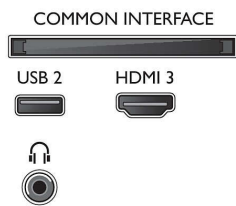

Caractéristiques

Image/affichage

- Format d'image: 16/9
- Diagonale de l'écran (pouces): 50 pouces
- Diagonale de l'écran (cm): 126 cm
- Afficheur: LED 4K Ultra HD
- Résolution d'écran: 3 840 x 2 160
- Amélioration de l'image: Micro Dimming, Ultra Résolution, 1 000 PPI, HDR10, HLG (Hybrid Log Gamma), HDR10+, Dolby Vision
- Diagonale de l'écran (pouces): 50 pouces

Résolution d'affichage prise en charge

- Entrées ordinateur sur tous les connecteurs

- HDMI: Jusqu'à 4K UHD 3 840 x 2 160 à 60 Hz
- Entrées vidéo sur tous les connecteurs HDMI: jusqu'à 4K UHD 3 840 x 2 160 à 60 Hz, HDR pris en charge, HDR10/HLG (Hybrid Log Gamma), HDR10+/Dolby Vision

Tuner/réception/transmission

- TV numérique: DVB-T/T2/T2-HD/C/S/S2
- Lecture vidéo: NTSC, PAL, SECAM
- Prise en charge MPEG: MPEG-2, MPEG-4
- Guide des programmes de télévision*: Guide électronique de programmes 8 j.
- Indication de l'intensité du signal

- Télétexte: Hypertexte 1 000 pages
- Compatible HEVC

Fonctions de Smart TV

- Interaction utilisateur: SimplyShare, Miracast Wi-Fi Certified*
- Télévision interactive: HbbTV
- Programme: Pause TV, Enregistrement USB*
- Applications Smart TV*: Sites de location de vidéos, Navigateur Internet open source, Télévision à la demande, YouTube
- Installation facile: Détection automatique des périphériques Philips, Assistant d'installation du réseau, Assistant de réglage

Connections

Side