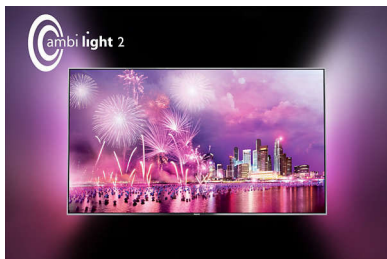

Svært slank LED-TV med Full HD
121 cm (48") Full HD LED-TV, DVB-T/T2/C

Høydepunkter

Tosidig Ambilight

Du har skapt et hjem som er mer enn bare et hus, så hvorfor ikke velge en TV som er varm og innbydende også? Philips' unike Ambilight-teknologi gjør skjermen mye bredere – og seeropplevelsen mer oppslukende – ved å utstråle en ekstra bred glød fra to sider av TV-skjermen på veggen rundt. Farge, liv og spenning går utover skjermen og inn i stuen og bringer med seg en mer spennende, intens og altoppslukende seeropplevelse.

Moderne design

Design med et moderne utseende for å stå i stil med innredningen din. Fordi TV-en skal se like vakker ut når den er slått av som den er når den er slått på.

Vinklet midtstativ

Vi valgte en sofistikert høyglanset overflate i sølv på det vinklede midtstativet, og la til en

svært slank, vinklet hals for å skape en TV-design som passer rett inn i moderne interiør.

Perfect Pixel HD

Vi bygger på den prisvinnende arven og har hevet HD-bildekvalitet til et helt nytt nivå. Philips' Perfect Pixel HD Engine leverer jevne, knivskarpe bilder. Du kan nyte synet av hver detalj, fra rikere og mer levende farger og naturlige hudtoner til dypere svart og lysere hvitt.